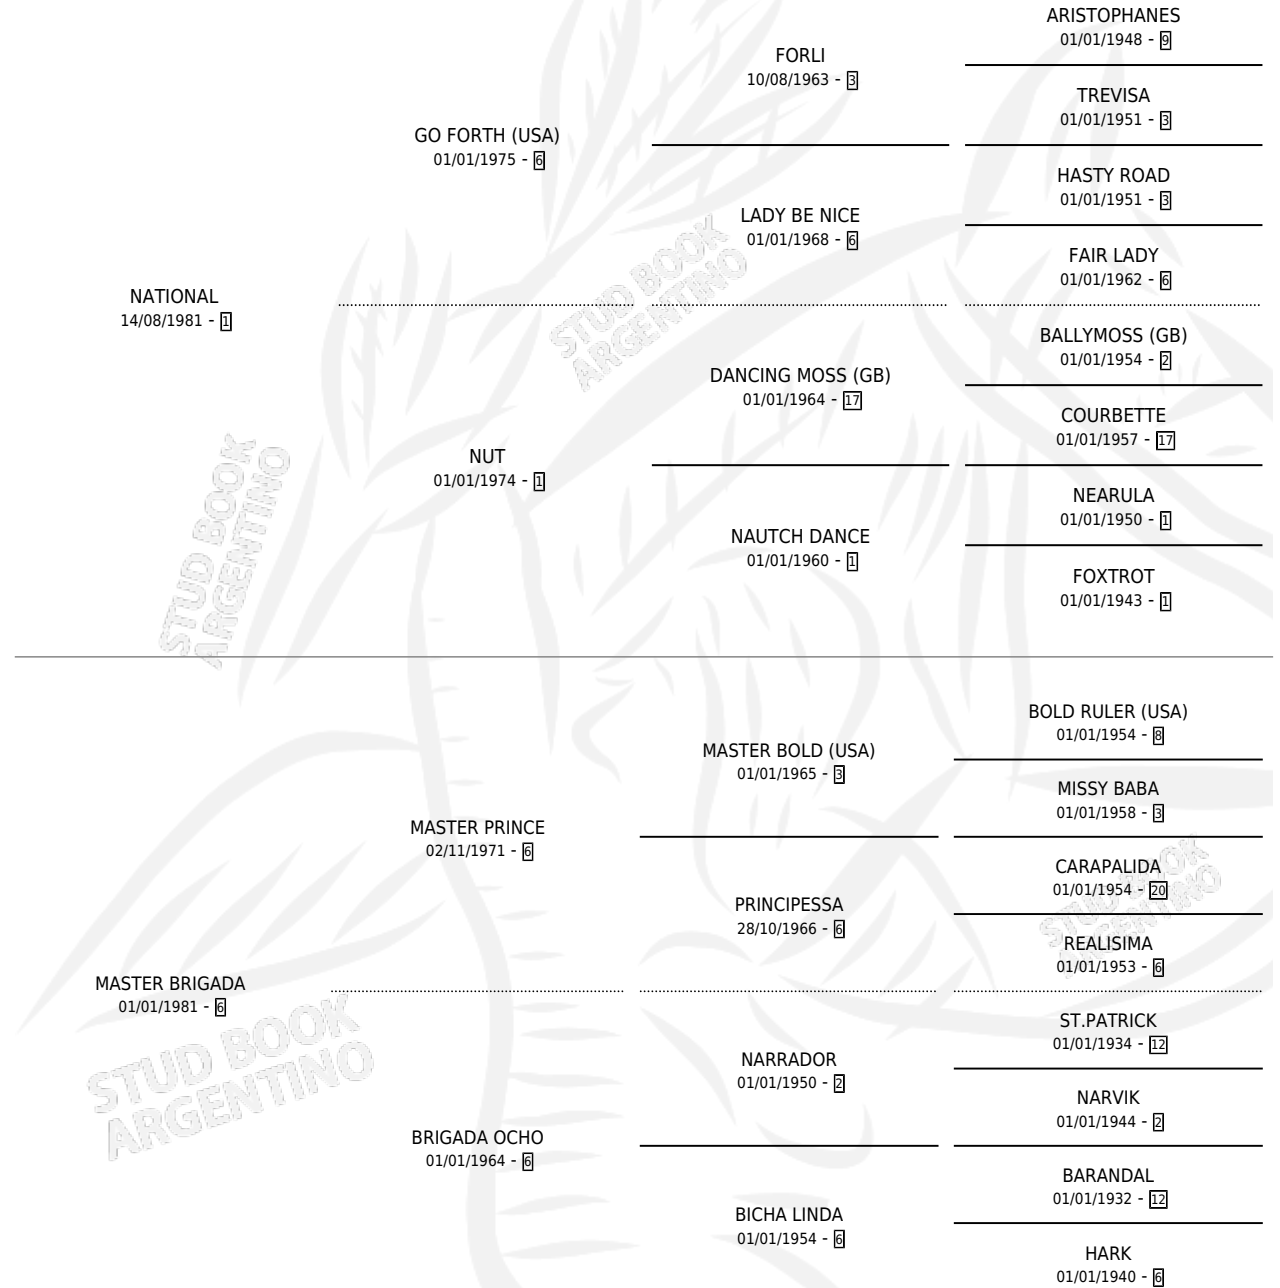

BRIGADA NACIONAL

por NATIONAL y MASTER BRIGADA por MASTER PRINCE

Argentina · Hembra · Alazan · SP · 02/10/1992
Familia 6-f · Volumen 34

ESTADO

TIPIFICACIÓN SANGUÍNEA	✓
TIPIFICACIÓN POR ADN	✓
PASAPORTE	X
IDENTIFICACIÓN POR MICROCHIP	X
REPRODUCTOR	✓

Lugar de nacimiento: Mision

Criador: Sin dato

~

HIJOS

	MACHOS	HEMBRAS
4 NACIERON	3	1
2 CORRIERON	1	1

SIN ACTUACIONES

PEDIGREE

CAMPAÑA

Solo carreras oficiales de Argentina

POR EDAD

EDAD	CC	1°	2°	3°	4°	5°	NP	CLC	CLG	CLCG1	CLGG1	IMPORTE	GANANCIA / CC
3 AÑOS	1	0	0	0	0	0	1	0	0	0	0	\$0	\$0
4 AÑOS	4	1	0	0	1	0	2	0	0	0	0	\$6,005	\$1,501
5 AÑOS	1	0	0	0	0	0	1	0	0	0	0	\$0	\$0
6 AÑOS	5	0	0	0	0	0	5	0	0	0	0	\$0	\$0
TOTALES	11	1	0	0	1	0	9	0	0	0	0	\$6,005	\$546
%		9.1%	0.0%	0.0%	9.1%	0.0%	81.8%	0.0%	0.0%	0.0%	0.0%		