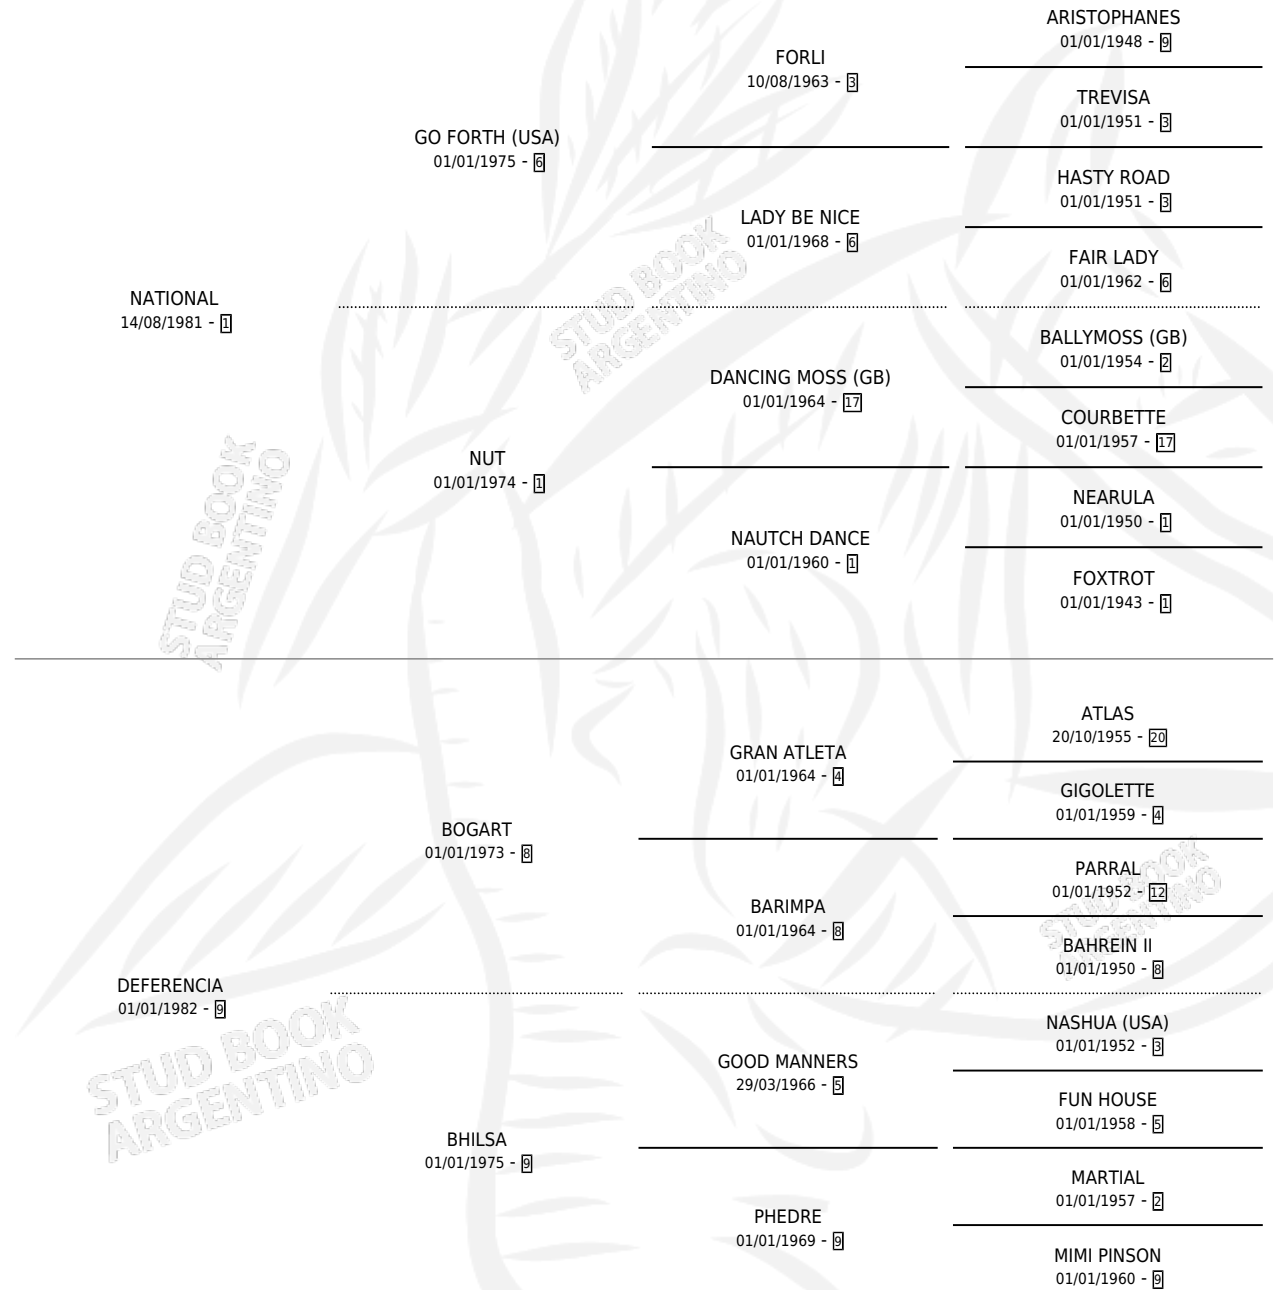

DAMA NACIONAL

por NATIONAL y DEFERENCIA por BOGART

Argentina · Hembra · Alazan · SP · 29/09/1992
Familia 9-g · Volumen 34

ESTADO

TIPIFICACIÓN SANGUÍNEA	X
TIPIFICACIÓN POR ADN	X
PASAPORTE	X
IDENTIFICACIÓN POR MICROCHIP	X
REPRODUCTOR	X

Lugar de nacimiento: Mision

Criador: Sin dato

PEDIGREE