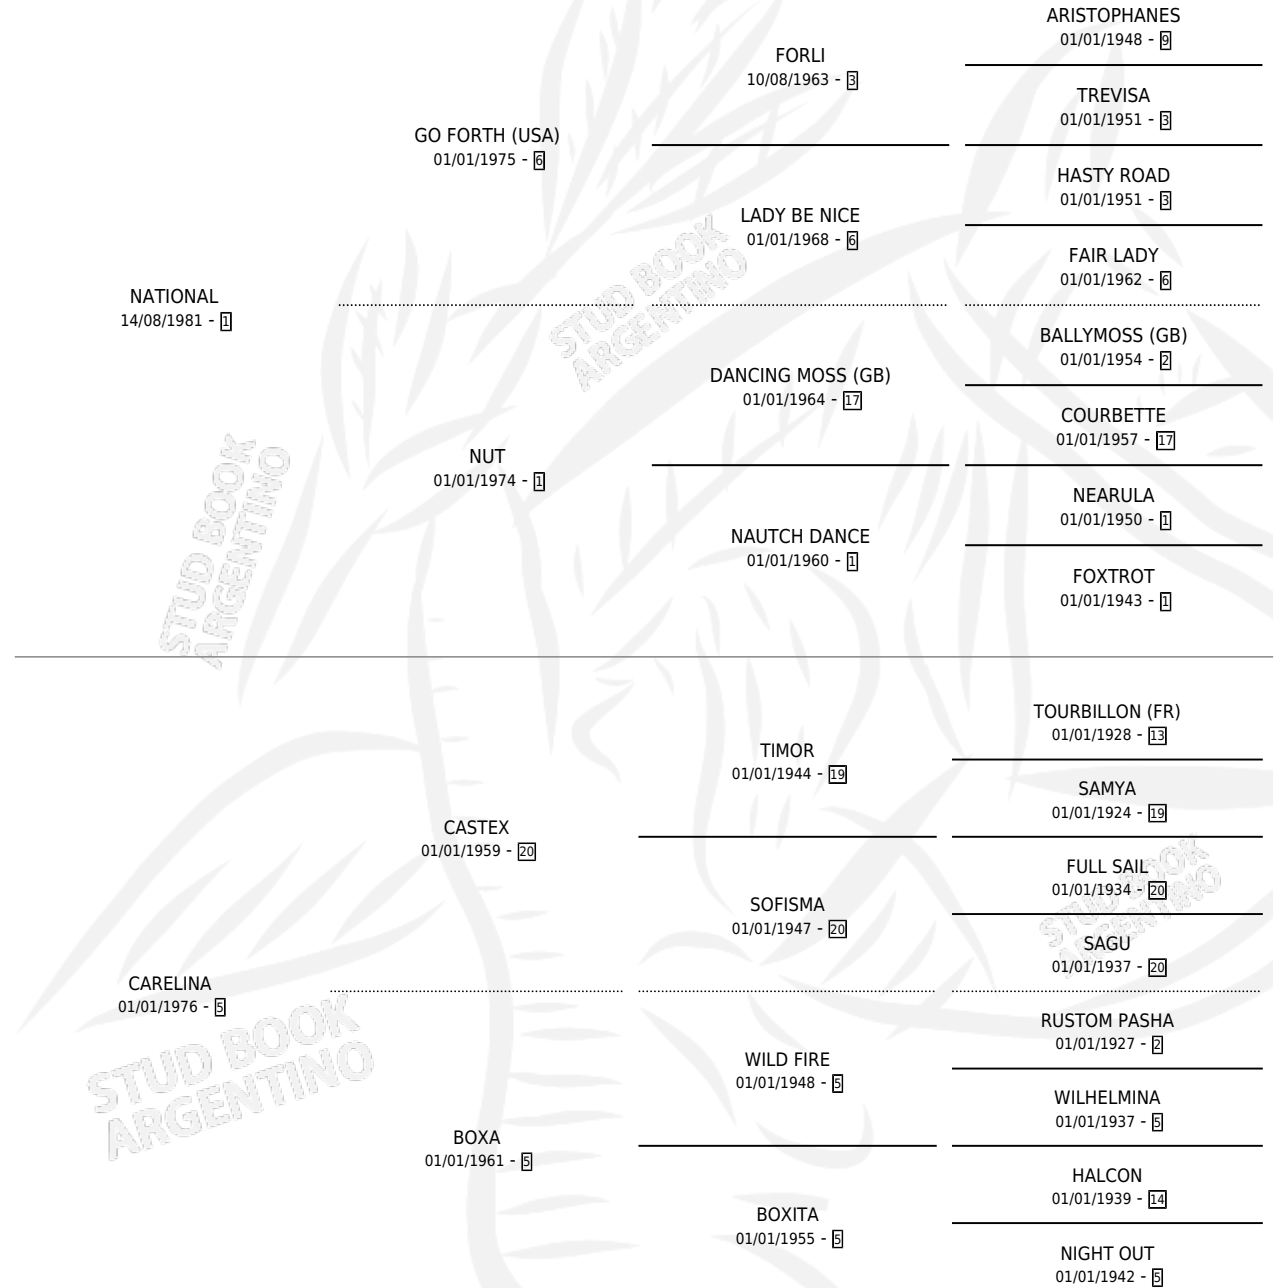

CARGA NACIONAL

por NATIONAL y CARELINA por CASTEX

Argentina · Hembra · Tordillo · SP · 21/09/1992
Familia 5-e · Volumen 34

ESTADO

TIPIFICACIÓN SANGUÍNEA	✓
TIPIFICACIÓN POR ADN	✓
PASAPORTE	X
IDENTIFICACIÓN POR MICROCHIP	X
REPRODUCTOR	✓

Lugar de nacimiento: Mision

Criador: Sin dato

~

HIJOS

	MACHOS	HEMBRAS
5 NACIERON	3	2
2 CORRIERON	1	1
2 GANARON	1	1
0 GANADORES CL	0 GANADORES GR	0 GANADORES G1

PEDIGREE

CAMPAÑA

Solo carreras oficiales de Argentina