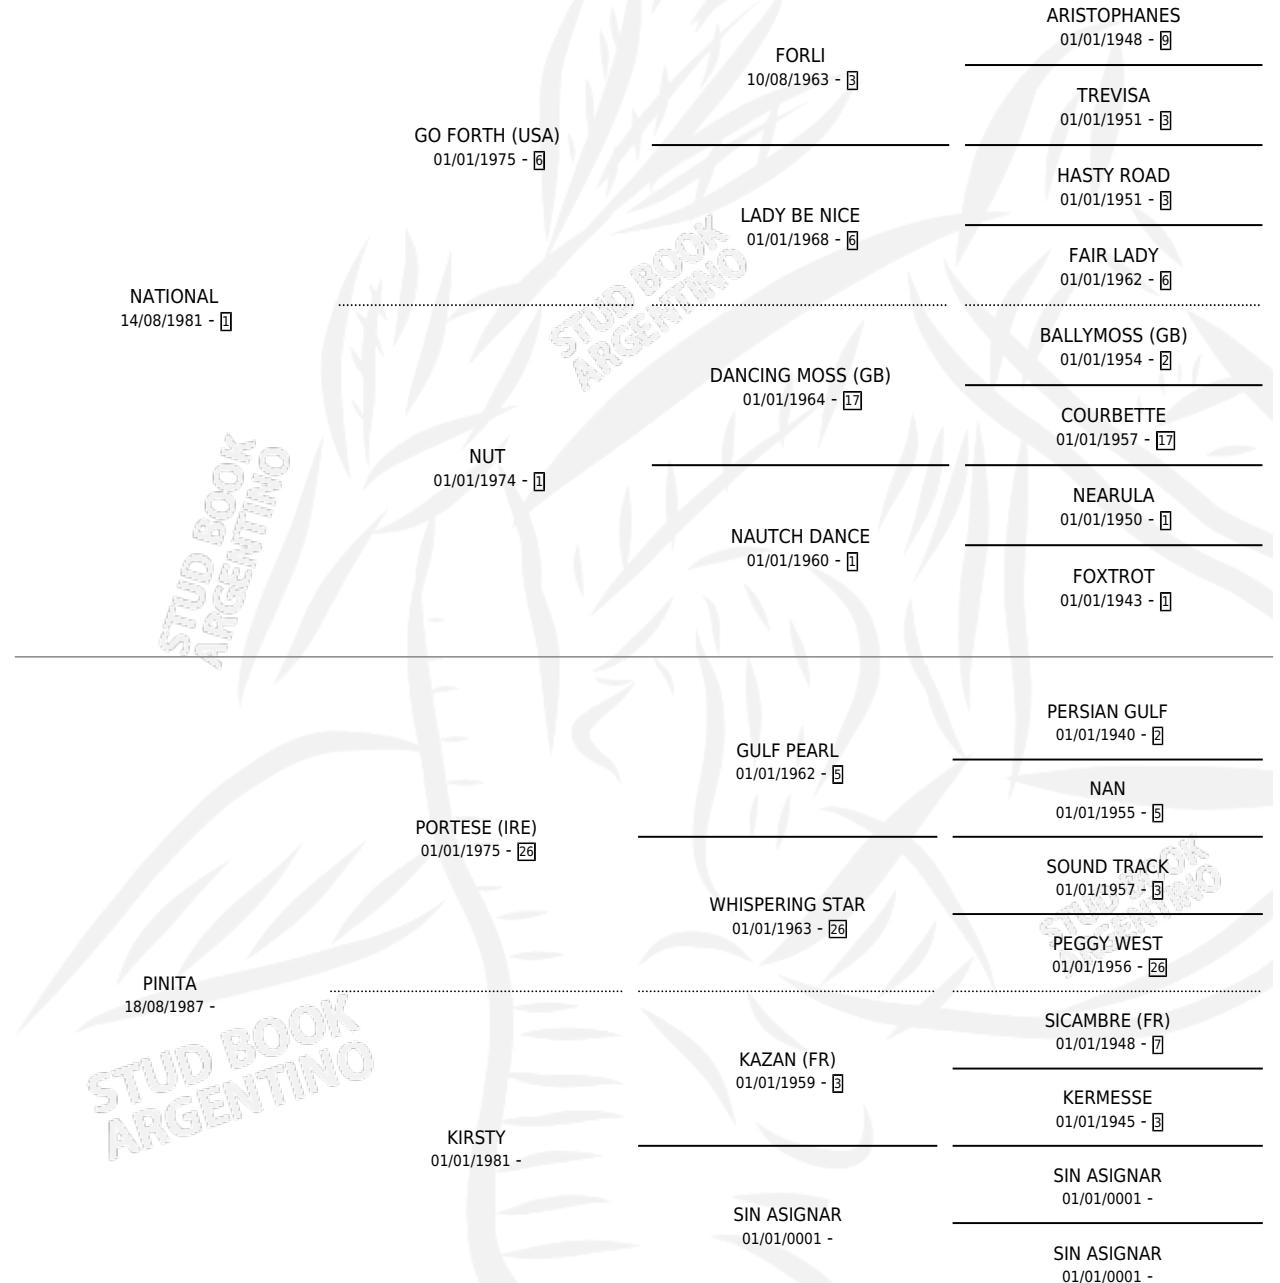

PARO NACIONAL

por NATIONAL y PINITA por PORTESE (IRE)

Argentina · Macho · Alazan · SP · 05/10/1992
Familia · Volumen 34

ESTADO

| | |
|------------------------------|---|
| TIPIFICACIÓN SANGUÍNEA | X |
| TIPIFICACIÓN POR ADN | X |
| PASAPORTE | X |
| IDENTIFICACIÓN POR MICROCHIP | X |
| REPRODUCTOR | X |

Lugar de nacimiento: Mision

Criador: Asociacion Cooperativa De Criadores De Caballos De Carrera

PEDIGREE

PARO NACIONAL

Datos oficiales del Stud Book Argentino

Documento generado el 11/05/2026

studbook.org.ar