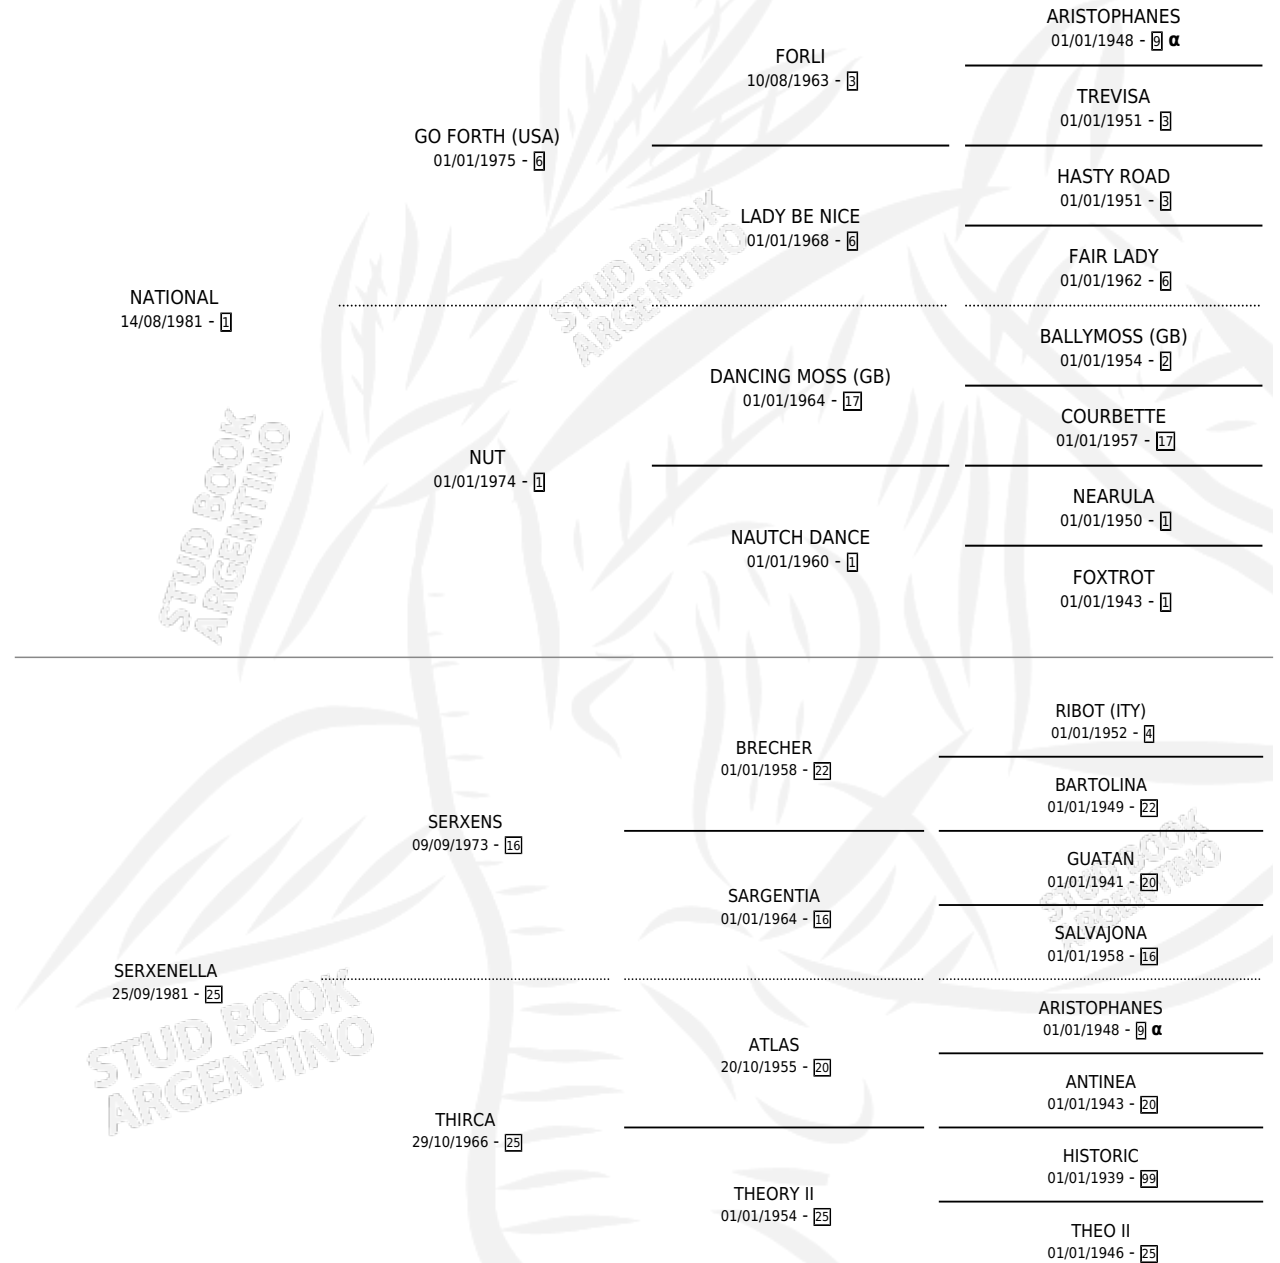

SABOR NACIONAL

por NATIONAL y SERXENELLA por SERXENS

Argentina · Macho · Alazan · SP · 27/09/1992
Familia 25 · Volumen 34

ESTADO

TIPIFICACIÓN SANGUÍNEA	X
TIPIFICACIÓN POR ADN	X
PASAPORTE	X
IDENTIFICACIÓN POR MICROCHIP	X
REPRODUCTOR	X

Lugar de nacimiento: Mision

Criador: Sin dato

PEDIGREE

INBREEDING : α

CAMPAÑA

Solo carreras oficiales de Argentina

POR EDAD

EDAD	CC	1°	2°	3°	4°	5°	NP	CLC	CLG	CLCG1	CLGG1	IMPORTE	GANANCIA / CC
4 AÑOS	1	0	0	0	0	0	1	0	0	0	0	\$0	\$0
TOTALES	1	0	0	0	0	0	1	0	0	0	0	\$0	\$0
%		0.0%	0.0%	0.0%	0.0%	0.0%	100%	0.0%	0.0%	0.0%	0.0%		