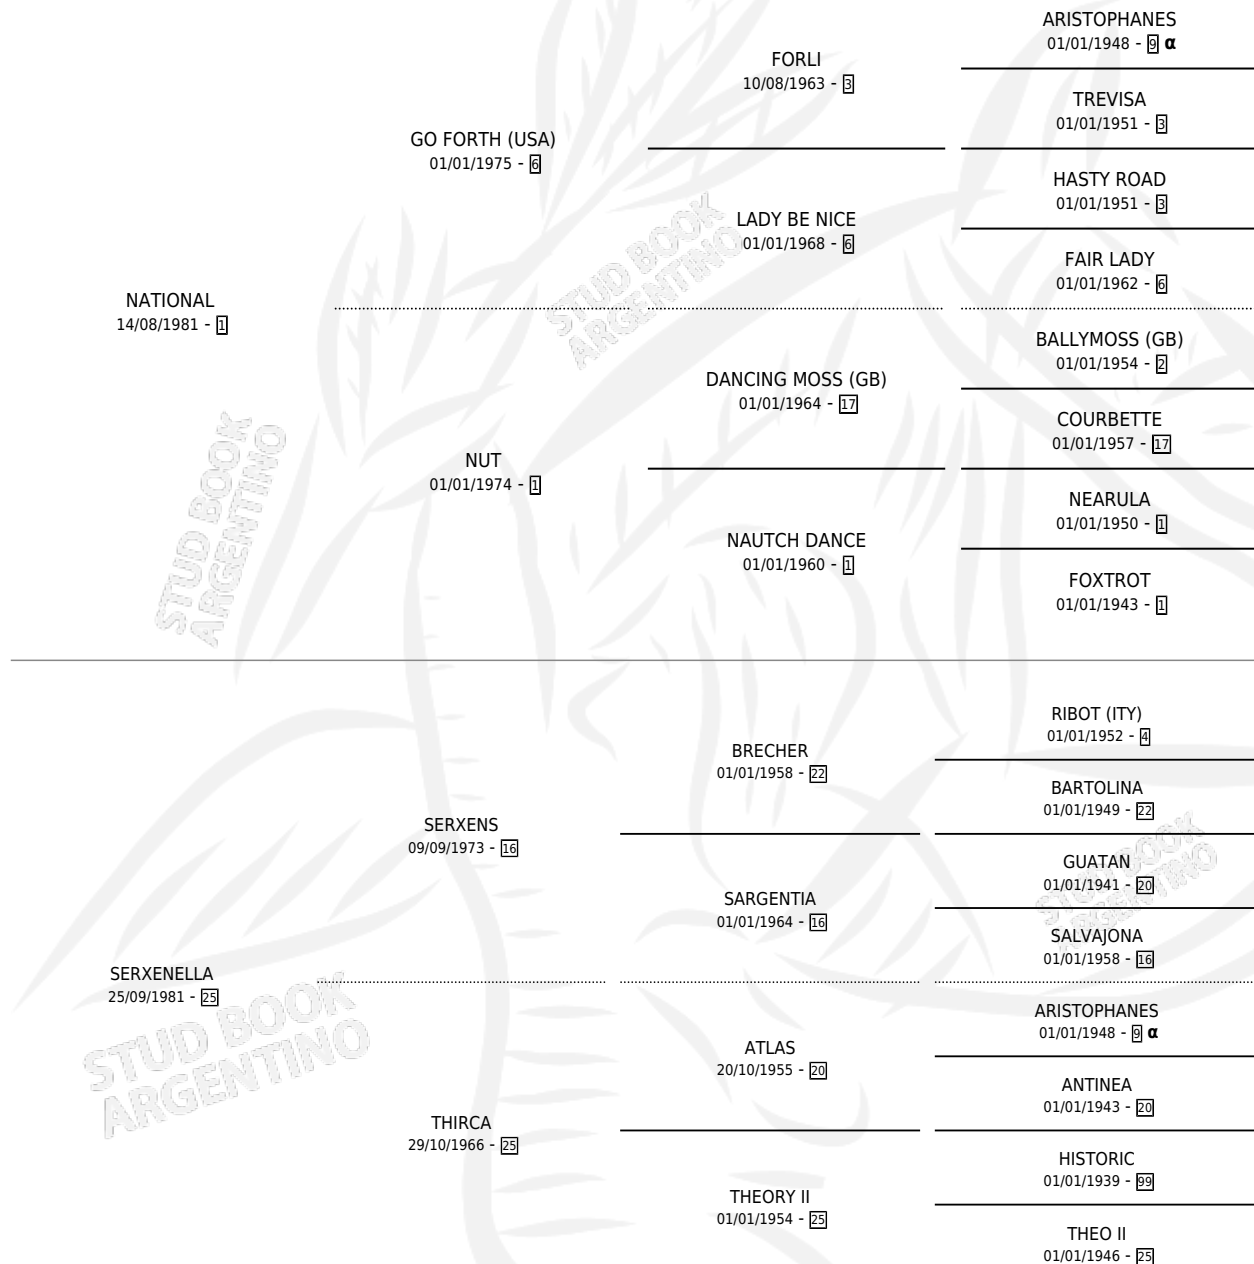

SABOR NACIONAL

por NATIONAL y SERXENELLA por SERXENS

Argentina · Macho · Alazan · SP · 27/09/1992
Familia 25 · Volumen 34

ESTADO

TIPIFICACIÓN SANGUÍNEA	X
TIPIFICACIÓN POR ADN	X
PASAPORTE	X
IDENTIFICACIÓN POR MICROCHIP	X
REPRODUCTOR	X

Lugar de nacimiento: Mision

Criador: Sin dato

PEDIGREE

INBREEDING : α

CAMPAÑA

Solo carreras oficiales de Argentina

POR EDAD

EDAD	CC	1°	2°	3°	4°	5°	NP	CLC	CLG	CLCG1	CLGG1	IMPORTE	GANANCIA / CC
4 AÑOS	1	0	0	0	0	0	1	0	0	0	0	\$0	\$0
TOTALES	1	0	0	0	0	0	1	0	0	0	0	\$0	\$0
%		0.0%	0.0%	0.0%	0.0%	0.0%	100%	0.0%	0.0%	0.0%	0.0%		