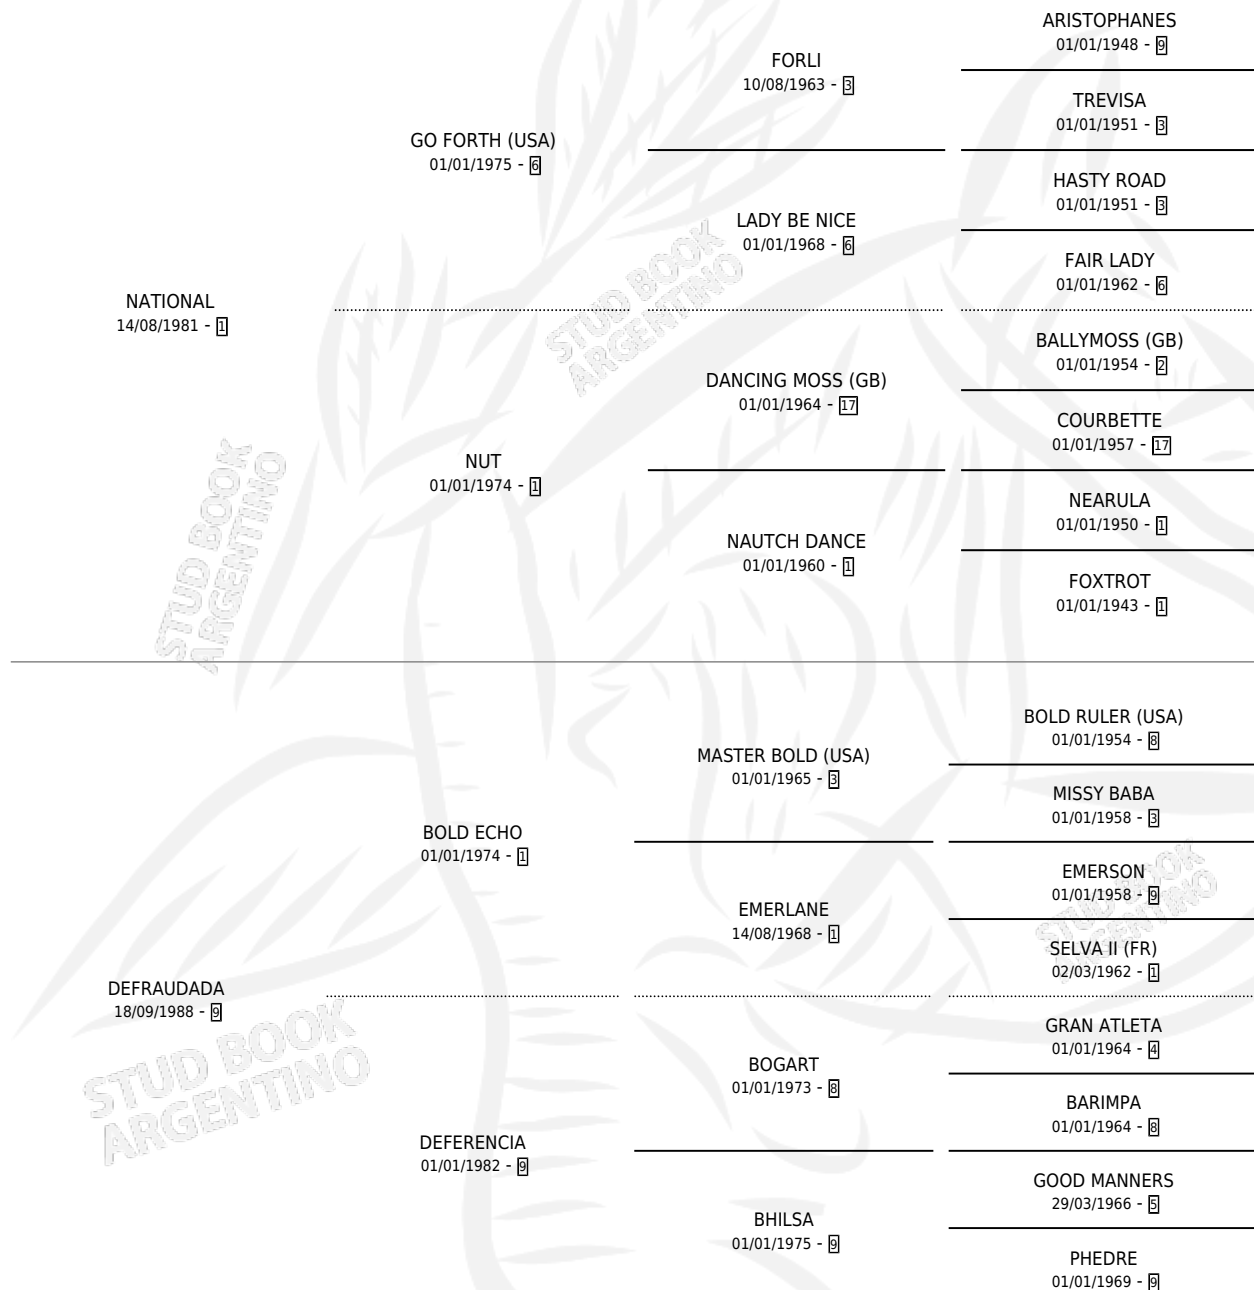

ESTAFa NACIONAL

por NATIONAL y DEFRAUDADA por BOLD ECHO

Argentina · Hembra · Alazan · SP · 11/10/1992
Familia 9-g · Volumen 34

ESTADO

TIPIFICACIÓN SANGUÍNEA	X
TIPIFICACIÓN POR ADN	X
PASAPORTE	X
IDENTIFICACIÓN POR MICROCHIP	X
REPRODUCTOR	X

Lugar de nacimiento: Mision

Criador: Sin dato

PEDIGREE

ESTAFA NACIONAL

Datos oficiales del Stud Book Argentino

Documento generado el 07/05/2026

studbook.org.ar