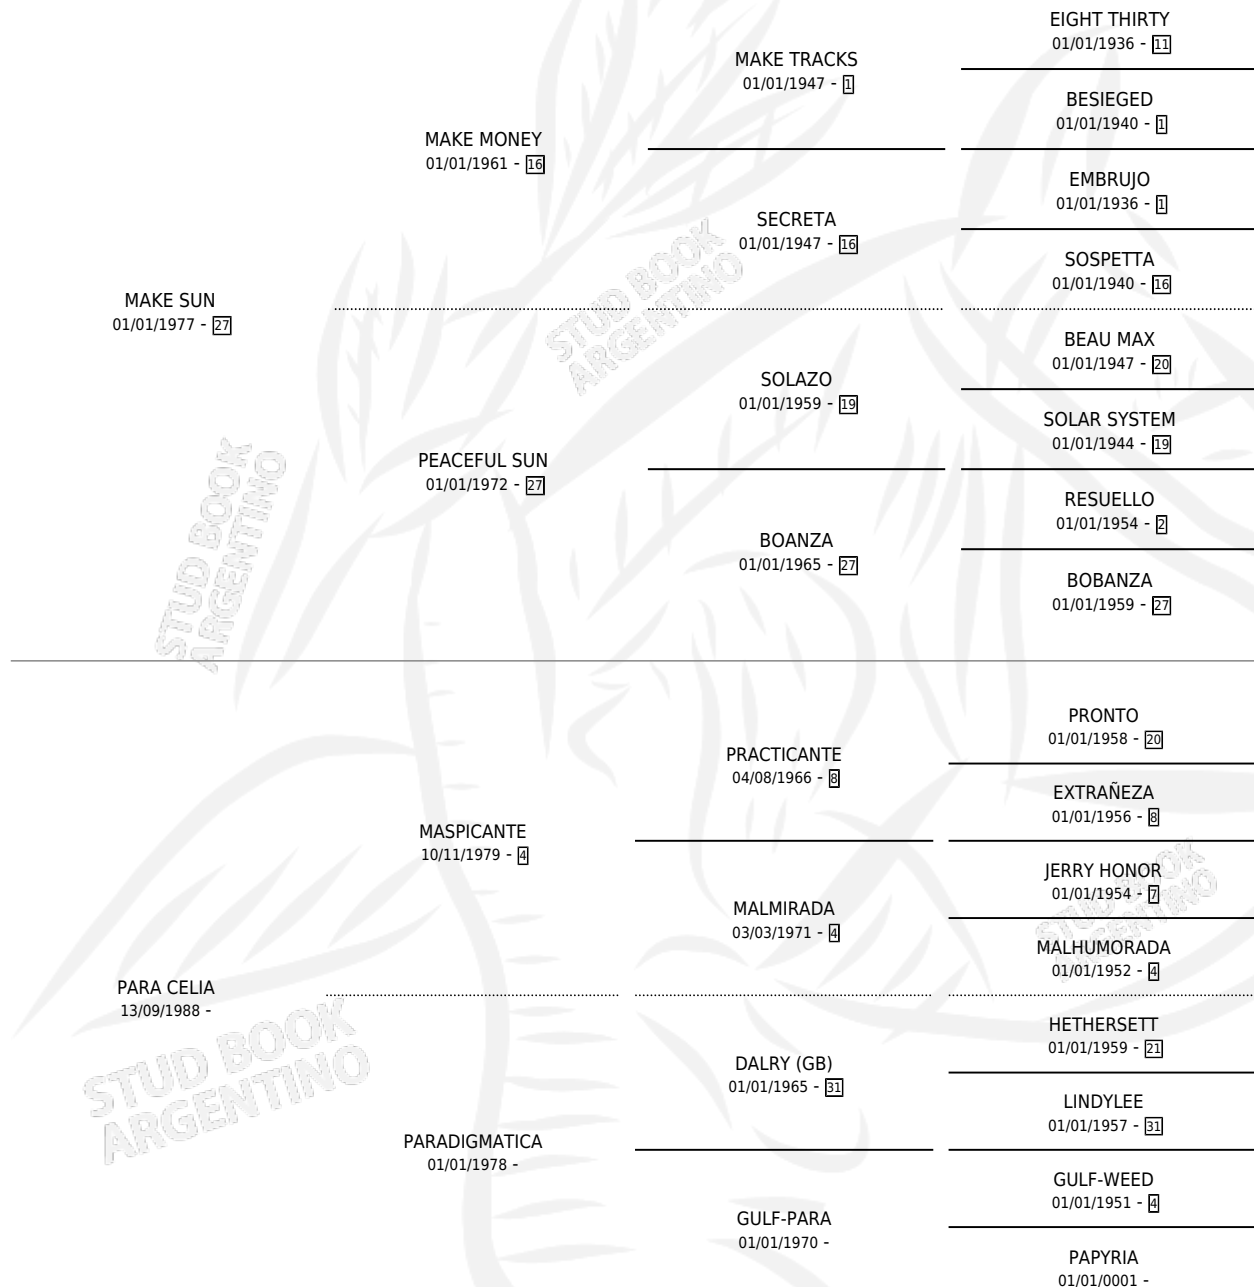

SILVIDO SUN

por MAKE SUN y PARA CELIA por MASPICANTE

Argentina · Macho · Zaino · SP · 08/10/1992
Familia · Volumen 34

ESTADO

TIPIFICACIÓN SANGUÍNEA	X
TIPIFICACIÓN POR ADN	X
PASAPORTE	X
IDENTIFICACIÓN POR MICROCHIP	X
REPRODUCTOR	X

Lugar de nacimiento: Bordenave
Criador: Sin dato

PEDIGREE

SILVIDO SUN

Datos oficiales del Stud Book Argentino

Documento generado el 11/05/2026

studbook.org.ar