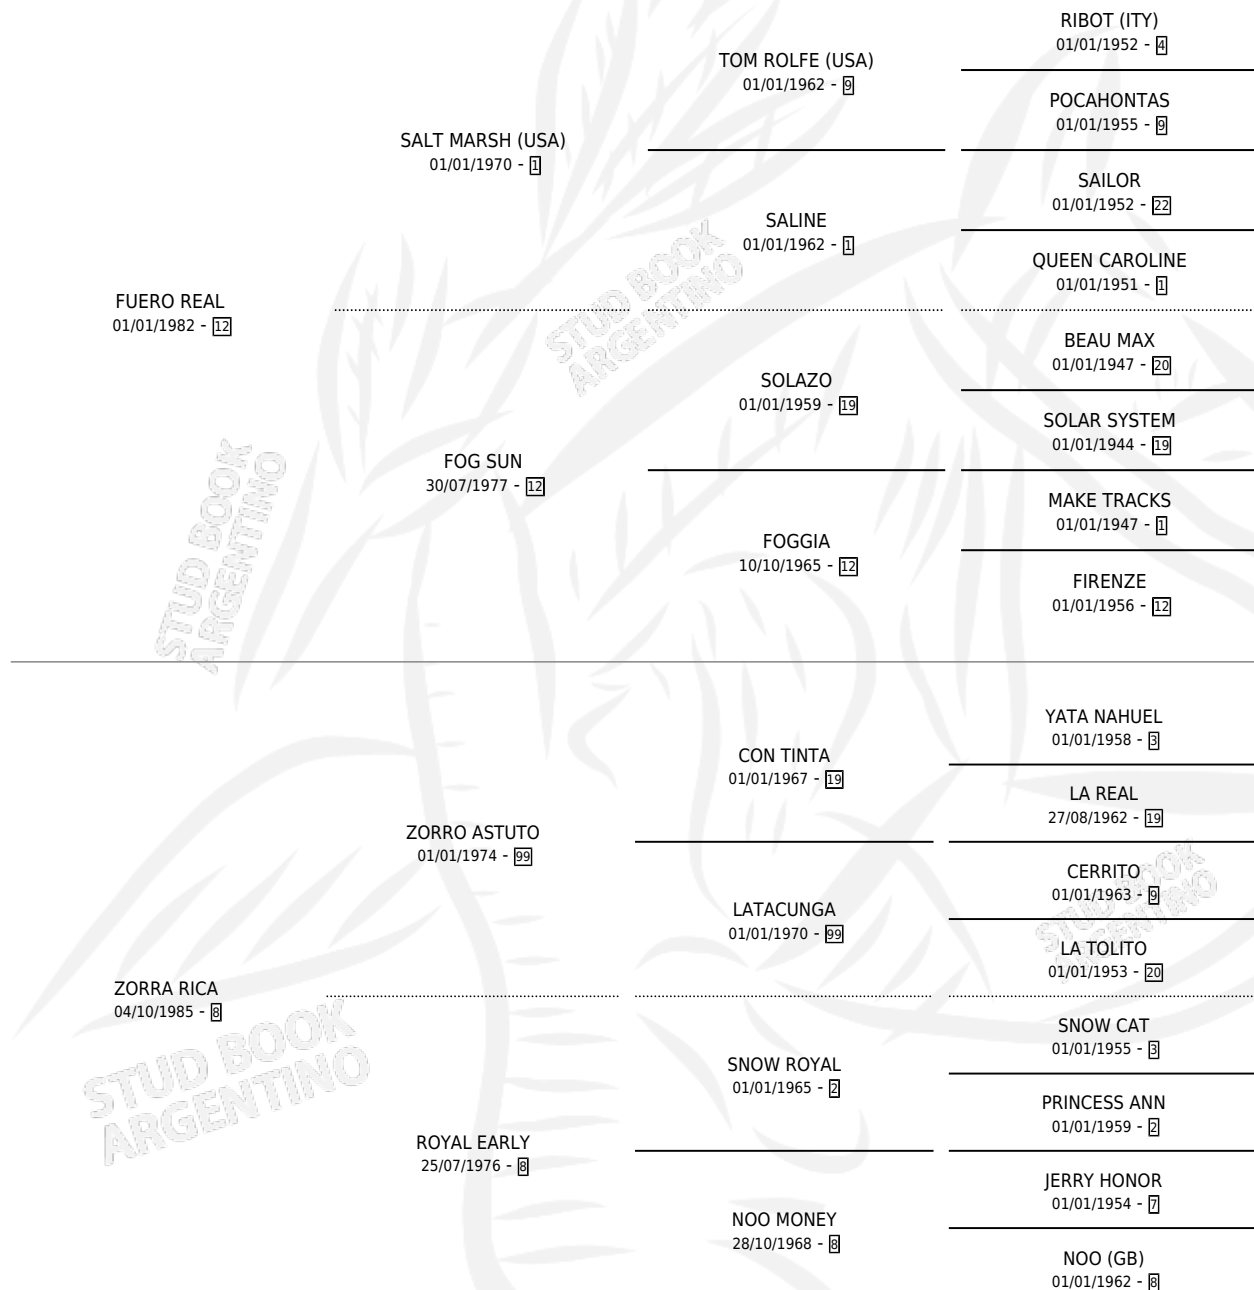

ZORRO RICO

por **FUERO REAL** y **ZORRA RICA** por **ZORRO ASTUTO**

Argentina · Macho · Zaino Doradillo · SP · 16/09/1992
Familia 8-b · Volumen 34

ESTADO

TIPIFICACIÓN SANGUÍNEA	X
TIPIFICACIÓN POR ADN	X
PASAPORTE	X
IDENTIFICACIÓN POR MICROCHIP	X
REPRODUCTOR	X

Lugar de nacimiento: El Pajonal

Criador: Sin dato

PEDIGREE

CAMPAÑA

Solo carreras oficiales de Argentina

POR EDAD

EDAD	CC	1°	2°	3°	4°	5°	NP	CLC	CLG	CLCG1	CLGG1	IMPORTE	GANANCIA / CC
3 AÑOS	4	1	0	1	1	0	1	0	0	0	0	\$6,976	\$1,744
4 AÑOS	7	0	0	2	0	0	5	0	0	0	0	\$1,176	\$168
5 AÑOS	11	1	1	2	4	1	2	0	0	0	0	\$8,736	\$794
6 AÑOS	6	0	0	0	1	3	2	0	0	0	0	\$246	\$41
7 AÑOS	1	0	0	0	0	0	1	0	0	0	0	\$0	\$0
TOTALES	29	2	1	5	6	4	11	0	0	0	0	\$17,134	\$591
%		6.9%	3.4%	17.2%	20.7%	13.8%	37.9%	0.0%	0.0%	0.0%	0.0%		

Ganador de 2 carreras en San Isidro y Palermo - \$17,134, a los 3 y 5 años.

POR DISTANCIA

HIPODROMO	CC	1°	2°	3°	4°	5°	NP	CLC	CLG	CLCG1	CLGG1	IMPORTE
PALERMO	19	1	0	3	5	4	6	0	0	0	0	\$8,512
1200 MTS	9	1	0	2	1	2	3	0	0	0	0	\$6,824
1400 MTS	7	0	0	1	3	1	2	0	0	0	0	\$1,418
1300 MTS	2	0	0	0	1	1	0	0	0	0	0	\$270
1600 MTS	1	0	0	0	0	0	1	0	0	0	0	\$0
LA PLATA	2	0	0	0	1	0	1	0	0	0	0	\$246
1200 MTS	2	0	0	0	1	0	1	0	0	0	0	\$246
SAN ISIDRO	8	1	1	2	0	0	4	0	0	0	0	\$8,376
1200 MTS	6	1	1	2	0	0	2	0	0	0	0	\$8,376
1400 MTS	1	0	0	0	0	0	1	0	0	0	0	\$0
1000 MTS	1	0	0	0	0	0	1	0	0	0	0	\$0