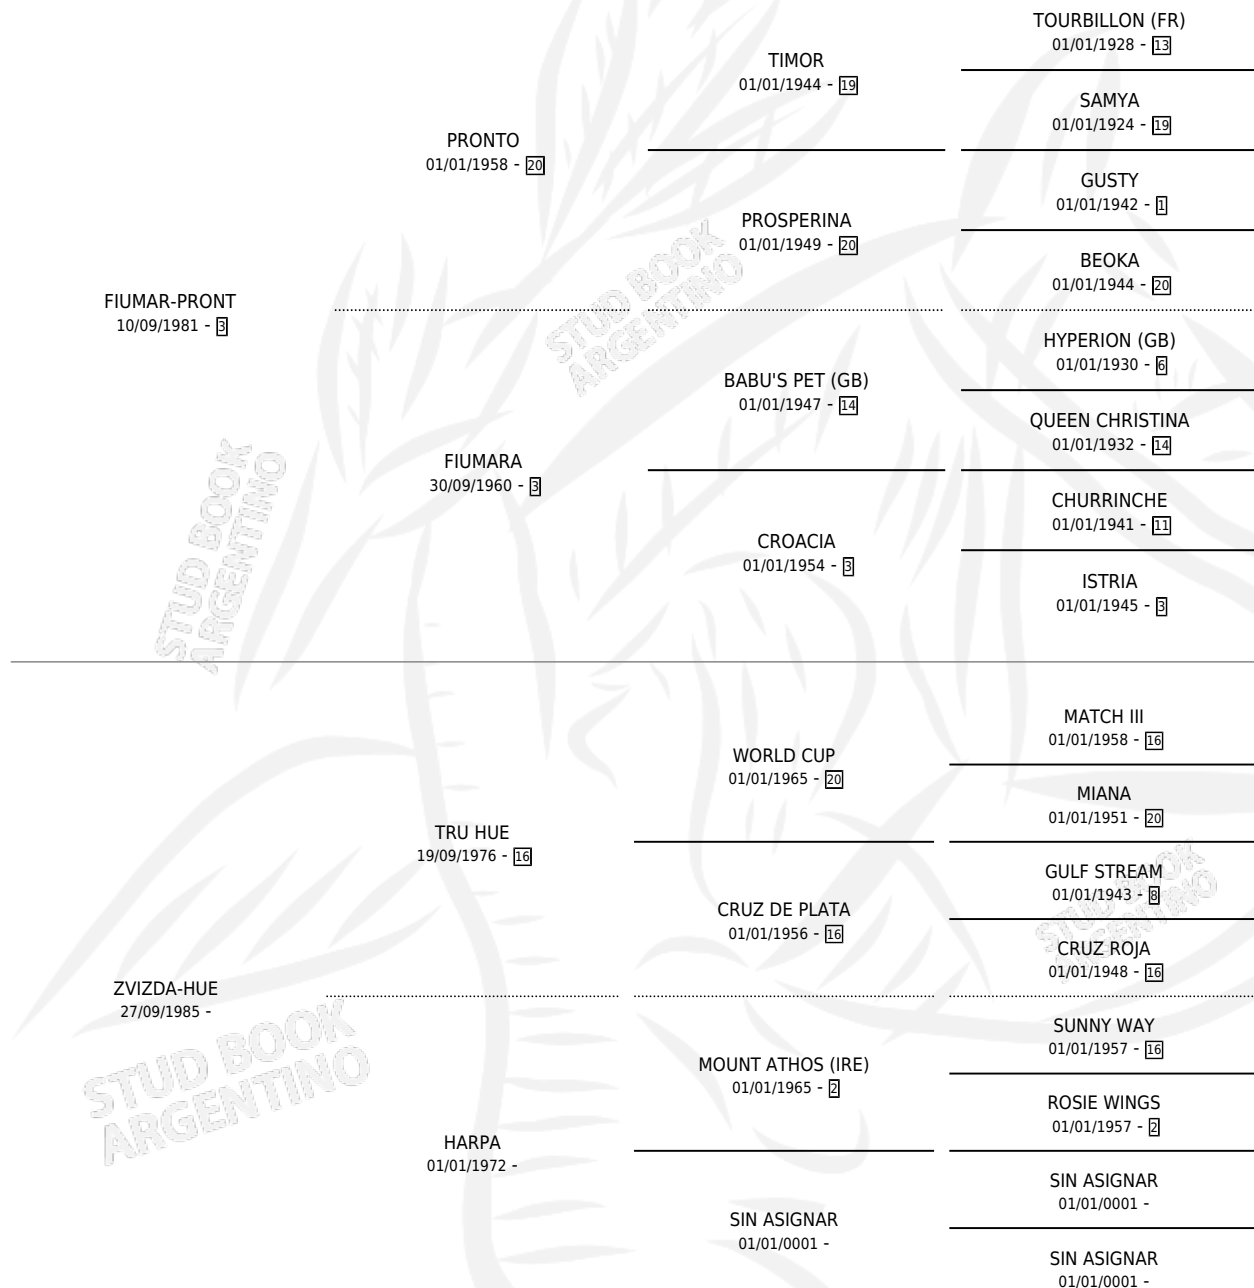

HUE TRU

por FIUMAR-PRONT y ZVIZDA-HUE por TRU HUE

Argentina · Macho · Alazan · SP · 14/09/1992
Familia · Volumen 34

ESTADO

TIPIFICACIÓN SANGUÍNEA	X
TIPIFICACIÓN POR ADN	X
PASAPORTE	X
IDENTIFICACIÓN POR MICROCHIP	X
REPRODUCTOR	X

Lugar de nacimiento: Blaze Hue

Criador: Sin dato

PEDIGREE

HUE TRU

Datos oficiales del Stud Book Argentino

Documento generado el 11/05/2026

studbook.org.ar