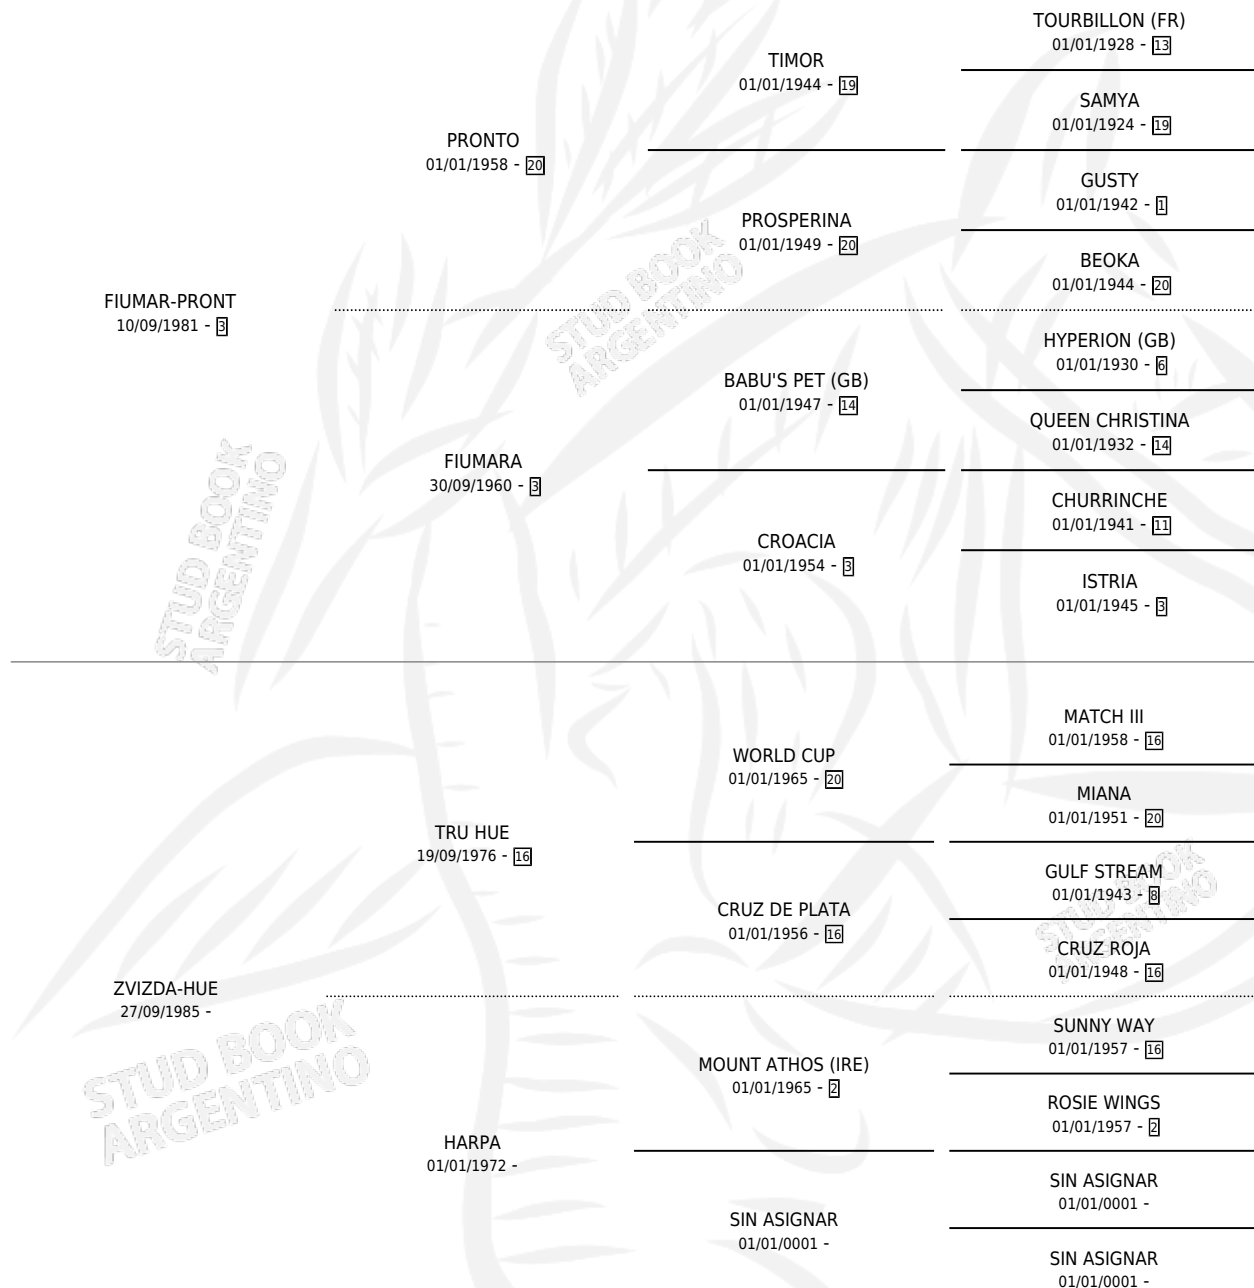

# HUE TRU

por FIUMAR-PRONT y ZVIZDA-HUE por TRU HUE

Argentina · Macho · Alazan · SP · 14/09/1992  
Familia · Volumen 34

## ESTADO

TIPIFICACIÓN SANGUÍNEA	X
TIPIFICACIÓN POR ADN	X
PASAPORTE	X
IDENTIFICACIÓN POR MICROCHIP	X
REPRODUCTOR	X

**Lugar de nacimiento:** Blaze Hue

**Criador:** Sin dato