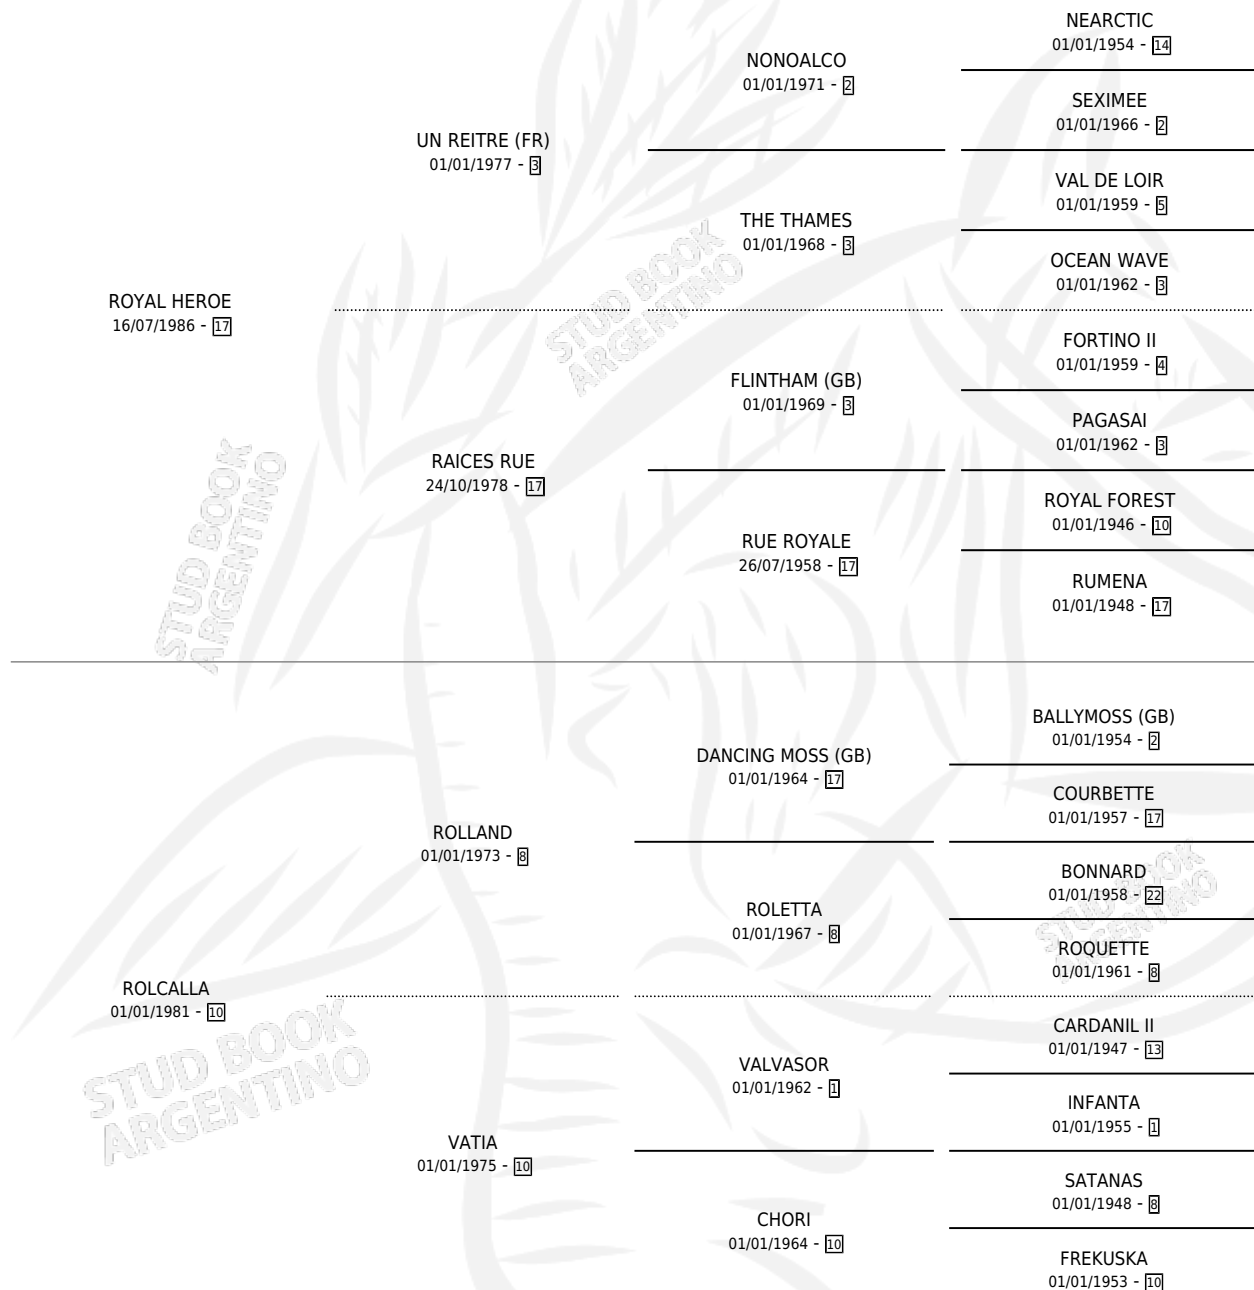

LAND ROYAL

por ROYAL HEROE y ROLCALLA por ROLLAND

Argentina · Macho · Alazan · SP · 14/10/1992
Familia 10-e · Volumen 34

ESTADO

TIPIFICACIÓN SANGUÍNEA	X
TIPIFICACIÓN POR ADN	X
PASAPORTE	X
IDENTIFICACIÓN POR MICROCHIP	X
REPRODUCTOR	X

Lugar de nacimiento: San Jeronimo Sur
Criador: Sin dato

PEDIGREE

CAMPAÑA

Solo carreras oficiales de Argentina

POR EDAD

EDAD	CC	1°	2°	3°	4°	5°	NP	CLC	CLG	CLCG1	CLGG1	IMPORTE	GANANCIA / CC
3 AÑOS	1	0	0	0	0	0	1	0	0	0	0	\$0	\$0
4 AÑOS	7	0	0	0	0	0	7	0	0	0	0	\$0	\$0
5 AÑOS	9	0	0	0	0	0	9	0	0	0	0	\$0	\$0
6 AÑOS	1	0	0	0	1	0	0	0	0	0	0	\$0	\$0
TOTALES	18	0	0	0	1	0	17	0	0	0	0	\$0	\$0
%		0.0%	0.0%	0.0%	5.6%	0.0%	94.4%	0.0%	0.0%	0.0%	0.0%		