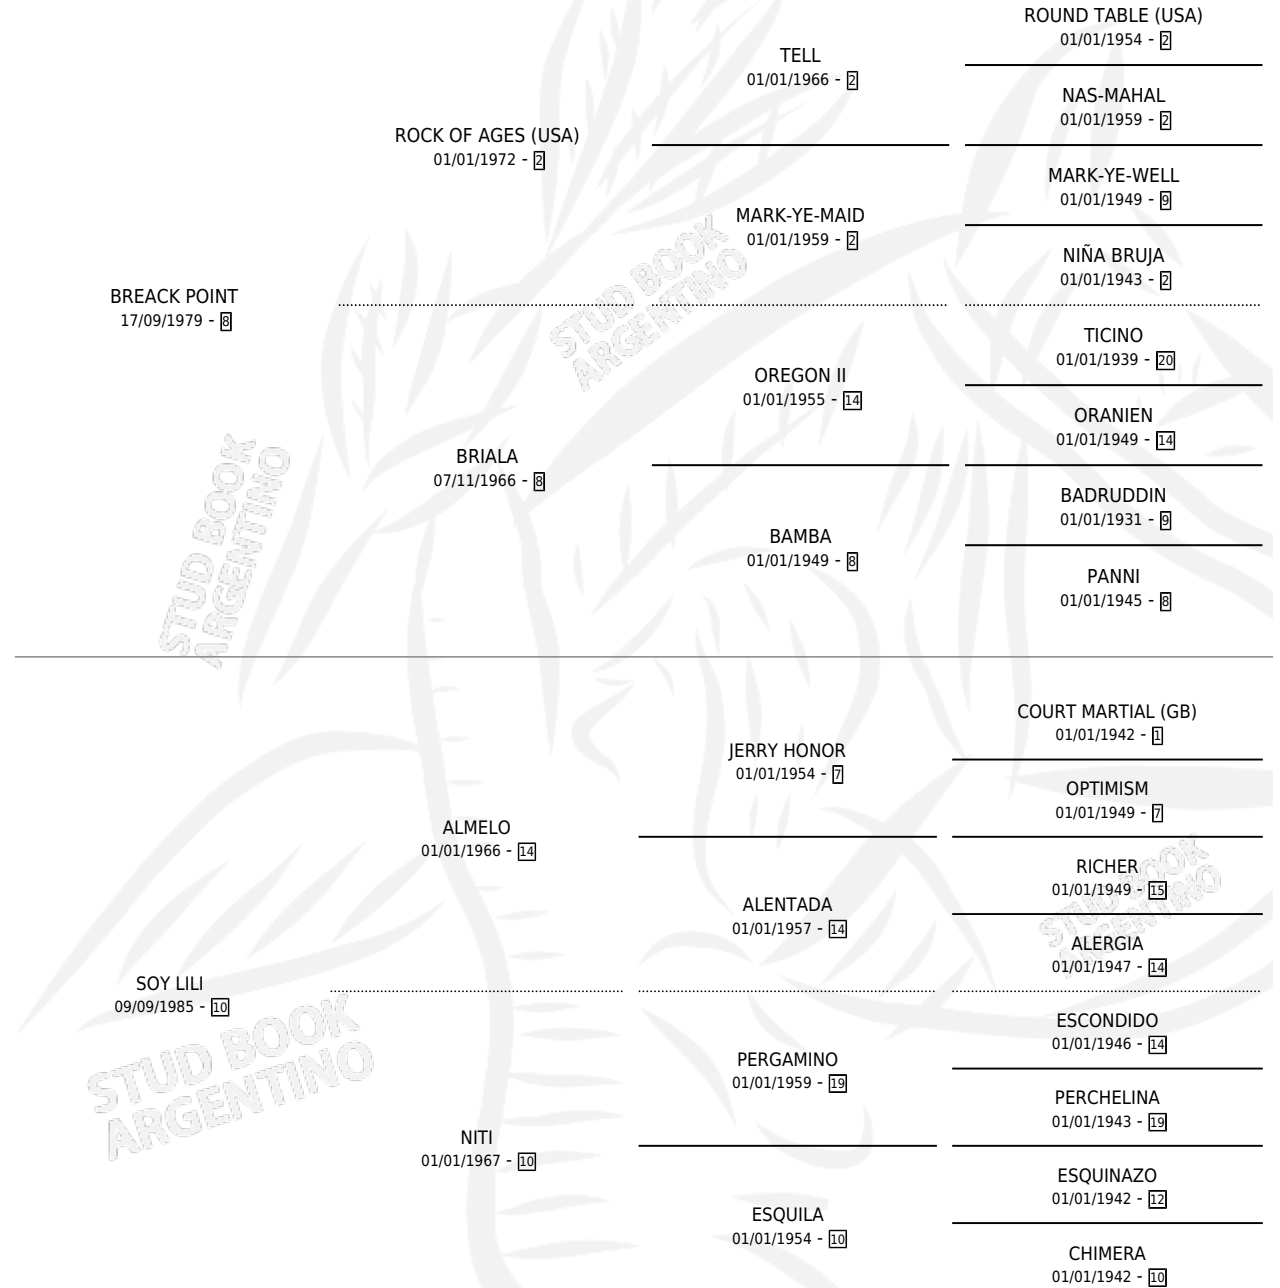

LENTEJO

por **BREACK POINT** y **SOY LILI** por **ALMELO**

Argentina · Macho · Zaino · SP · 18/08/1992
Familia 10-d · Volumen 34

ESTADO

TIPIFICACIÓN SANGUÍNEA	X
TIPIFICACIÓN POR ADN	X
PASAPORTE	X
IDENTIFICACIÓN POR MICROCHIP	X
REPRODUCTOR	X

Lugar de nacimiento: Campo particular

Criador: Sin dato

PEDIGREE

LENTEJO

Datos oficiales del Stud Book Argentino

Documento generado el 04/05/2026

studbook.org.ar