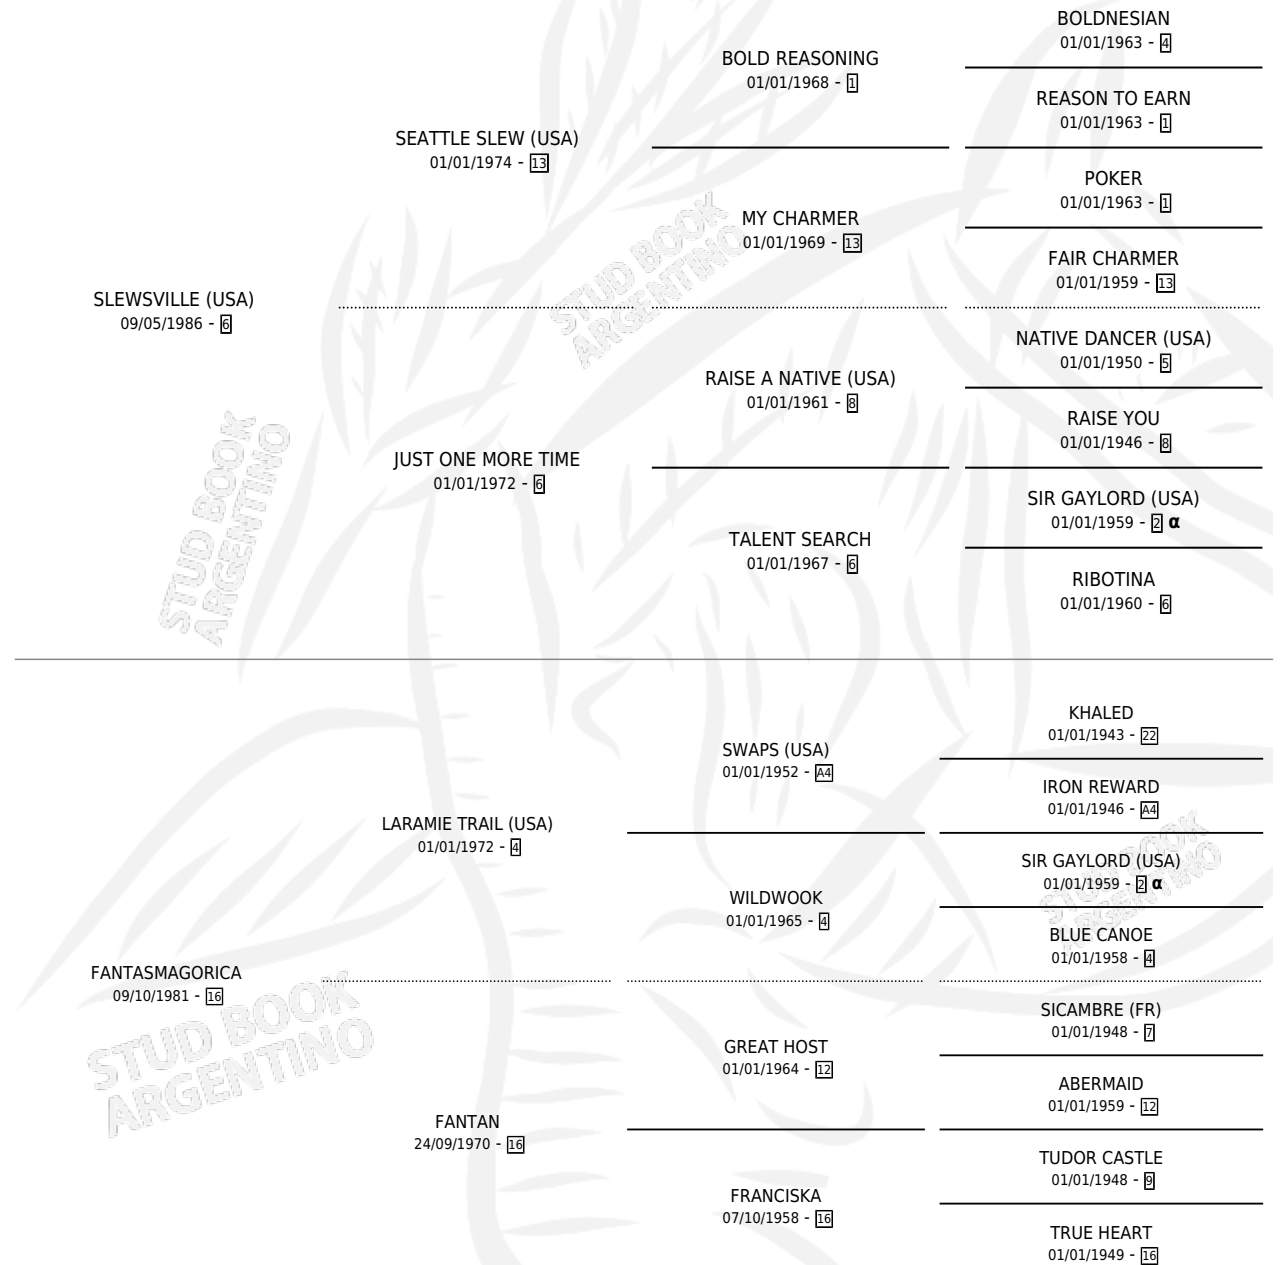

KAMAG

por **SLEWSVILLE (USA)** y **FANTASMAGORICA** por
LARAMIE TRAIL (USA)

Argentina · Hembra · Zaino · SP · 20/09/1992
Familia 16-f · Volumen 34

ESTADO

TIPIFICACIÓN SANGUÍNEA	✓
TIPIFICACIÓN POR ADN	X
PASAPORTE	X
IDENTIFICACIÓN POR MICROCHIP	X
REPRODUCTOR	✓

Lugar de nacimiento: Sierra Larga
Criador: Sin dato

~

HIJOS

	MACHOS	HEMBRAS
1 NACIERON	0	1
SIN ACTUACIONES		

PEDIGREE

INBREEDING : α

CAMPAÑA

Solo carreras oficiales de Argentina