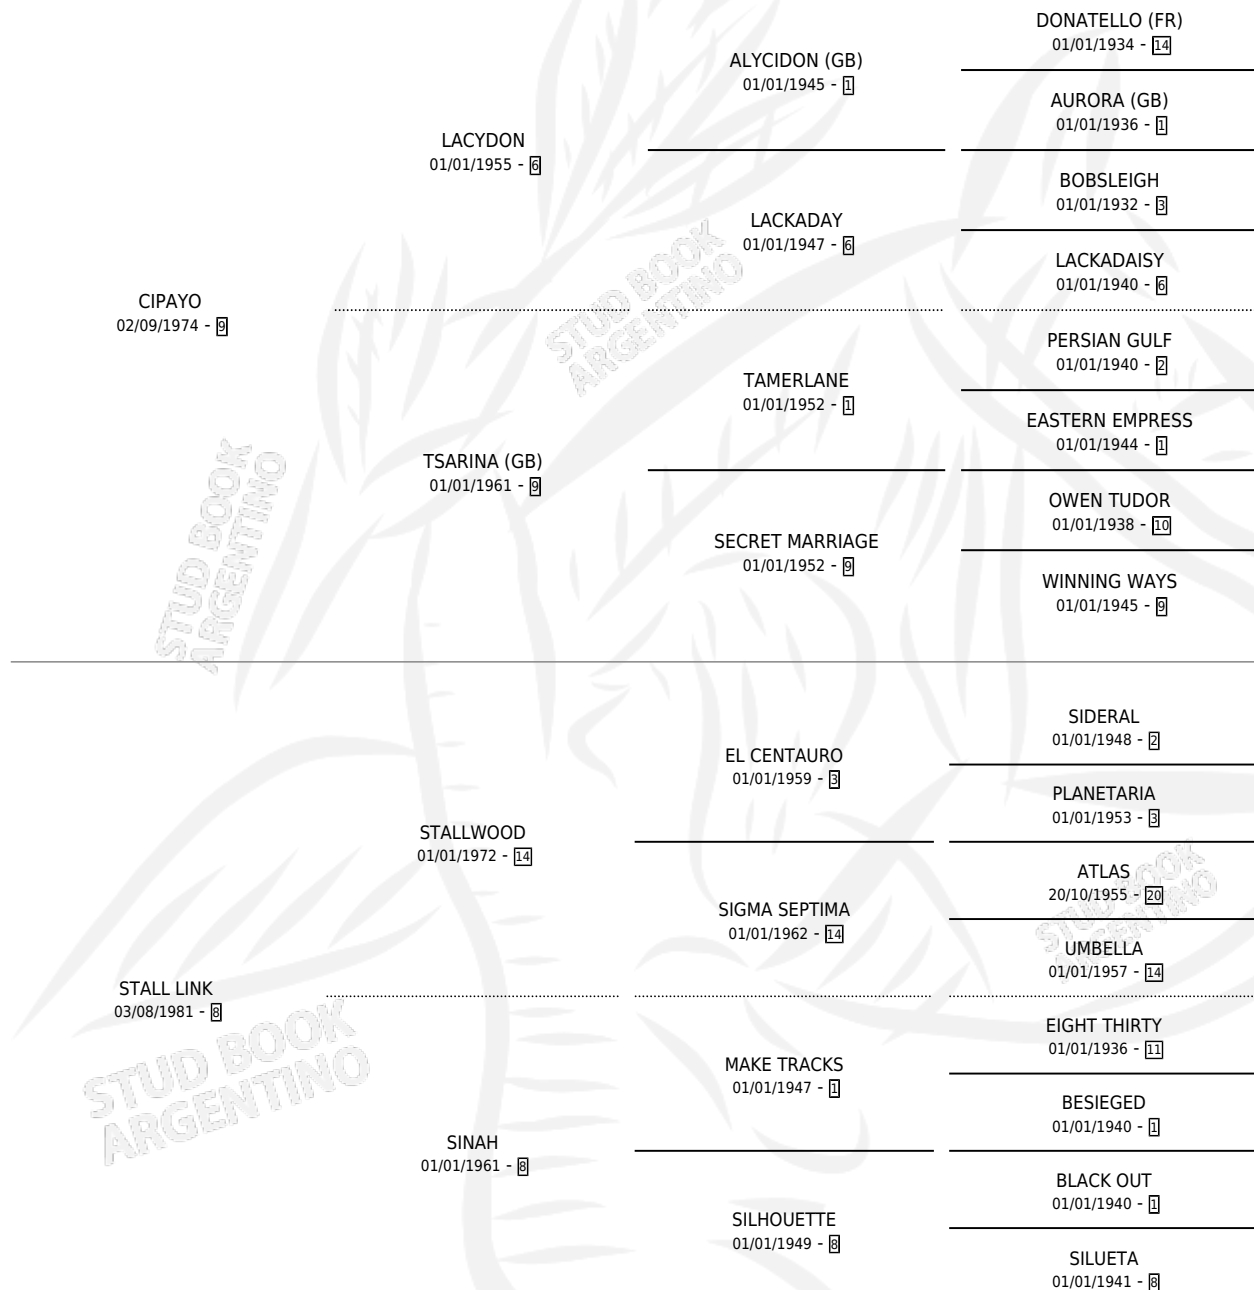

TORDERA

por CIPAYO y STALL LINK por STALLWOOD

Argentina · Hembra · Zaino · SP · 13/09/1992
Familia 8-j · Volumen 34

ESTADO

TIPIFICACIÓN SANGUÍNEA	X
TIPIFICACIÓN POR ADN	X
PASAPORTE	X
IDENTIFICACIÓN POR MICROCHIP	X
REPRODUCTOR	X

Lugar de nacimiento: La Irenita

Criador: Sin dato

PEDIGREE