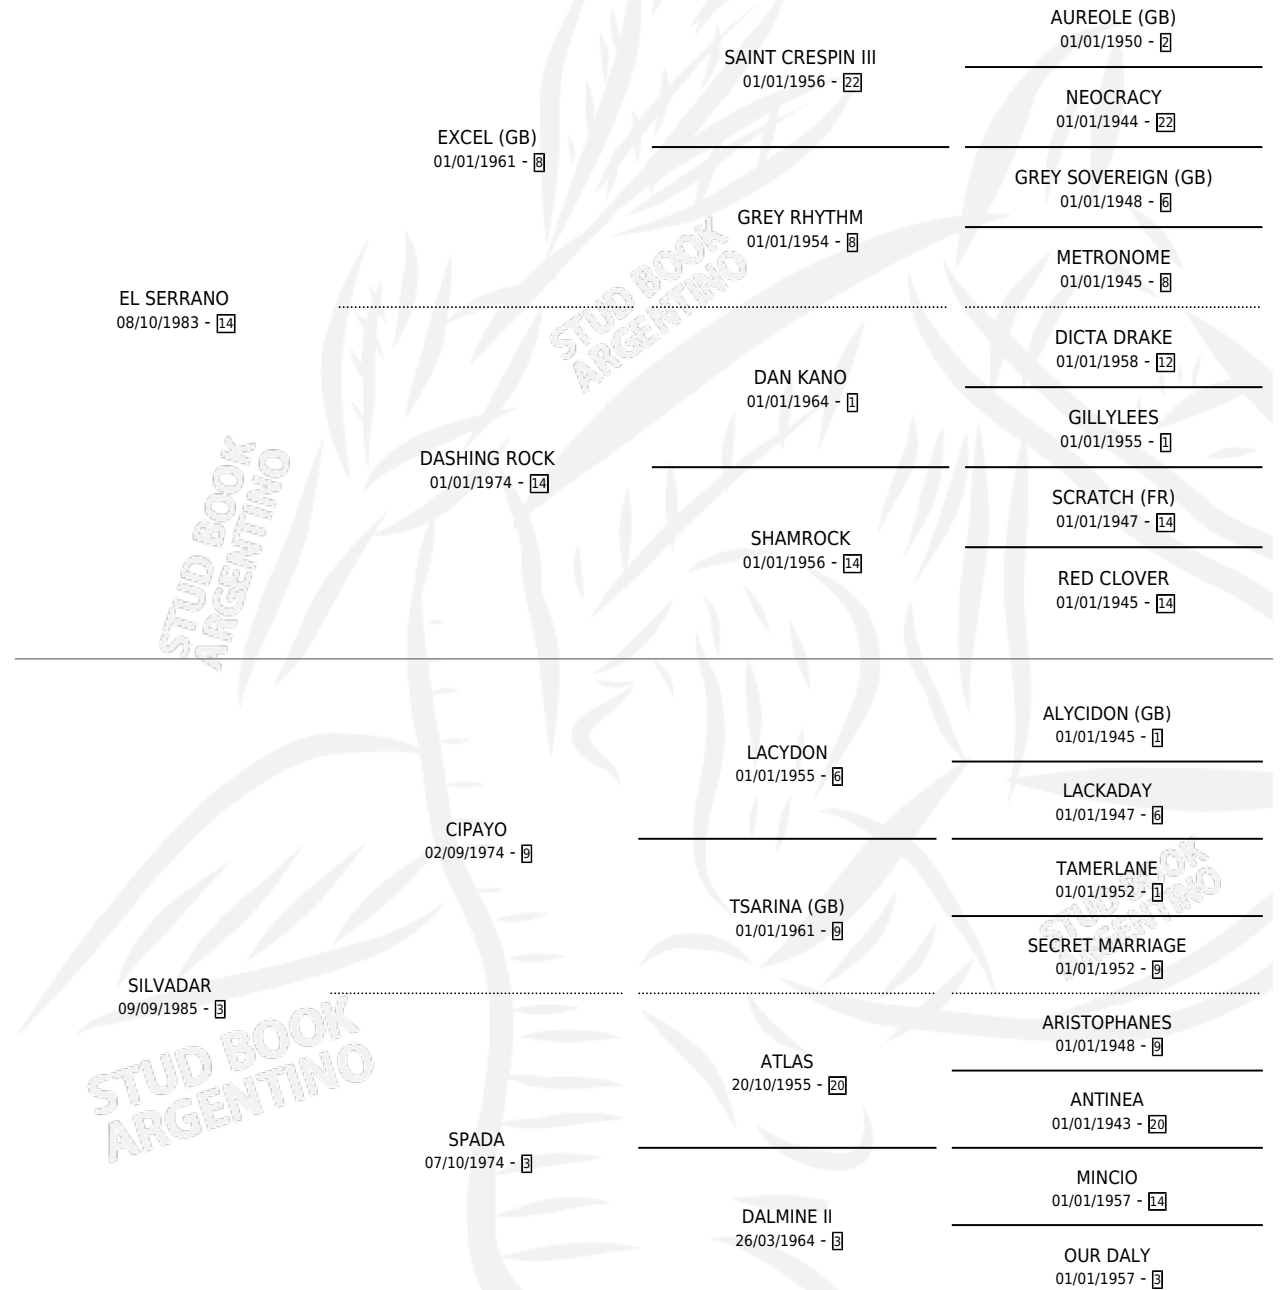

Lugar de nacimiento: La Irenita

Criador: Sin dato

PEDIGREE

CAMPAÑA

Solo carreras oficiales de Argentina

POR EDAD

EDAD	CC	1°	2°	3°	4°	5°	NP	CLC	CLG	CLCG1	CLGG1	IMPORTE	GANANCIA / CC
3 AÑOS	9	2	3	3	1	0	0	1	0	0	0	\$19,632	\$2,181
4 AÑOS	1	0	0	0	0	0	1	0	0	0	0	\$0	\$0
TOTALES	10	2	3	3	1	0	1	1	0	0	0	\$19,632	\$1,963
%		20.0%	30.0%	30.0%	10.0%	0.0%	10.0%	10.0%	0.0%	0.0%	0.0%		

Ganadora de 2 carreras en Palermo - \$19,632, a los 3 años, incluso 4ta Polla Potrancas (C).

POR DISTANCIA

HIPODROMO	CC	1°	2°	3°	4°	5°	NP	CLC	CLG	CLCG1	CLGG1	IMPORTE
LA PLATA	1	0	0	0	0	0	1	0	0	0	0	\$0
1100 MTS	1	0	0	0	0	0	1	0	0	0	0	\$0
PALERMO	8	2	3	3	0	0	0	0	0	0	0	\$19,232
1000 MTS	6	2	2	2	0	0	0	0	0	0	0	\$17,341
1200 MTS	1	0	1	0	0	0	0	0	0	0	0	\$1,220
1100 MTS	1	0	0	1	0	0	0	0	0	0	0	\$671
TUCUMAN	1	0	0	0	1	0	0	0	0	0	0	\$400
1500 MTS	1	0	0	0	1	0	0	0	0	0	0	\$400