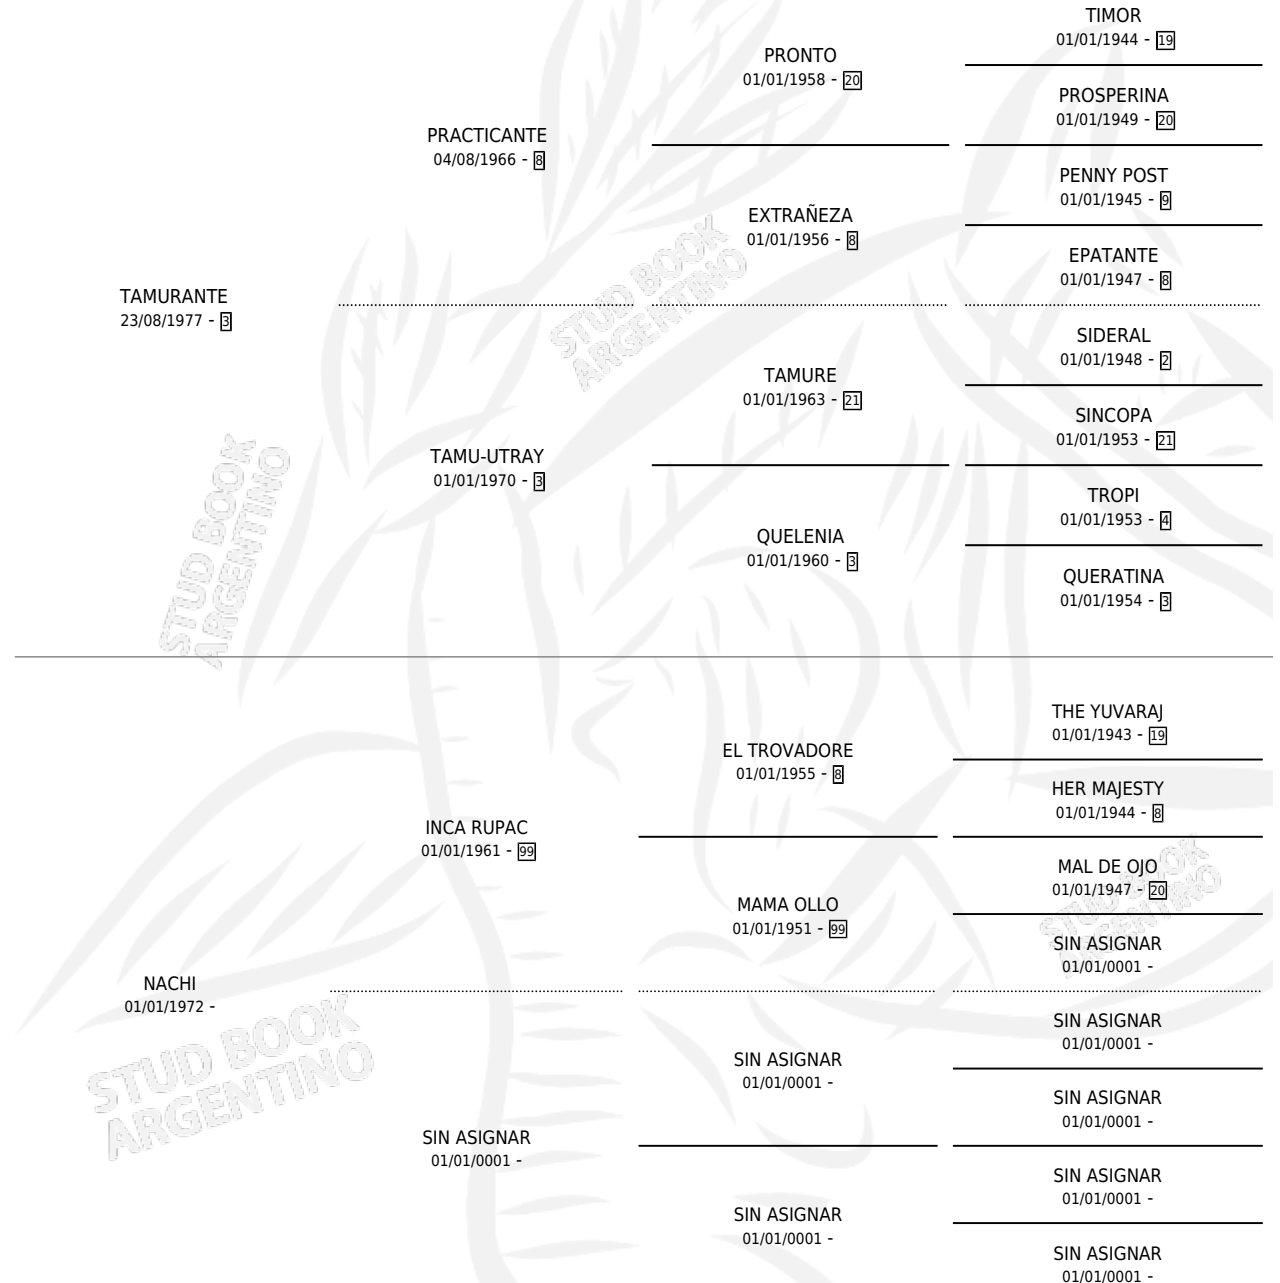

CARAI CARDENAL

por TAMURANTE y NACHI por INCA RUPAC

Argentina · Macho · Alazan · SP · 15/09/1992
Familia · Volumen 34

ESTADO

TIPIFICACIÓN SANGUÍNEA	X
TIPIFICACIÓN POR ADN	X
PASAPORTE	X
IDENTIFICACIÓN POR MICROCHIP	X
REPRODUCTOR	X

Lugar de nacimiento: Los Pajaros

Criador: Sin dato

PEDIGREE