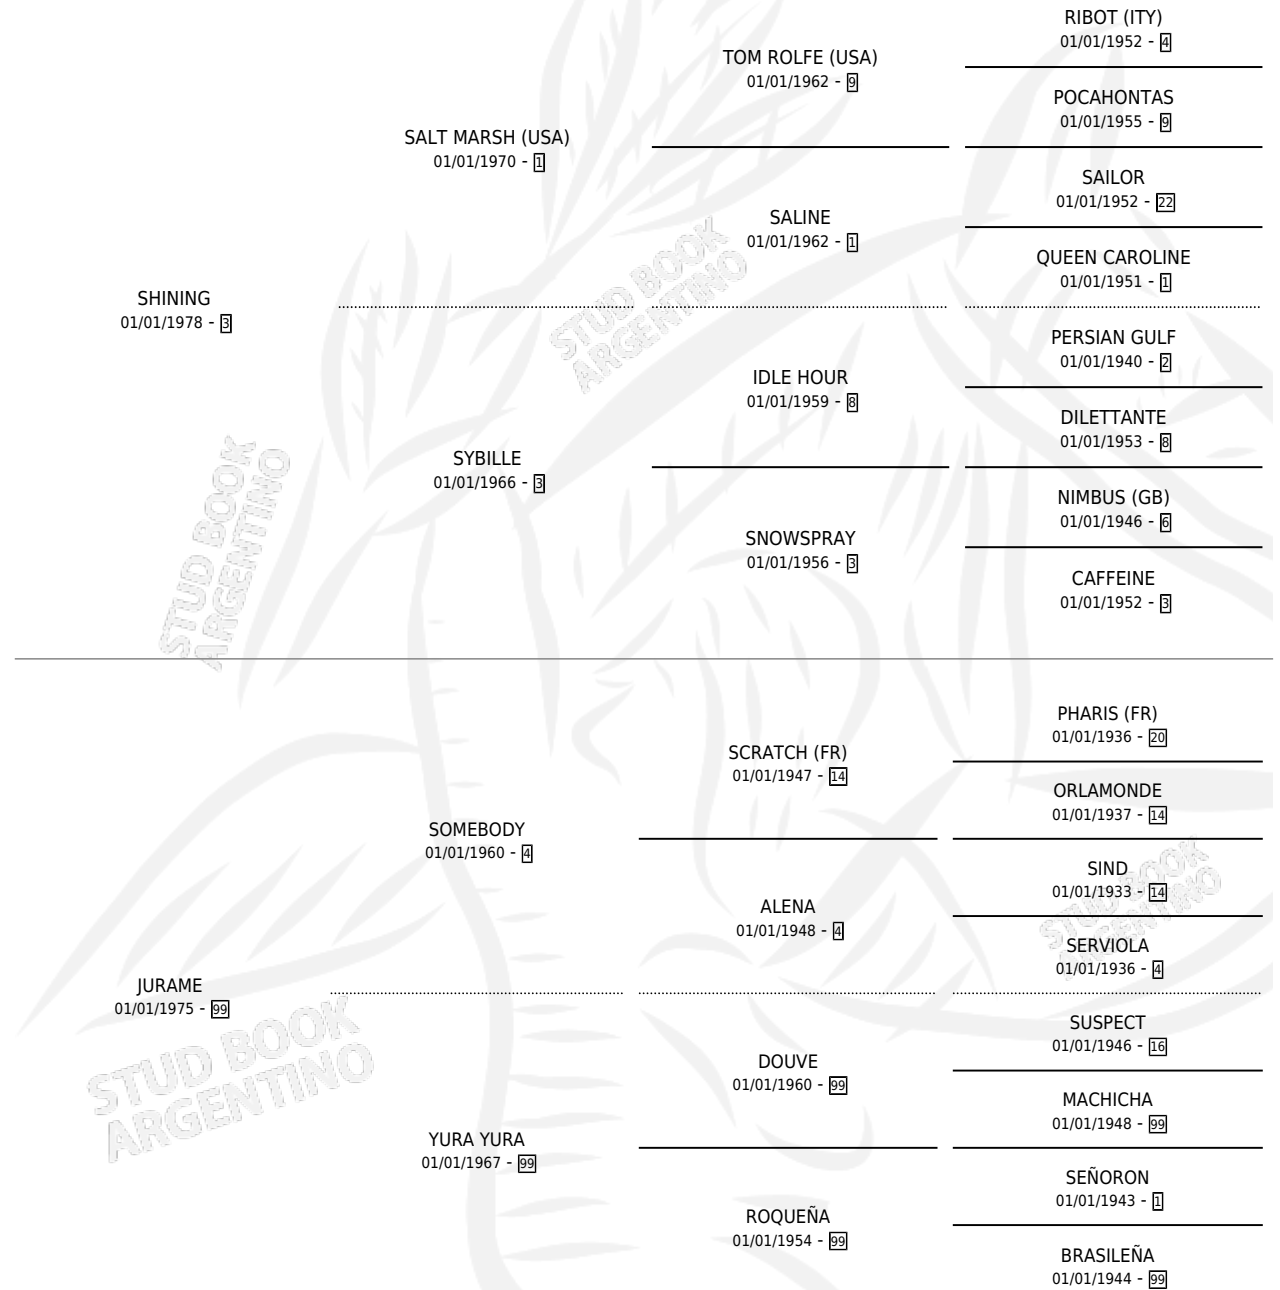

SHIROQUEÑA

por SHINING y JURAME por SOMEBODY

Argentina · Hembra · Zaino · SP · 09/10/1992
Familia 99 · Volumen 34

ESTADO

| | |
|------------------------------|---|
| TIPIFICACIÓN SANGUÍNEA | X |
| TIPIFICACIÓN POR ADN | X |
| PASAPORTE | X |
| IDENTIFICACIÓN POR MICROCHIP | X |
| REPRODUCTOR | ✓ |

Lugar de nacimiento: Presidente Roca

Criador: Sin dato

PEDIGREE

S

mientos 0 / Efectividad 0.00%

| PADRILLO | PRODUCTO | CRIADOR | 1ER SERVICIO | ÚLTIMO SERVICIO |
|--------------|----------|---------|--------------|-----------------|
| PENSADO TOSS | ∅ | | 27/12/1996 | 31/12/1996 |