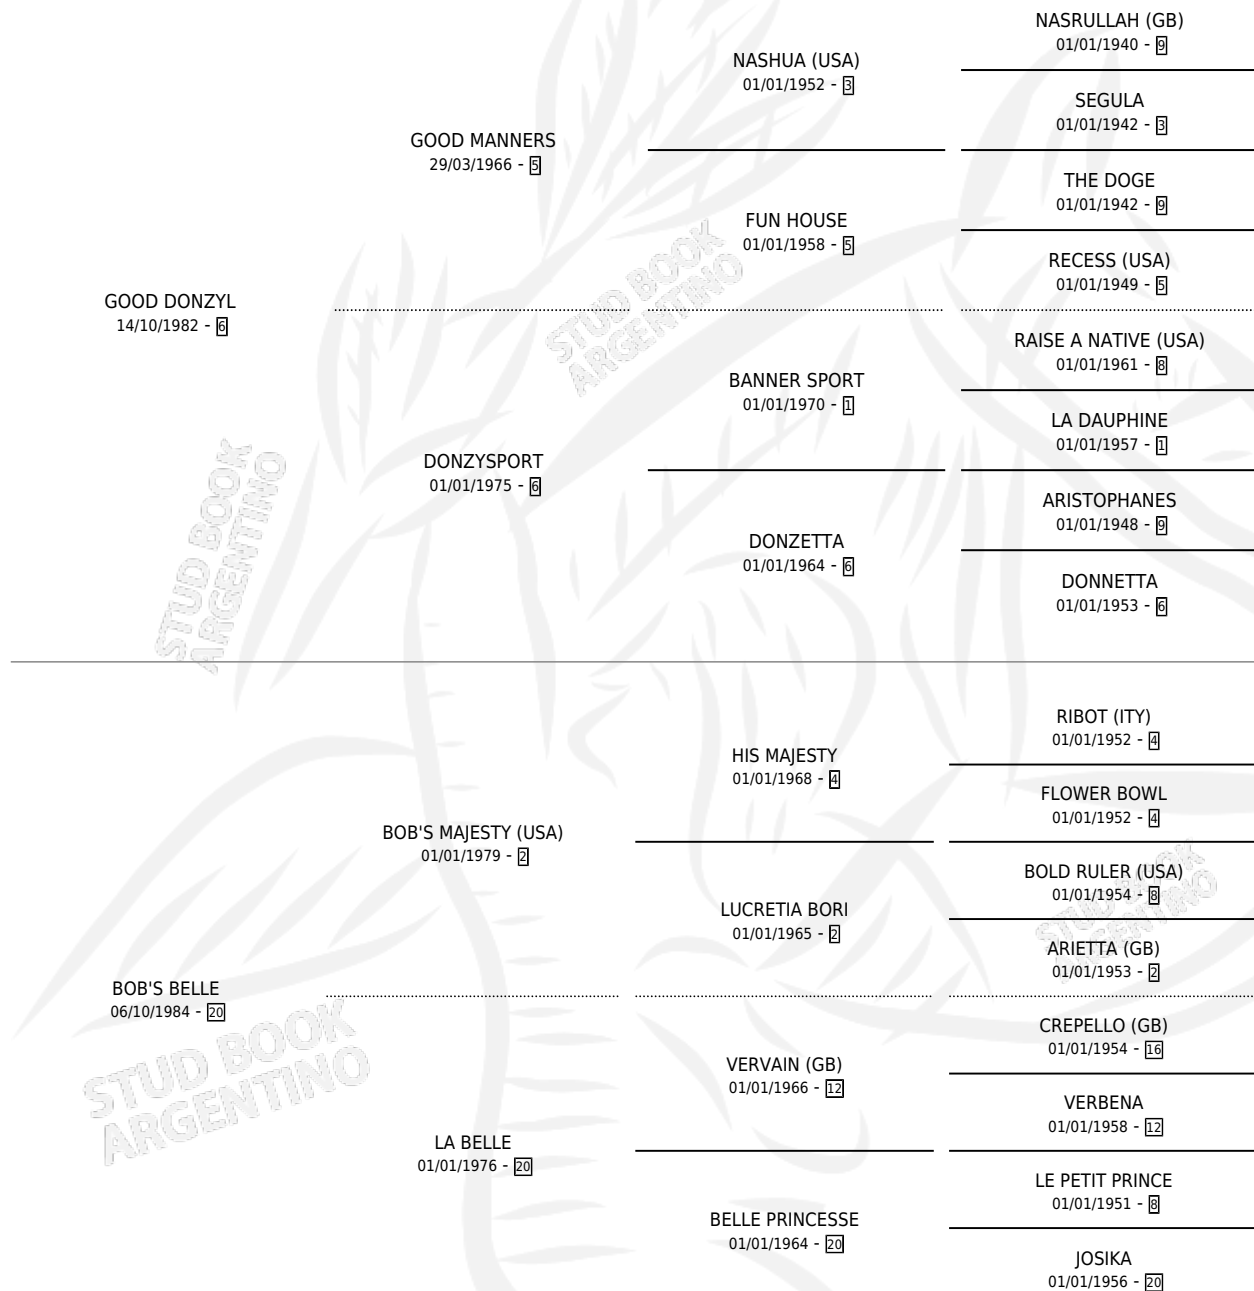

BOBY DONZY

por **GOOD DONZYL** y **BOB'S BELLE** por **BOB'S MAJESTY**
(USA)

Argentina · Macho · Alazan · SP · 30/09/1992
Familia 20 · Volumen 34

ESTADO

TIPIFICACIÓN SANGUÍNEA	X
TIPIFICACIÓN POR ADN	X
PASAPORTE	X
IDENTIFICACIÓN POR MICROCHIP	X
REPRODUCTOR	X

Lugar de nacimiento: Divisadero

Criador: Sin dato

PEDIGREE

BOBY DONZY

Datos oficiales del Stud Book Argentino

Documento generado el 06/05/2026

studbook.org.ar