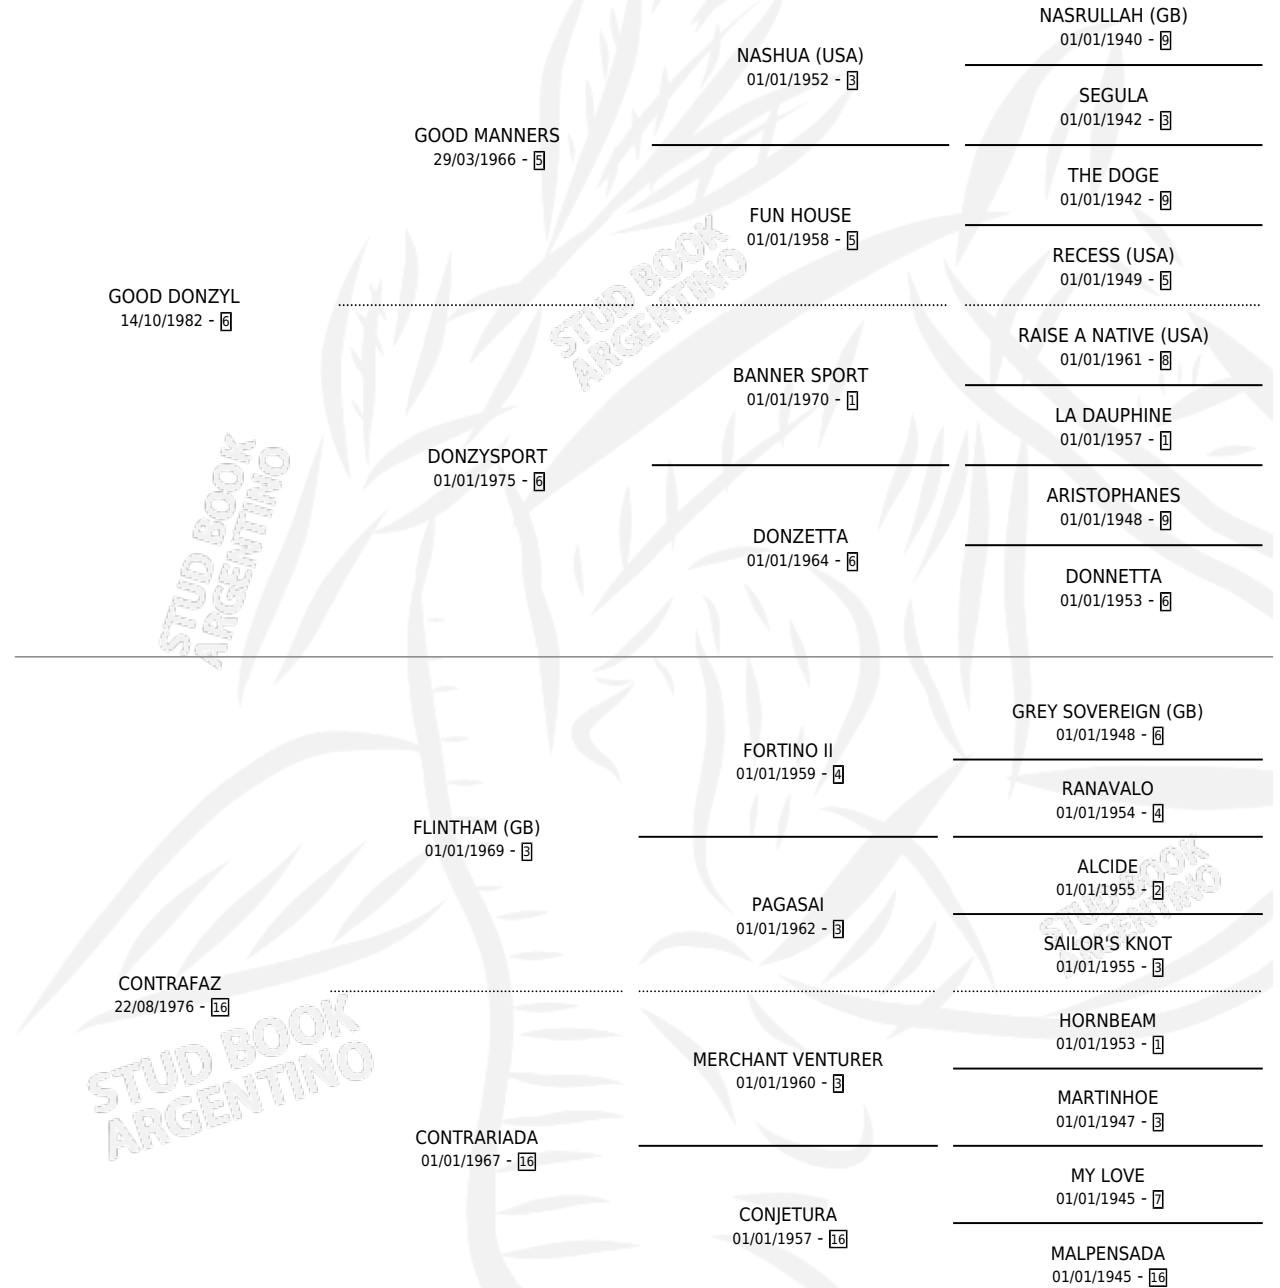

CONTRACARA DONZA

por GOOD DONZYL y CONTRAFUZ por FLINTHAM (GB)

Argentina · Hembra · Alazan · SP · 22/09/1992
Familia 16-e · Volumen 34

ESTADO

TIPIFICACIÓN SANGUÍNEA	✓
TIPIFICACIÓN POR ADN	X
PASAPORTE	X
IDENTIFICACIÓN POR MICROCHIP	X
REPRODUCTOR	X

Lugar de nacimiento: Divisadero

Criador: Sin dato

PEDIGREE

CONTRACARA DONZA

Datos oficiales del Stud Book Argentino

Documento generado el 14/05/2026

studbook.org.ar