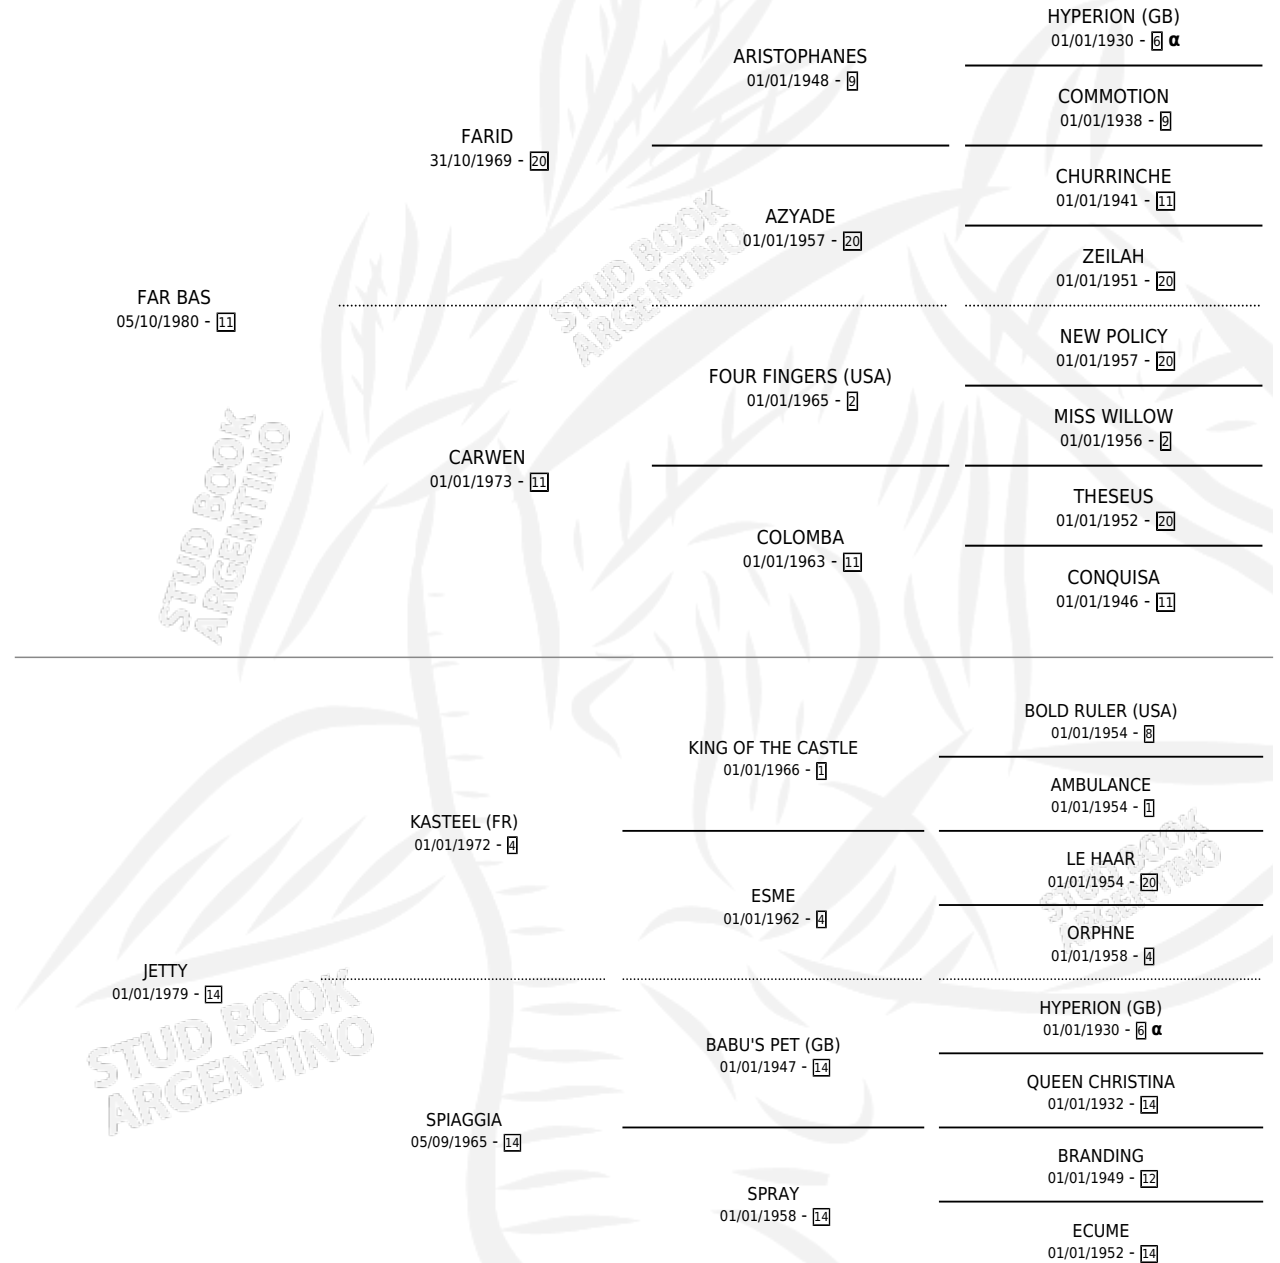

FAR ALEGRE

por FAR BAS y JETTY por KASTEEL (FR)

Argentina · Macho · Alazan Tostado · SP · 15/10/1992
Familia 14-e · Volumen 34

ESTADO

TIPIFICACIÓN SANGUÍNEA	X
TIPIFICACIÓN POR ADN	X
PASAPORTE	X
IDENTIFICACIÓN POR MICROCHIP	X
REPRODUCTOR	X

Lugar de nacimiento: Rodeo Viejo

Criador: Sin dato

PEDIGREE

INBREEDING : α

CAMPAÑA

Solo carreras oficiales de Argentina

POR EDAD

EDAD	CC	1°	2°	3°	4°	5°	NP	CLC	CLG	CLCG1	CLGG1	IMPORTE	GANANCIA / CC
3 AÑOS	4	0	0	0	0	0	4	0	0	0	0	\$0	\$0
4 AÑOS	7	1	0	0	0	1	5	0	0	0	0	\$3,512	\$502
5 AÑOS	12	0	0	1	0	2	9	0	0	0	0	\$820	\$68
6 AÑOS	7	0	0	0	2	0	5	0	0	0	0	\$492	\$70
7 AÑOS	12	1	1	1	1	3	5	0	0	0	0	\$4,818	\$402
8 AÑOS	2	0	0	0	0	0	2	0	0	0	0	\$0	\$0
10 AÑOS	1	0	0	0	0	0	1	0	0	0	0	\$0	\$0
TOTALES	45	2	1	2	3	6	31	0	0	0	0	\$9,642	\$214
%		4.4%	2.2%	4.4%	6.7%	13.3%	68.9%	0.0%	0.0%	0.0%	0.0%		