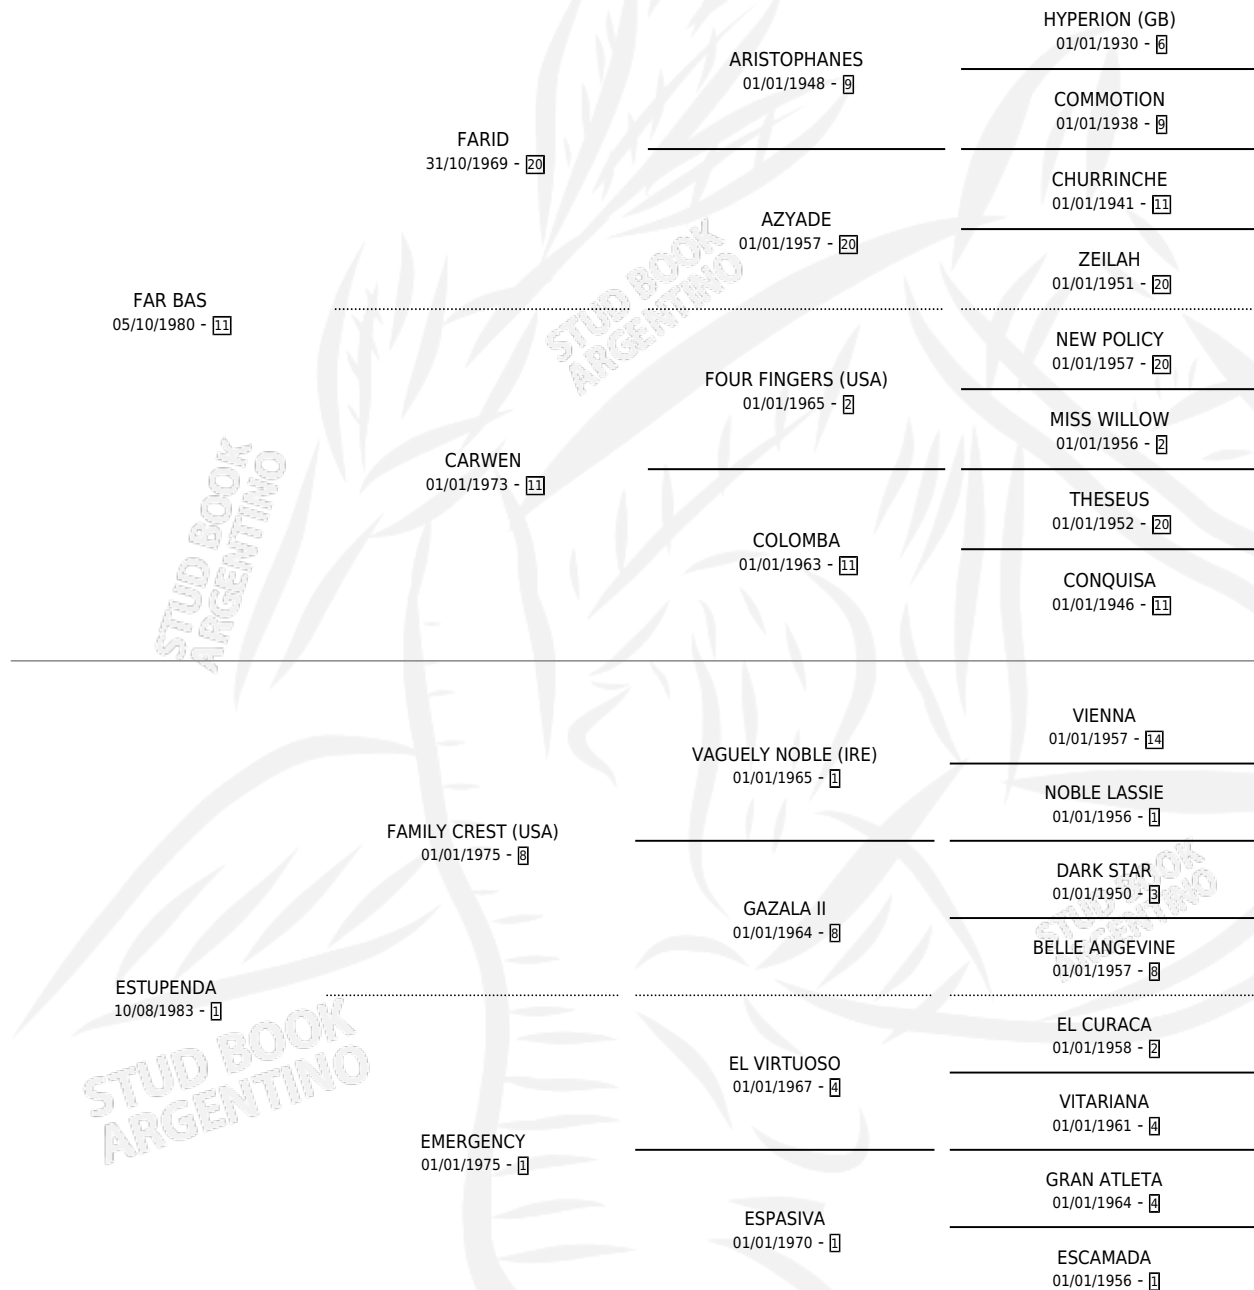

FAR ESTUPENDO

por FAR BAS y ESTUPENDA por FAMILY CREST (USA)

Argentina · Macho · Alazan · SP · 06/10/1992
Familia 1-e · Volumen 34

ESTADO

TIPIFICACIÓN SANGUÍNEA	X
TIPIFICACIÓN POR ADN	X
PASAPORTE	X
IDENTIFICACIÓN POR MICROCHIP	X
REPRODUCTOR	X

Lugar de nacimiento: Rodeo Viejo

Criador: Sin dato

PEDIGREE