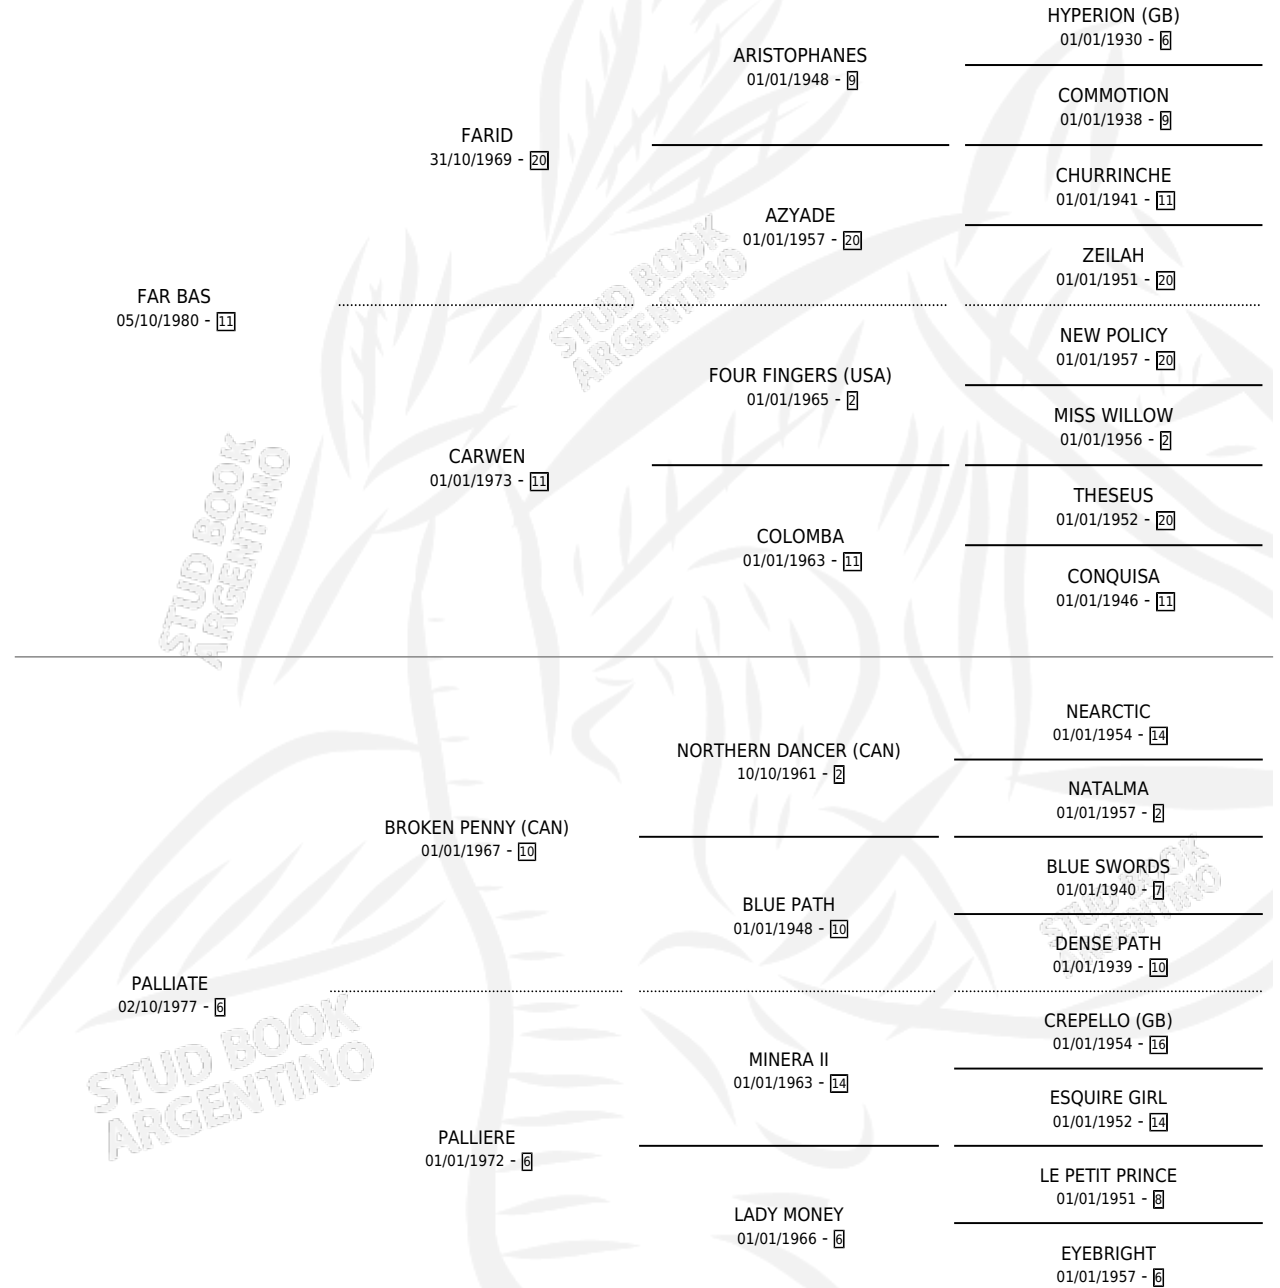

FAR ALEGRIA

por FAR BAS y PALLIATE por BROKEN PENNY (CAN)

Argentina · Hembra · Alazan · SP · 20/09/1992
Familia 6-f · Volumen 34

ESTADO

TIPIFICACIÓN SANGUÍNEA	X
TIPIFICACIÓN POR ADN	X
PASAPORTE	X
IDENTIFICACIÓN POR MICROCHIP	X
REPRODUCTOR	X

Lugar de nacimiento: Rodeo Viejo

Criador: Sin dato

PEDIGREE