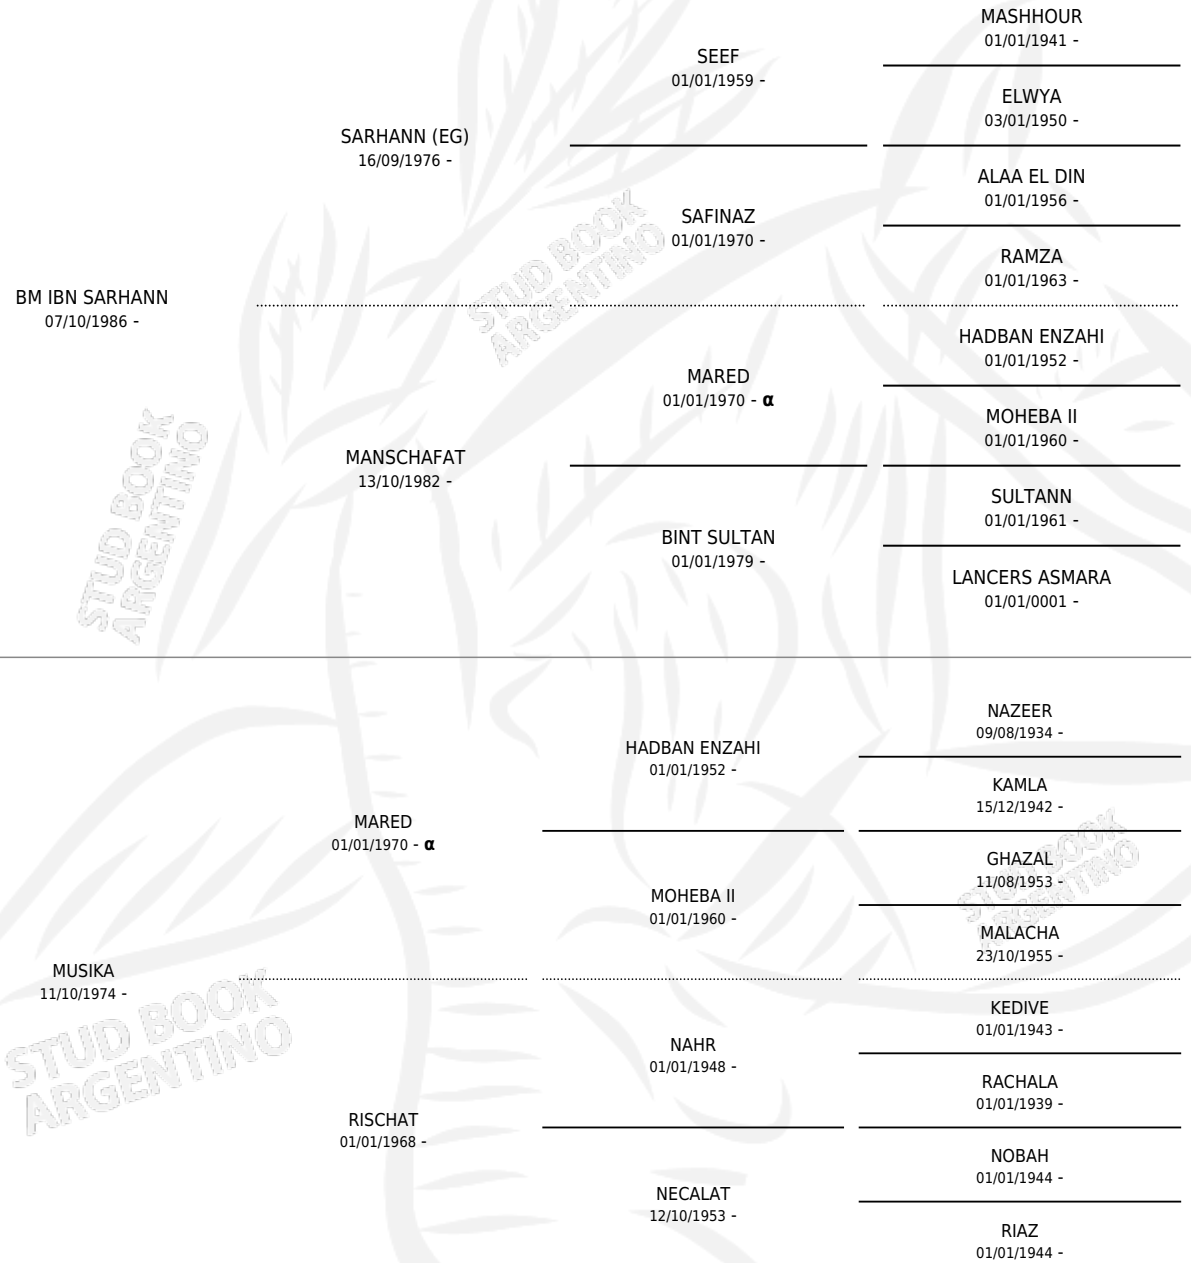

## PEDIGREE

Argentina · Macho · Tordillo · AP · 21/10/1992  
Familia · Volumen 34

### ESTADO

TIPIFICACIÓN SANGUÍNEA	✓
TIPIFICACIÓN POR ADN	X
PASAPORTE	X
IDENTIFICACIÓN POR MICROCHIP	X
REPRODUCTOR	✓

**Lugar de nacimiento:** Cerralenia

**Criador:** Sin dato

~

### HIJOS

	MACHOS	HEMBRAS
5 NACIERON	3	2
SIN ACTUACIONES		

INBREEDING : α