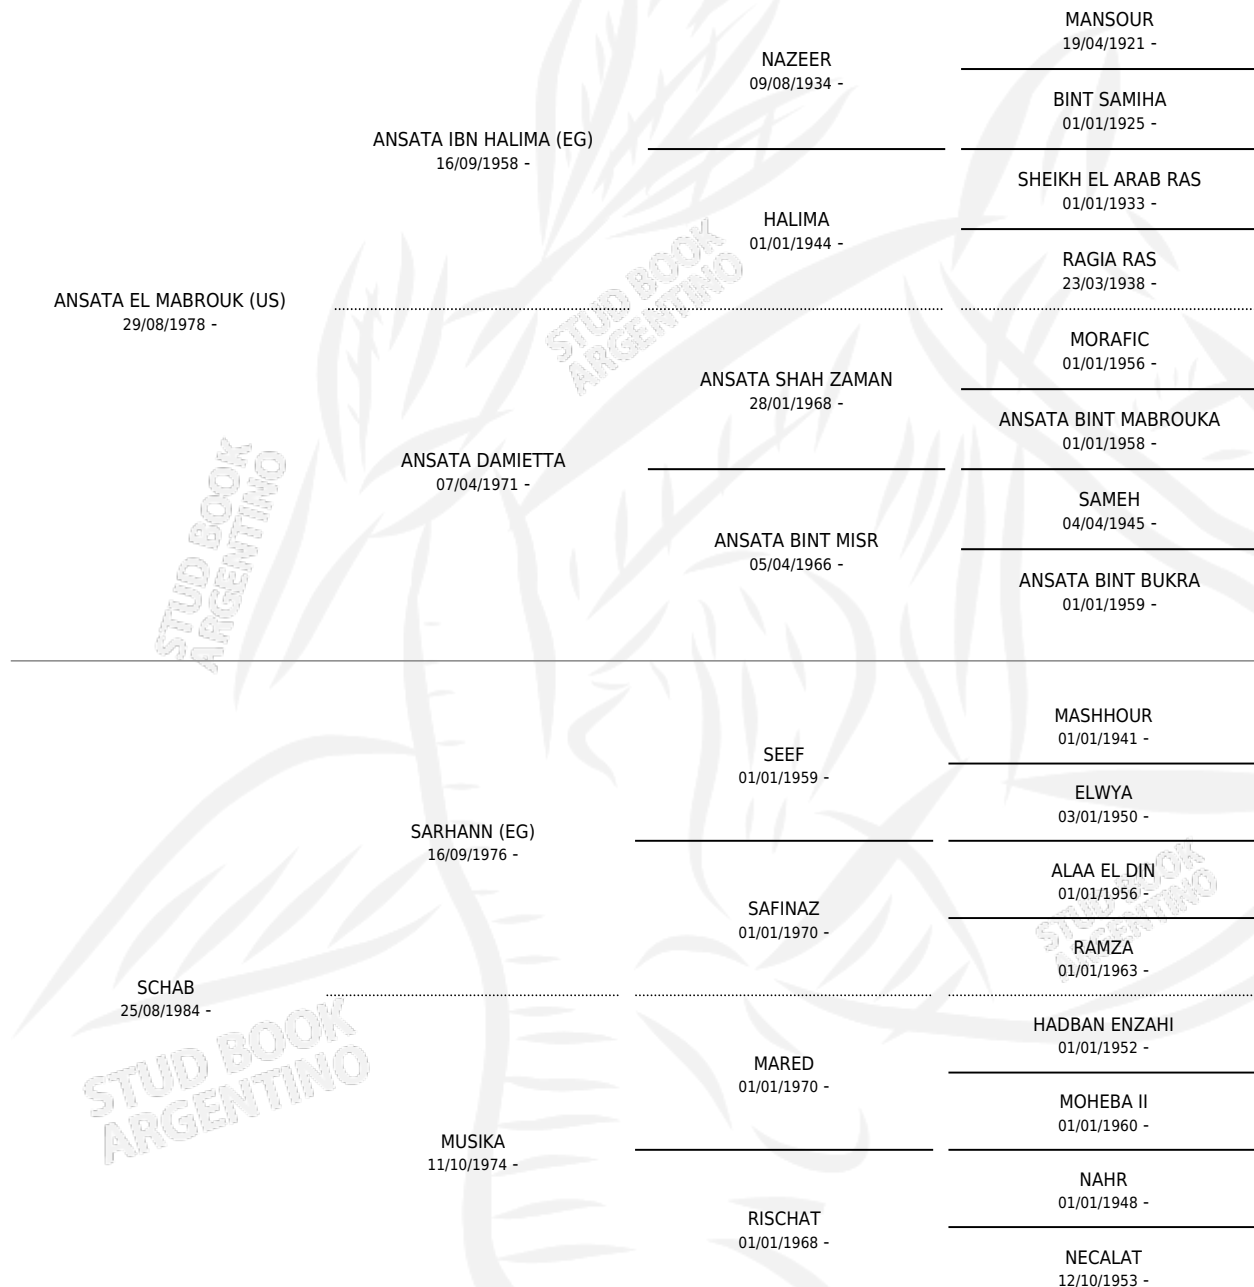

SCHABLIS CERR

por **ANSATA EL MABROUK (US)** y **SCHAB** por **SARHANN (EG)**

Argentina · Hembra · Alazan · AP · 16/10/1992
Familia · Volumen 34

ESTADO

TIPIFICACIÓN SANGUÍNEA	✓
TIPIFICACIÓN POR ADN	X
PASAPORTE	X
IDENTIFICACIÓN POR MICROCHIP	X
REPRODUCTOR	✓

Lugar de nacimiento: Cerralenia
Criador: Sin dato

~

HIJOS

	MACHOS	HEMBRAS
2 NACIERON	2	0
SIN ACTUACIONES		

PEDIGREE