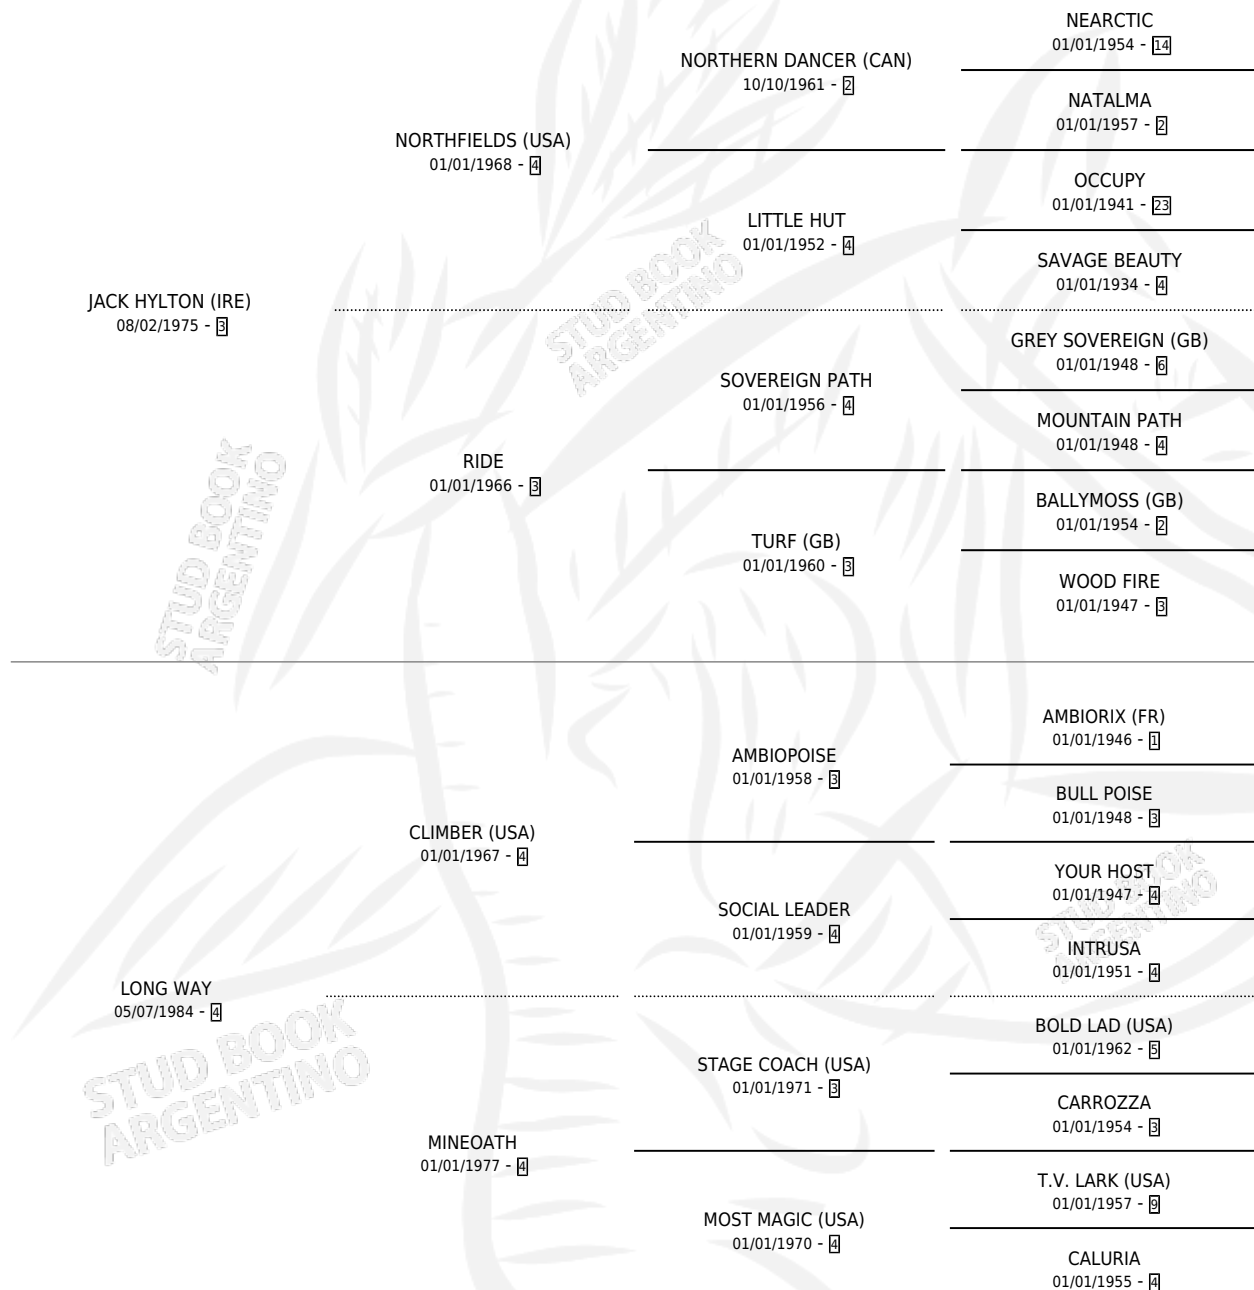

HYLTON WAY

por JACK HYLTON (IRE) y LONG WAY por CLIMBER (USA)

Argentina · Hembra · Zaino · SP · 12/09/1992
Familia 4-d · Volumen 34

ESTADO

TIPIFICACIÓN SANGUÍNEA	✓
TIPIFICACIÓN POR ADN	X
PASAPORTE	X
IDENTIFICACIÓN POR MICROCHIP	X
REPRODUCTOR	✓

Lugar de nacimiento: Los Robles

Criador: Sin dato

~

HIJOS

	MACHOS	HEMBRAS
1 NACIERON	0	1

SIN ACTUACIONES

PEDIGREE