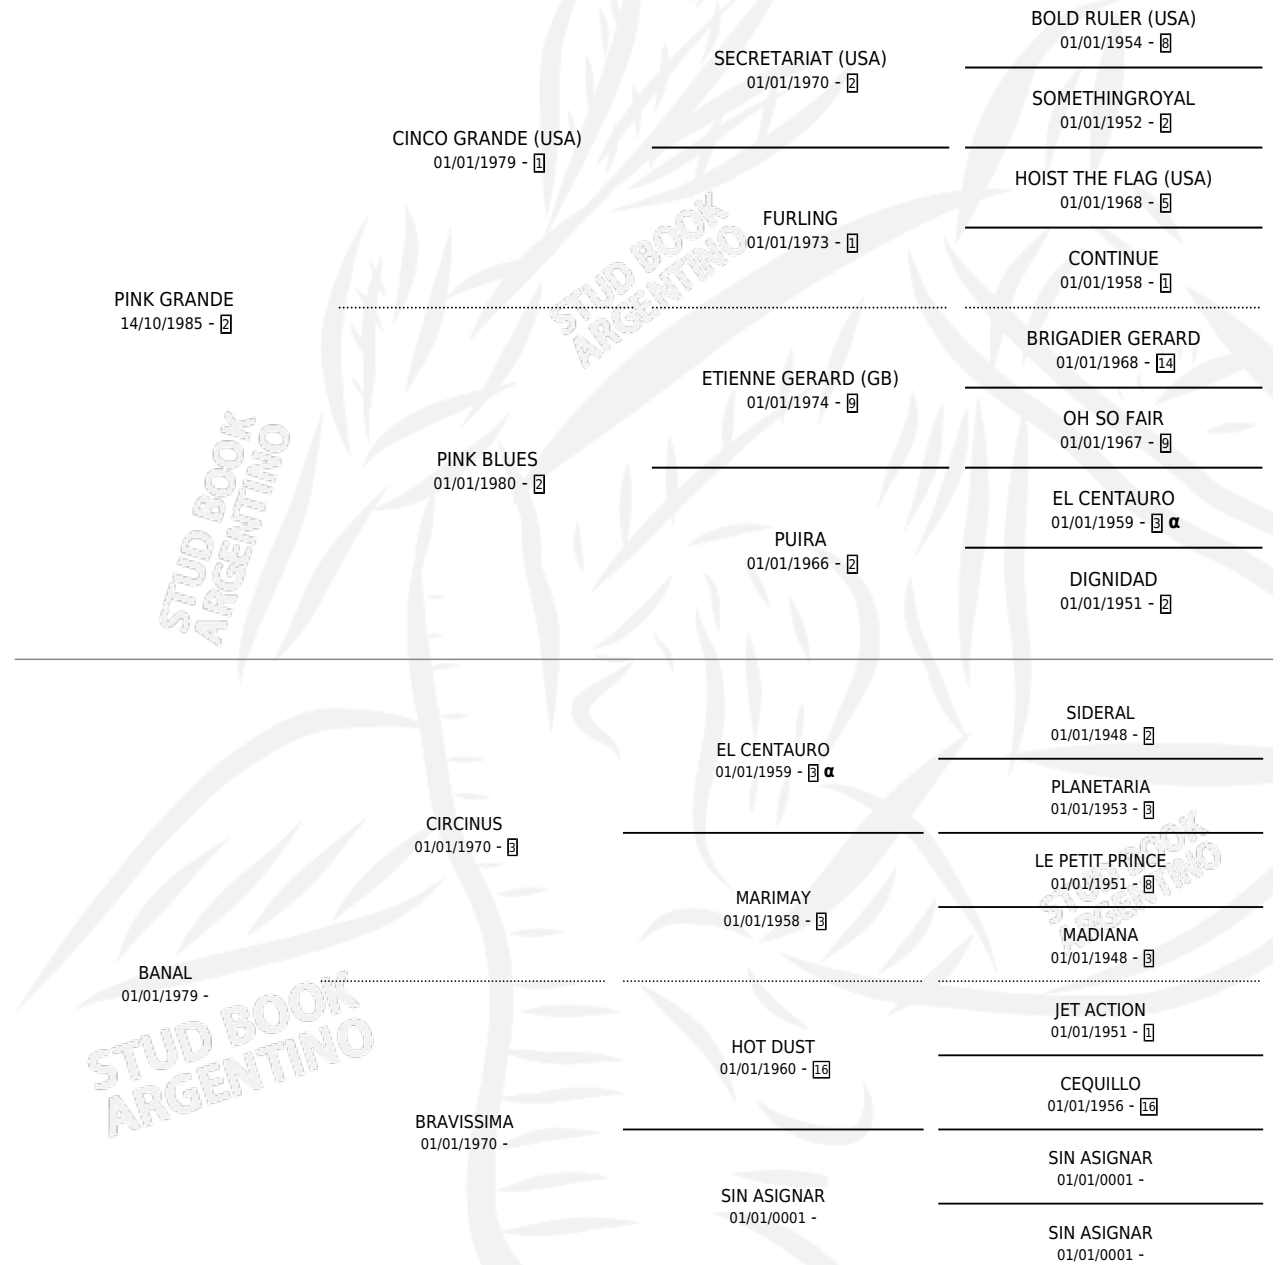

GRANDE BALL

por PINK GRANDE y BANAL por CIRCINUS

Argentina · Macho · Zaino Colorado · SP · 12/09/1992
Familia · Volumen 34

ESTADO

TIPIFICACIÓN SANGUÍNEA	X
TIPIFICACIÓN POR ADN	X
PASAPORTE	X
IDENTIFICACIÓN POR MICROCHIP	X
REPRODUCTOR	X

Lugar de nacimiento: Carlalexia

Criador: Carlalexia

PEDIGREE

INBREEDING : α

GRANDE BALL

Datos oficiales del Stud Book Argentino

Documento generado el 08/05/2026

studbook.org.ar