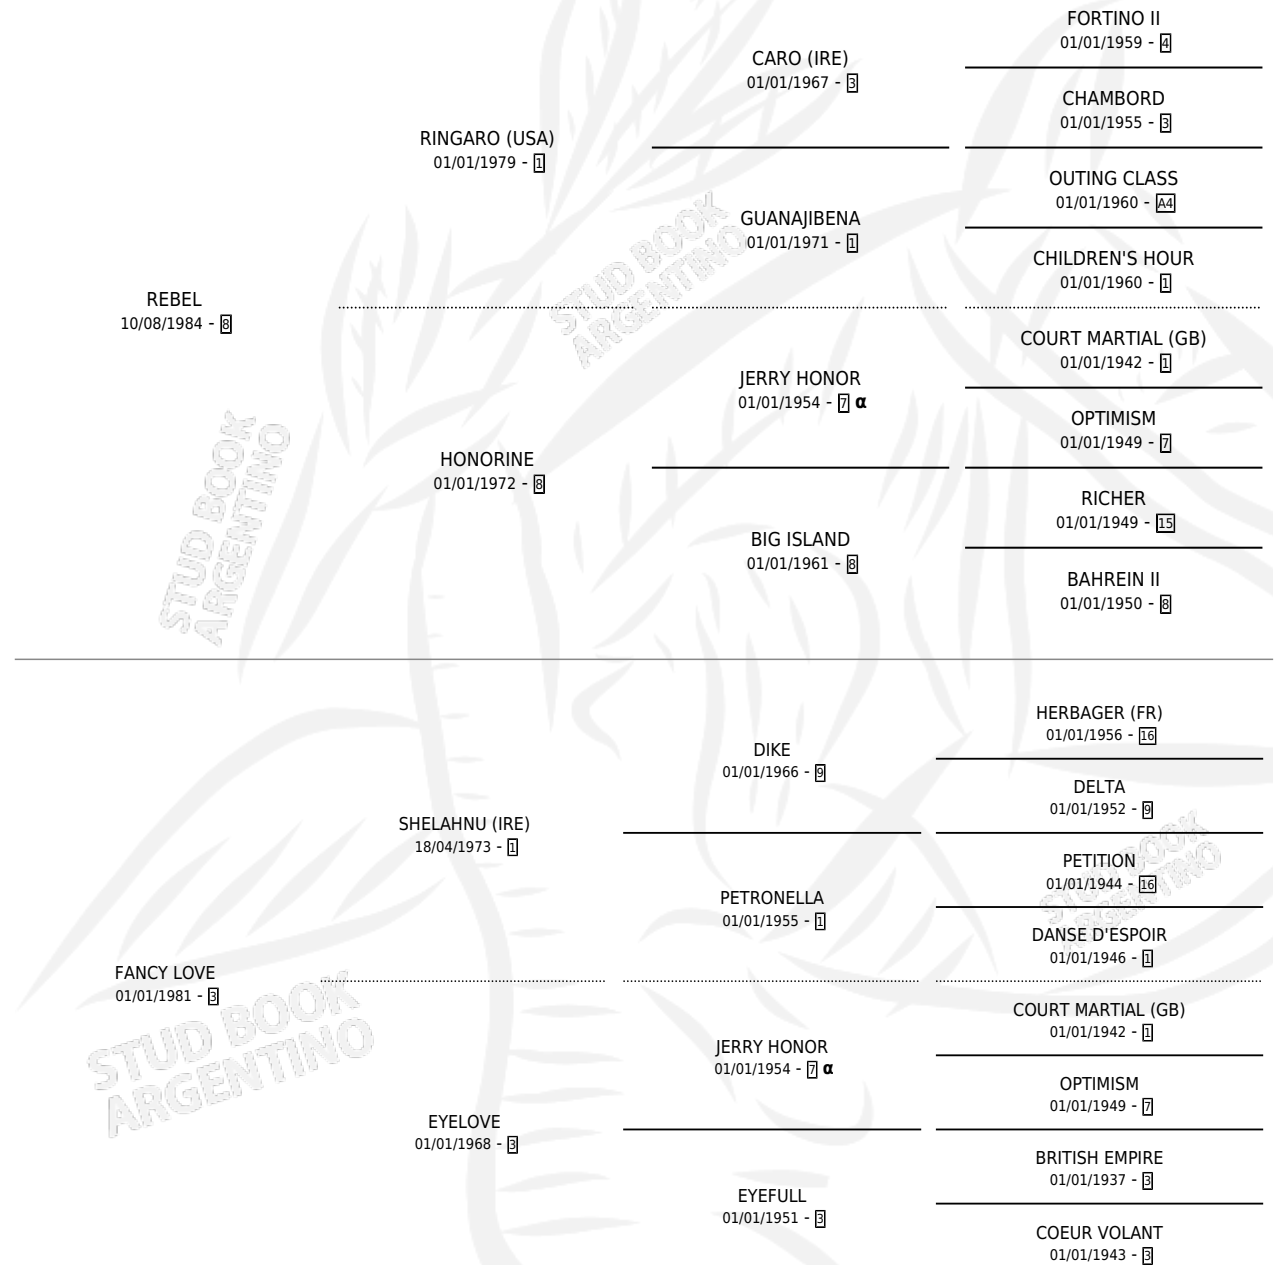

REFACINADOR

por **REBEL** y **FANCY LOVE** por **SHELAHNU (IRE)**

Argentina · Macho · Tordillo · SP · 05/10/1992
Familia 3-i · Volumen 34

ESTADO

TIPIFICACIÓN SANGUÍNEA	X
TIPIFICACIÓN POR ADN	X
PASAPORTE	X
IDENTIFICACIÓN POR MICROCHIP	X
REPRODUCTOR	X

Lugar de nacimiento: Teresa Maria

Criador: Sin dato

PEDIGREE

INBREEDING : **α**

REFACINADOR

Datos oficiales del Stud Book Argentino

Documento generado el 08/05/2026

studbook.org.ar