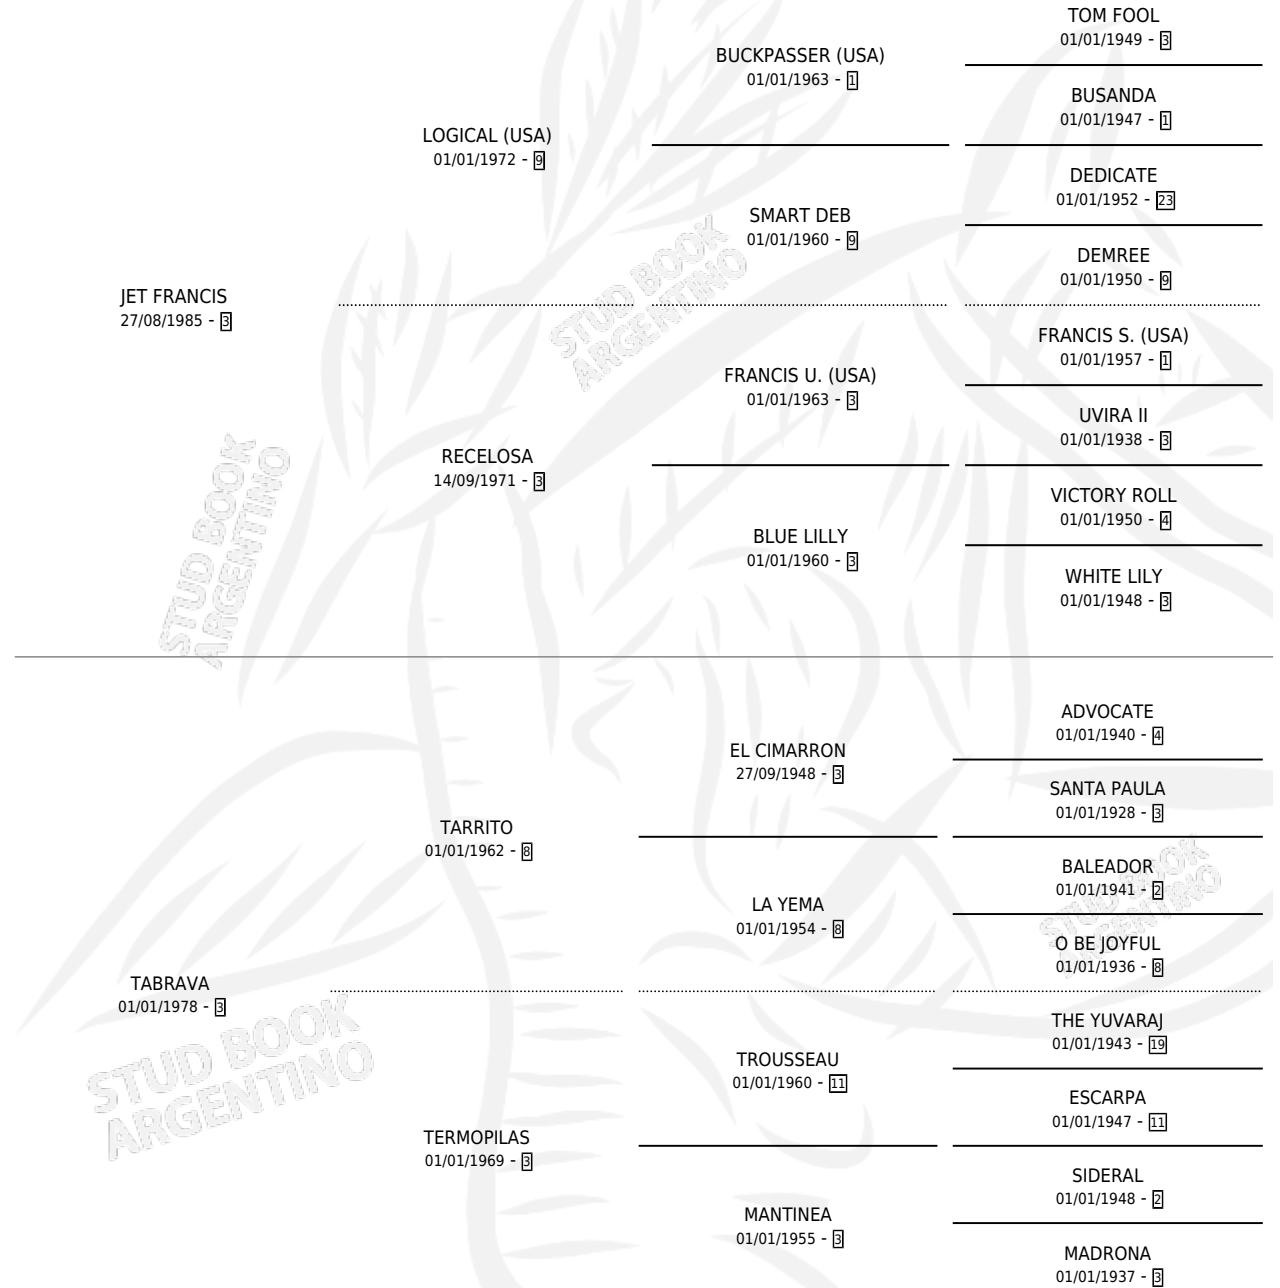

JET BRAVO

por JET FRANCIS y TABRAVA por TARRITO

Argentina · Macho · Zaino · SP · 12/10/1992
Familia 3-h · Volumen 34

ESTADO

TIPIFICACIÓN SANGUÍNEA	X
TIPIFICACIÓN POR ADN	X
PASAPORTE	X
IDENTIFICACIÓN POR MICROCHIP	X
REPRODUCTOR	X

Lugar de nacimiento: El Cañadon

Criador: El Cañadon

PEDIGREE

CAMPAÑA

Solo carreras oficiales de Argentina

POR EDAD

EDAD	CC	1°	2°	3°	4°	5°	NP	CLC	CLG	CLCG1	CLGG1	IMPORTE	GANANCIA / CC
5 AÑOS	5	0	0	1	0	0	4	0	0	0	0	\$506	\$101
6 AÑOS	6	0	3	1	0	0	2	0	0	0	0	\$3,124	\$521
TOTALES	11	0	3	2	0	0	6	0	0	0	0	\$3,630	\$330
%		0.0%	27.3%	18.2%	0.0%	0.0%	54.5%	0.0%	0.0%	0.0%	0.0%		