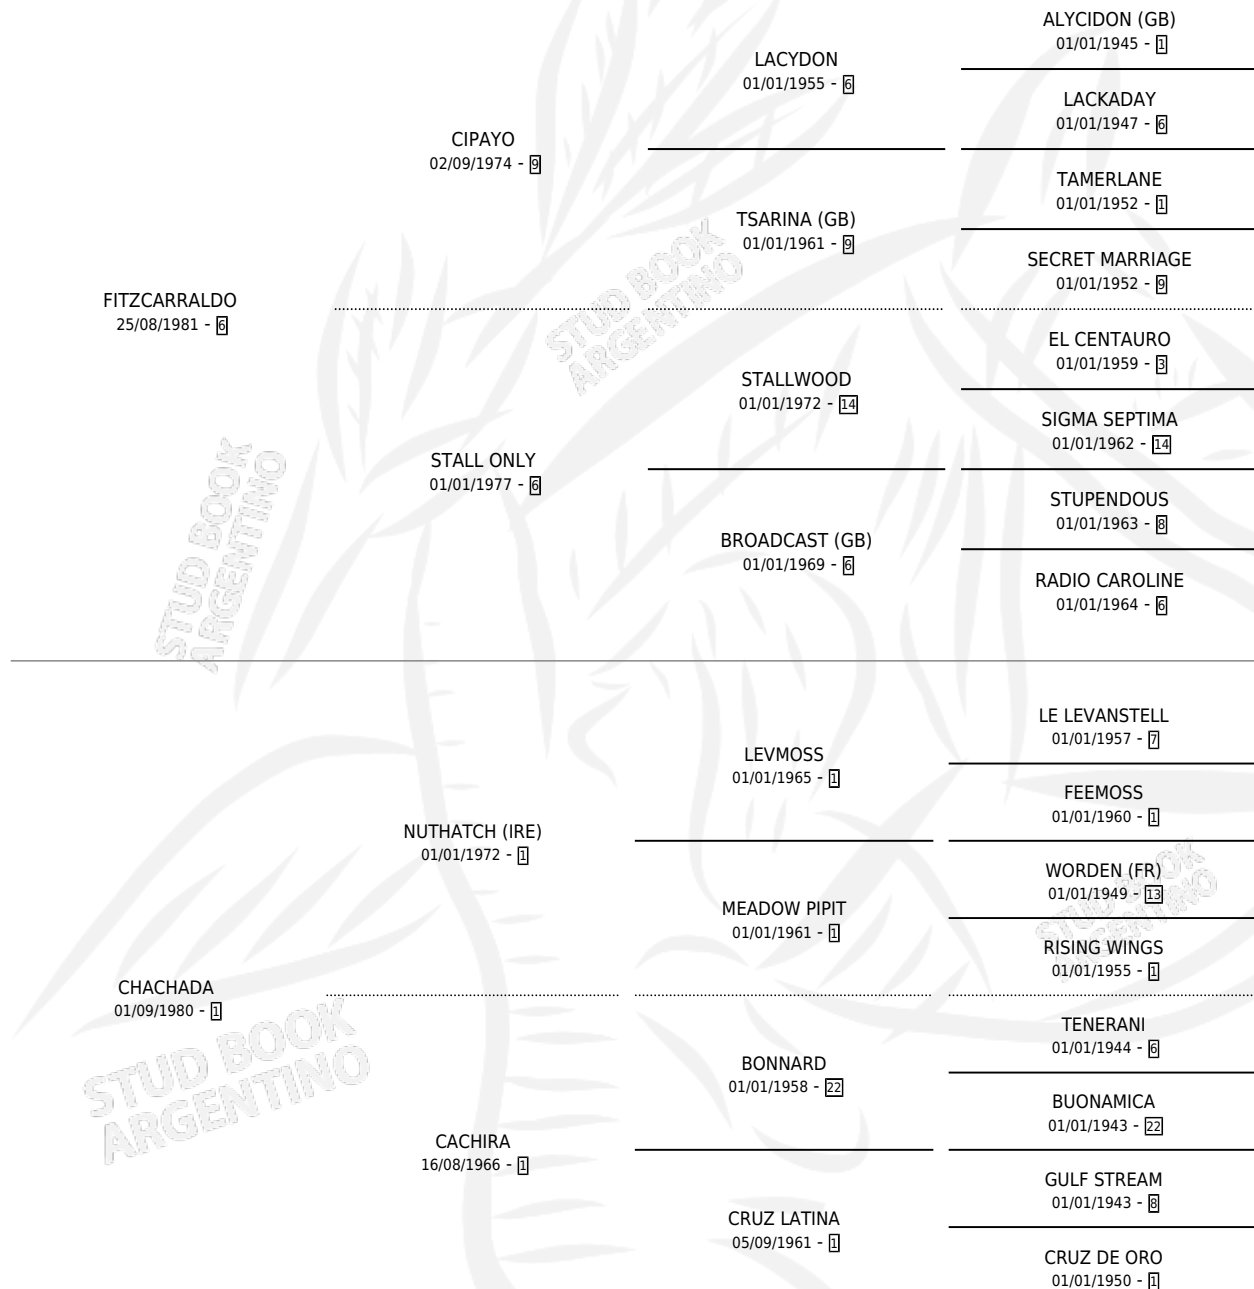

TRY TO CATCH

por FITZCARRALDO y CHACHADA por NUTHATCH (IRE)

Argentina · Hembra · Zaino · SP · 16/09/1992
Familia 1-e · Volumen 34

ESTADO

TIPIFICACIÓN SANGUÍNEA	✓
TIPIFICACIÓN POR ADN	X
PASAPORTE	X
IDENTIFICACIÓN POR MICROCHIP	X
REPRODUCTOR	✓

Lugar de nacimiento: Ojo de Agua

Criador: Sin dato

~

HIJOS

	MACHOS	HEMBRAS
3 NACIERON	2	1
1 CORRIERON	1	0
1 GANARON	1	0
0 GANADORES CL	0 GANADORES GR	0 GANADORES G1

PEDIGREE

CAMPAÑA

Solo carreras oficiales de Argentina