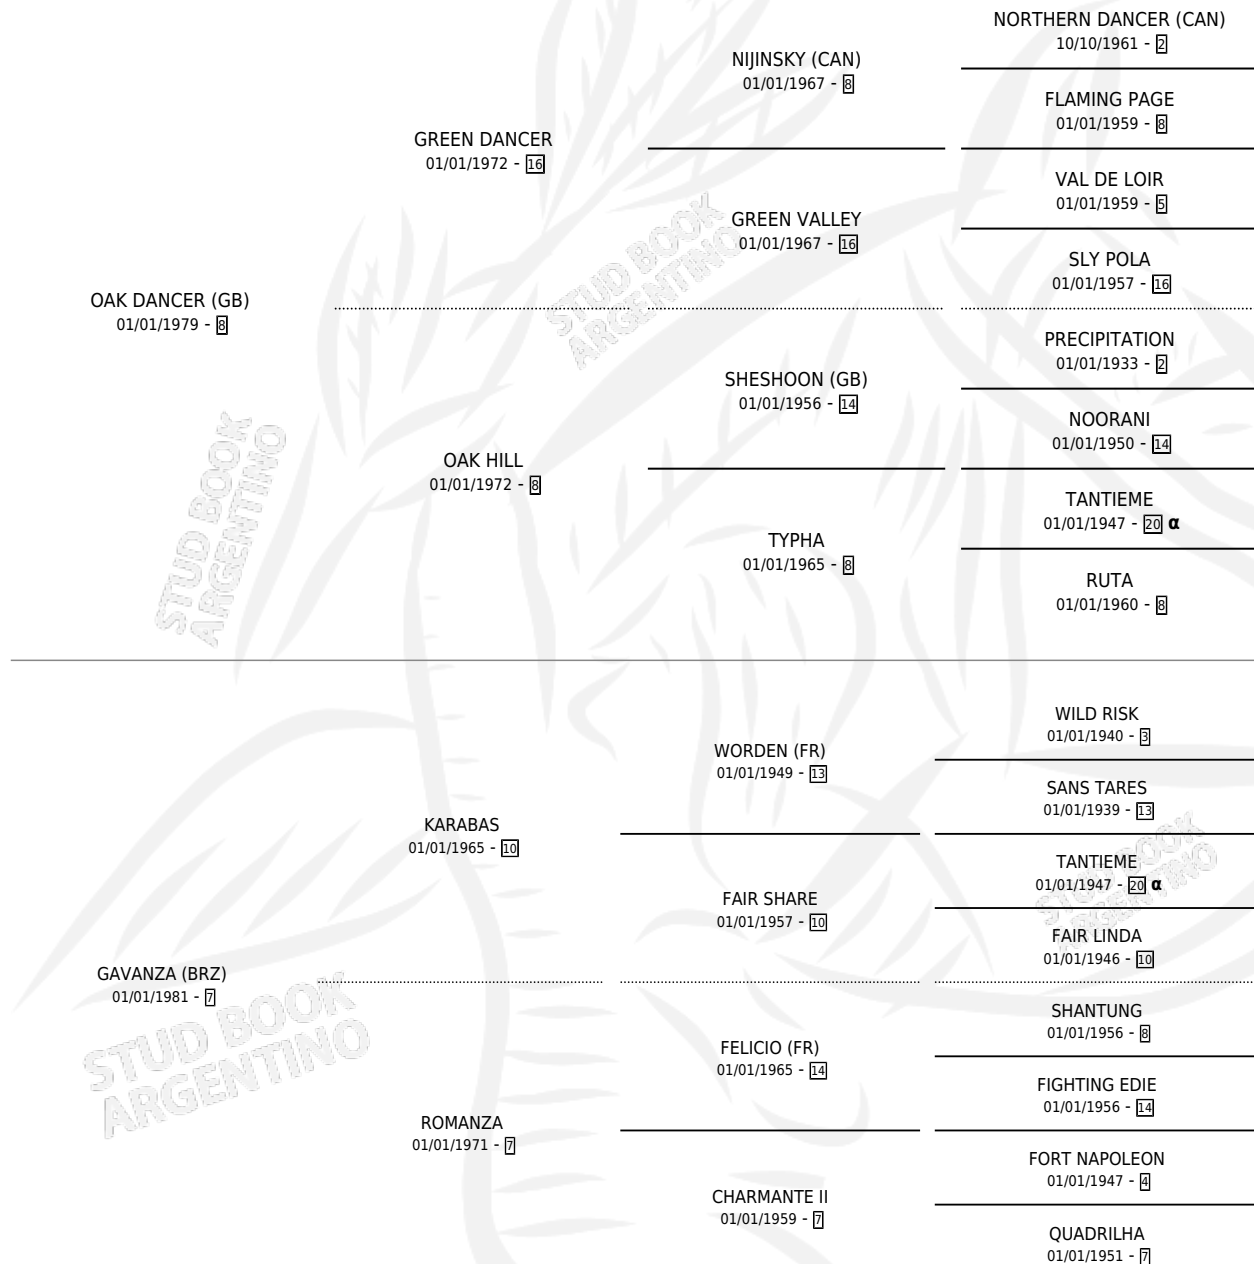

TIMBURE

por **OAK DANCER (GB)** y **GAVANZA (BRZ)** por **KARABAS**

Argentina · Macho · Zaino · SP · 02/10/1992
Familia 7-a · Volumen 34

ESTADO

TIPIFICACIÓN SANGUÍNEA	X
TIPIFICACIÓN POR ADN	X
PASAPORTE	X
IDENTIFICACIÓN POR MICROCHIP	X
REPRODUCTOR	X

Lugar de nacimiento: El Alfalfar

Criador: Sin dato

PEDIGREE

INBREEDING : α

TIMBURE

Datos oficiales del Stud Book Argentino

Documento generado el 05/05/2026

studbook.org.ar