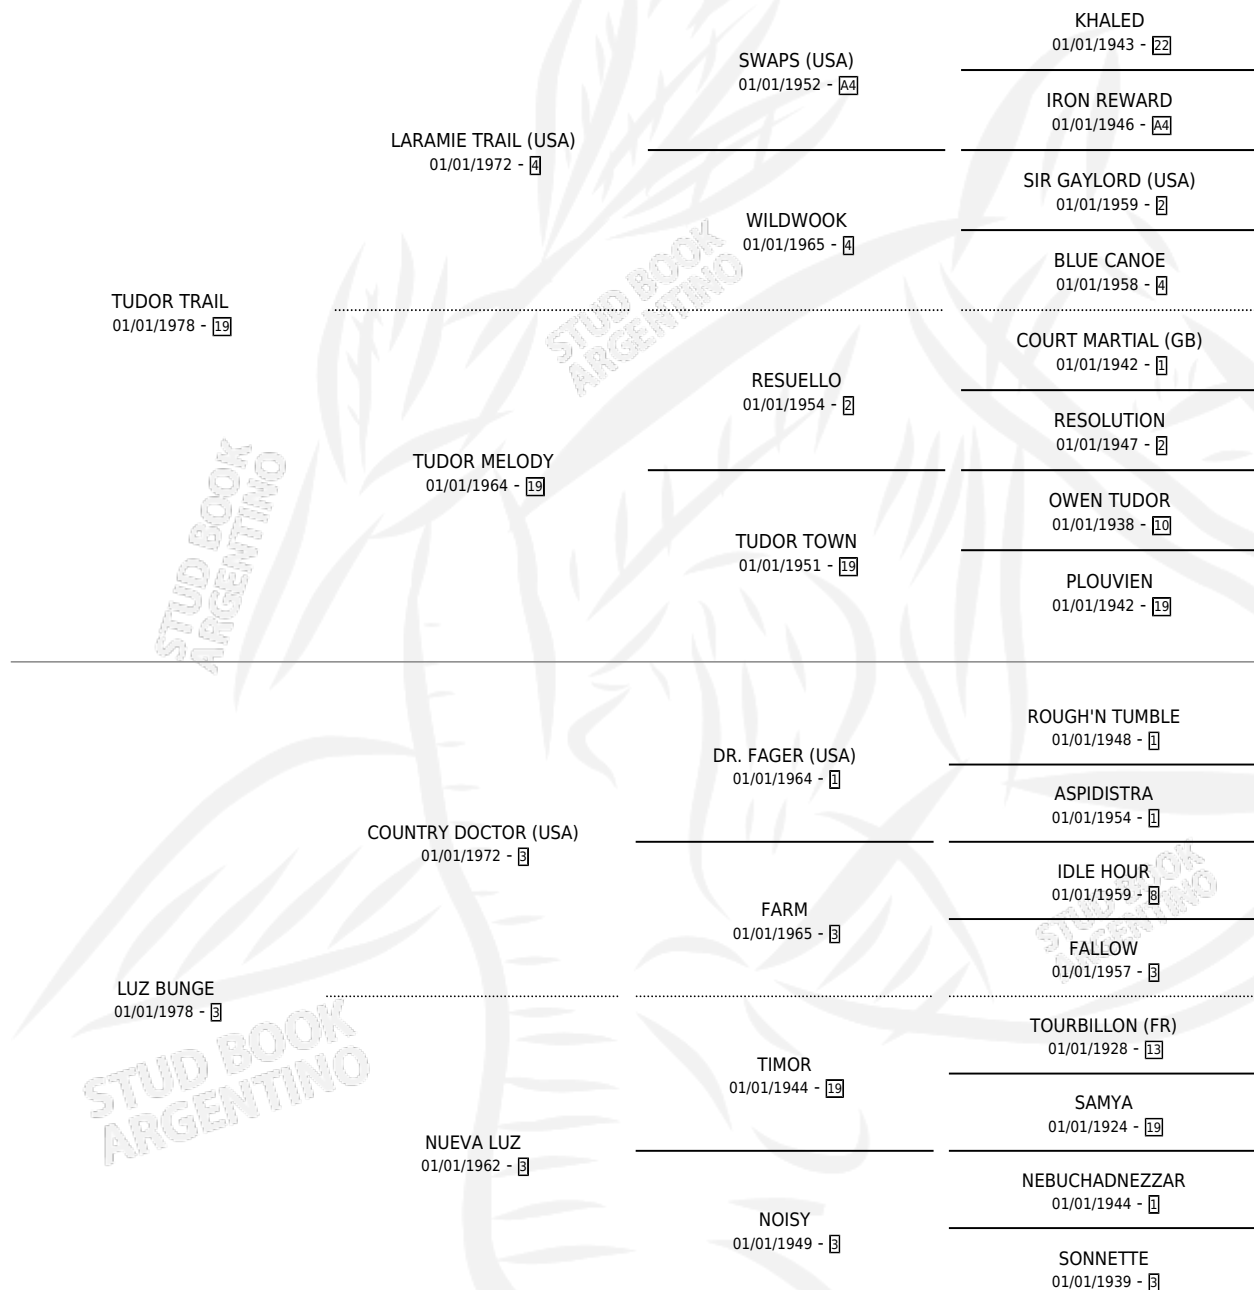

BIG TRAIL

por TUDOR TRAIL y LUZ BUNGE por COUNTRY DOCTOR (USA)

Argentina · Macho · Zaino Colorado · SP · 26/09/1992
Familia 3-I · Volumen 34

ESTADO

TIPIFICACIÓN SANGUÍNEA	X
TIPIFICACIÓN POR ADN	X
PASAPORTE	X
IDENTIFICACIÓN POR MICROCHIP	X
REPRODUCTOR	X

Lugar de nacimiento: La Fortuna de Santa Fe
Criador: Sin dato

PEDIGREE

BIG TRAIL

Datos oficiales del Stud Book Argentino

Documento generado el 05/05/2026

studbook.org.ar