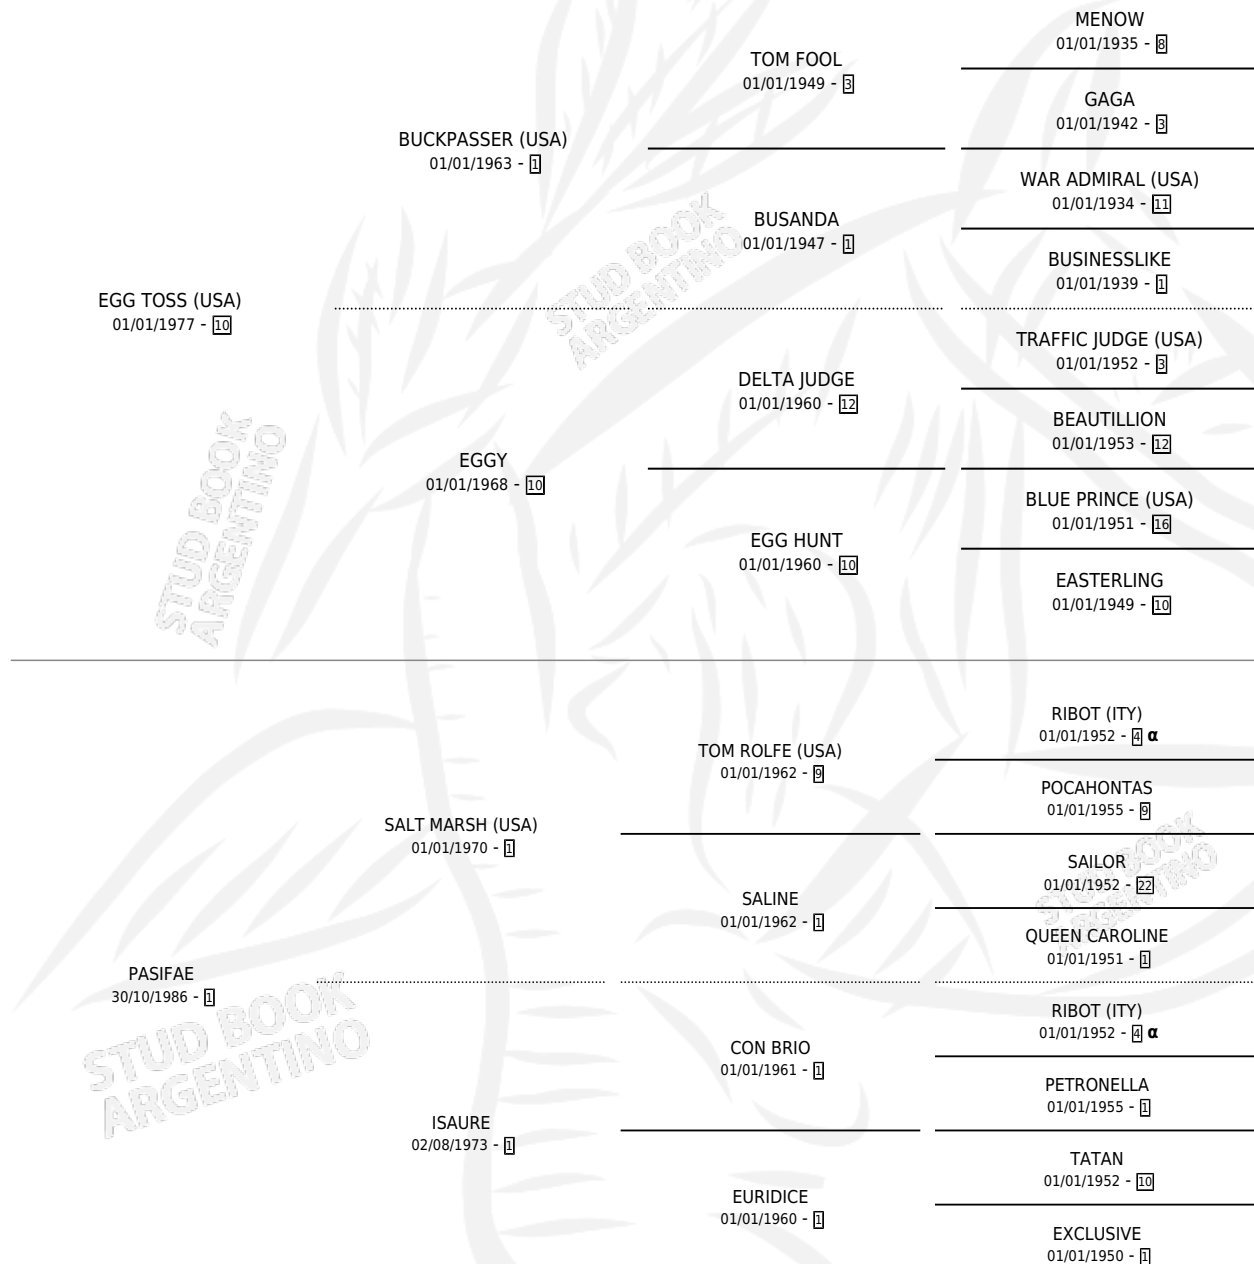

LOLE'S TOSS

por EGG TOSS (USA) y PASIFAE por SALT MARSH (USA)

Argentina · Hembra · Alazan · SP · 30/09/1992
Familia 1-l · Volumen 34

ESTADO

| | |
|------------------------------|---|
| TIPIFICACIÓN SANGUÍNEA | X |
| TIPIFICACIÓN POR ADN | X |
| PASAPORTE | X |
| IDENTIFICACIÓN POR MICROCHIP | X |
| REPRODUCTOR | X |

Lugar de nacimiento: San Lorenzo de Areco

Criador: Sin dato

PEDIGREE

INBREEDING : α

LOLE'S TOSS

Datos oficiales del Stud Book Argentino

Documento generado el 14/05/2026

studbook.org.ar