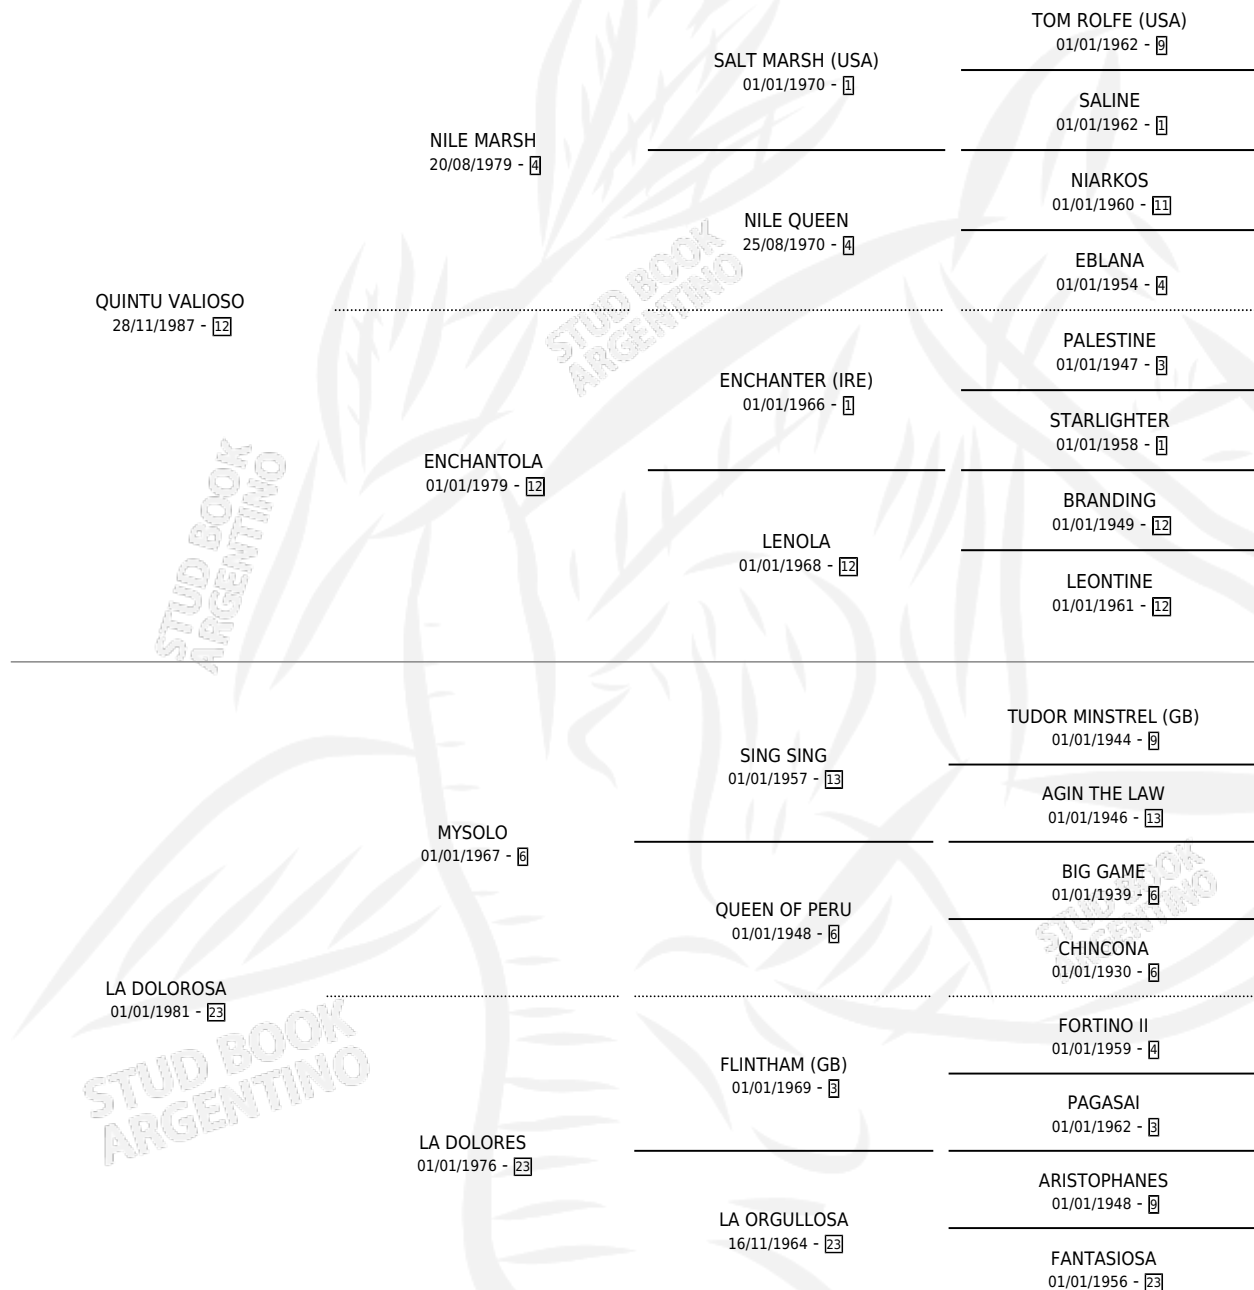

QUINTU EL VOLCAN

por QUINTU VALIOSO y LA DOLOROSA por MYSOLO

Argentina · Macho · Alazan · SP · 24/09/1992
Familia 23-a · Volumen 34

ESTADO

TIPIFICACIÓN SANGUÍNEA	X
TIPIFICACIÓN POR ADN	X
PASAPORTE	X
IDENTIFICACIÓN POR MICROCHIP	X
REPRODUCTOR	X

Lugar de nacimiento: Quintu Panal

Criador: Sin dato

PEDIGREE

QUINTU EL VOLCAN

Datos oficiales del Stud Book Argentino

Documento generado el 14/05/2026

studbook.org.ar