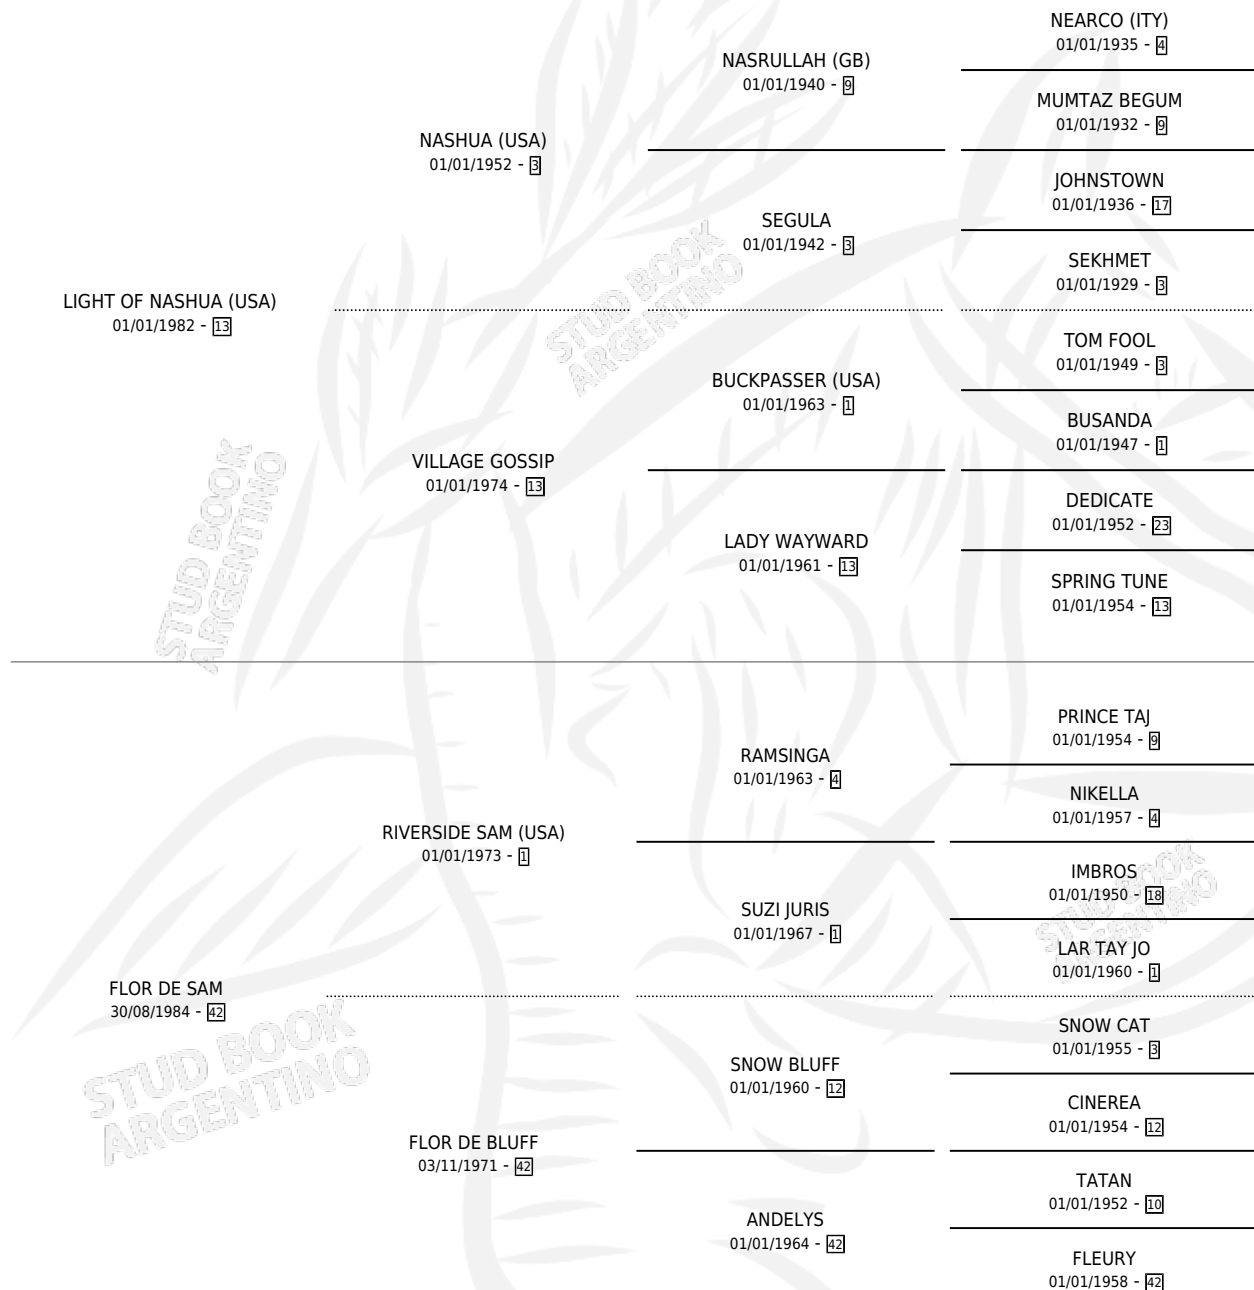

MARIJO LUZ

por **LIGHT OF NASHUA (USA)** y **FLOR DE SAM** por **RIVERSIDE SAM (USA)**

Argentina · Hembra · Zaino Doradillo · SP · 05/10/1992
Familia 42 · Volumen 34

ESTADO

TIPIFICACIÓN SANGUÍNEA	✓
TIPIFICACIÓN POR ADN	✓
PASAPORTE	X
IDENTIFICACIÓN POR MICROCHIP	X
REPRODUCTOR	✓

Lugar de nacimiento: Los Dos Tordos

Criador: Sin dato

~

HIJOS

	MACHOS	HEMBRAS
3 NACIERON	1	2
SIN ACTUACIONES		

PEDIGREE

CAMPAÑA

Solo carreras oficiales de Argentina