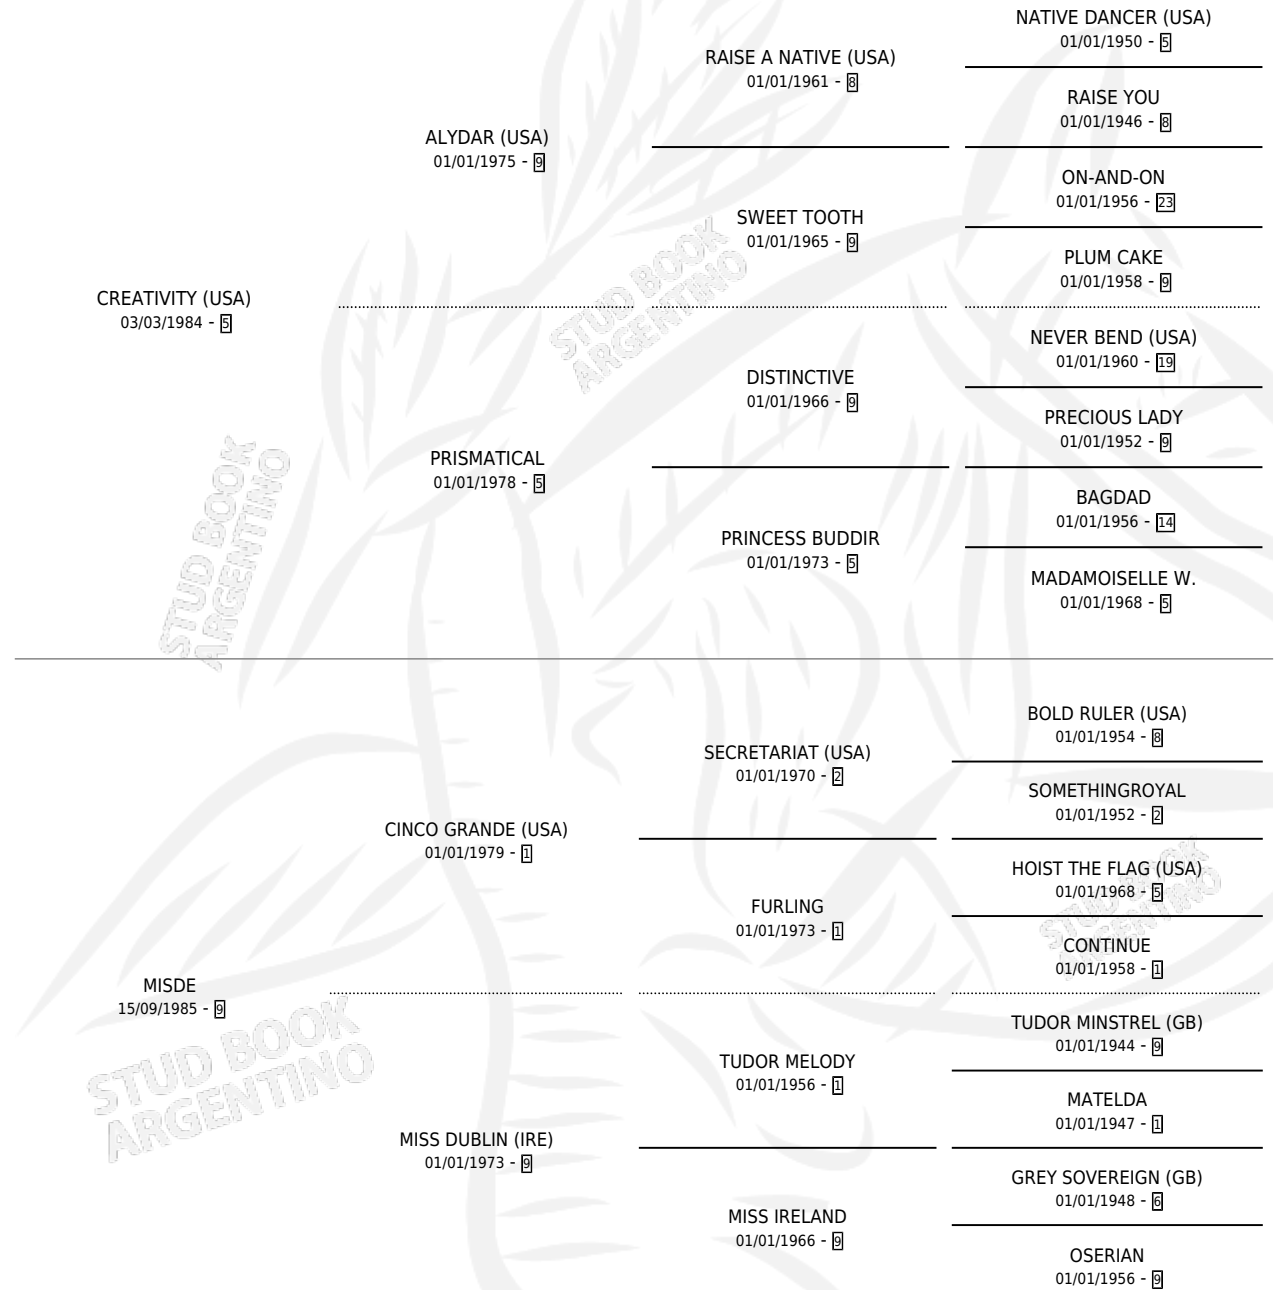

Lugar de nacimiento: Rosildie

Criador: Rosildie

~

HIJOS

	MACHOS	HEMBRAS
4 NACIERON	2	2
3 CORRIERON	1	2
2 GANARON	1	1

0	0	0
GANADORES CL	GANADORES GR	GANADORES G1

PEDIGREE

CAMPAÑA