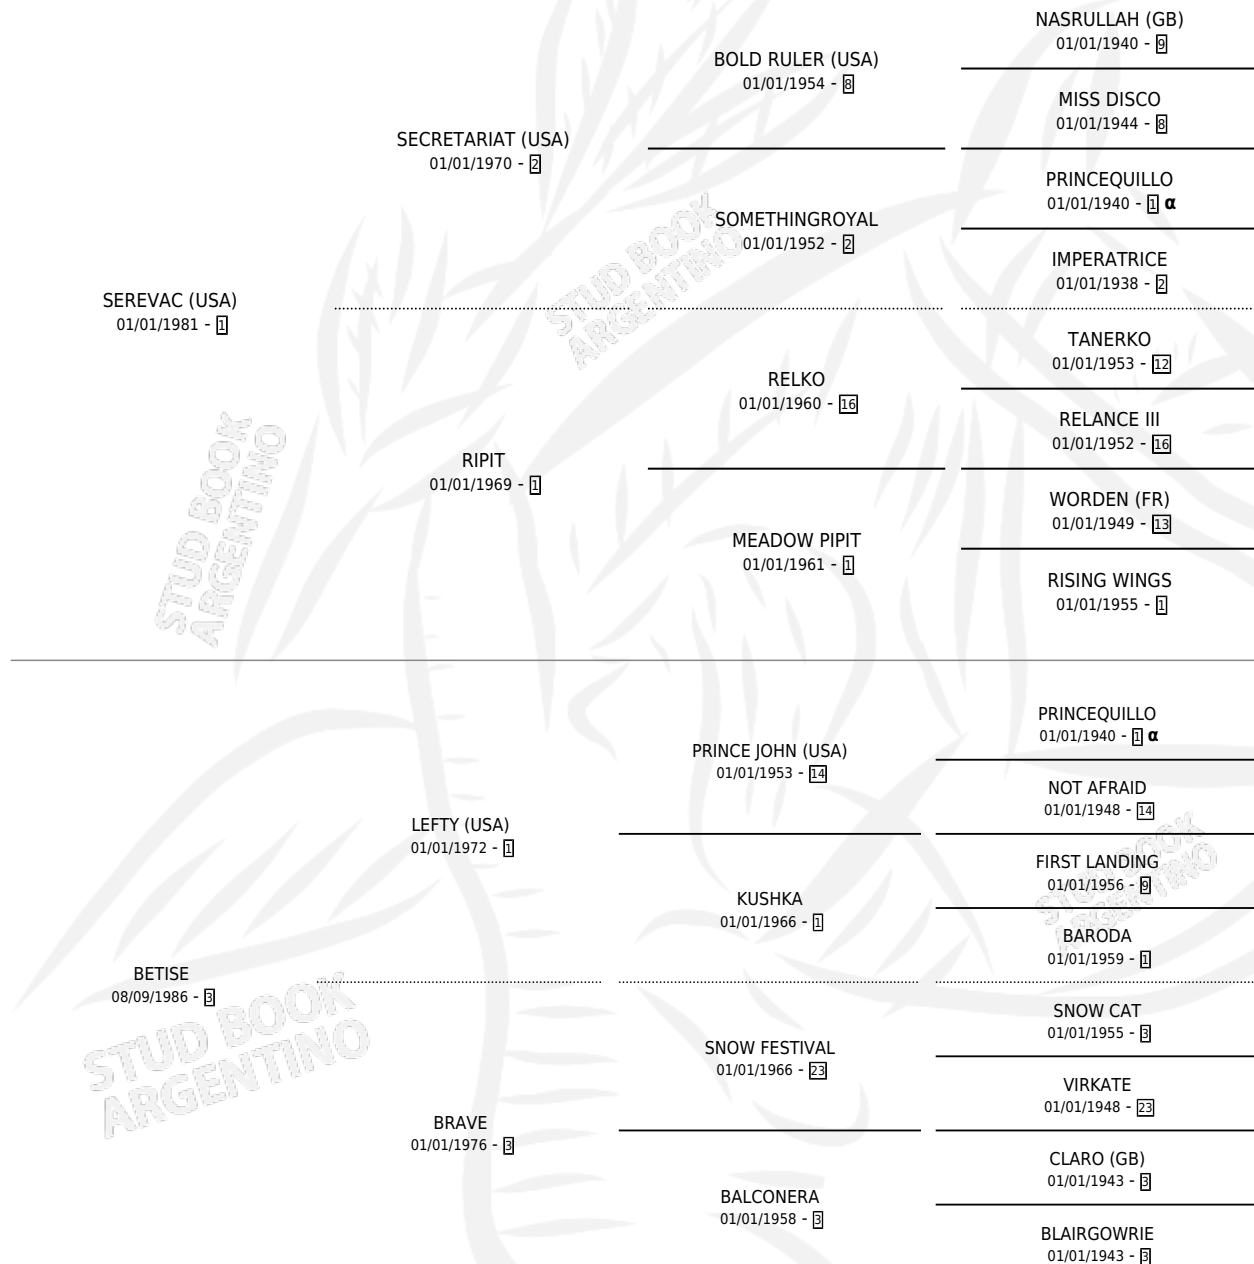

ES BETUN

por **SEREVAC (USA)** y **BETISE** por **LEFTY (USA)**

Argentina · Macho · Alazan · SP · 21/09/1992
Familia 3-g · Volumen 34

ESTADO

TIPIFICACIÓN SANGUÍNEA	X
TIPIFICACIÓN POR ADN	X
PASAPORTE	X
IDENTIFICACIÓN POR MICROCHIP	X
REPRODUCTOR	X

Lugar de nacimiento: Lucero Del Sur

Criador: Sin dato

PEDIGREE

INBREEDING : α

ES BETUN

Datos oficiales del Stud Book Argentino

Documento generado el 12/06/2026

studbook.org.ar