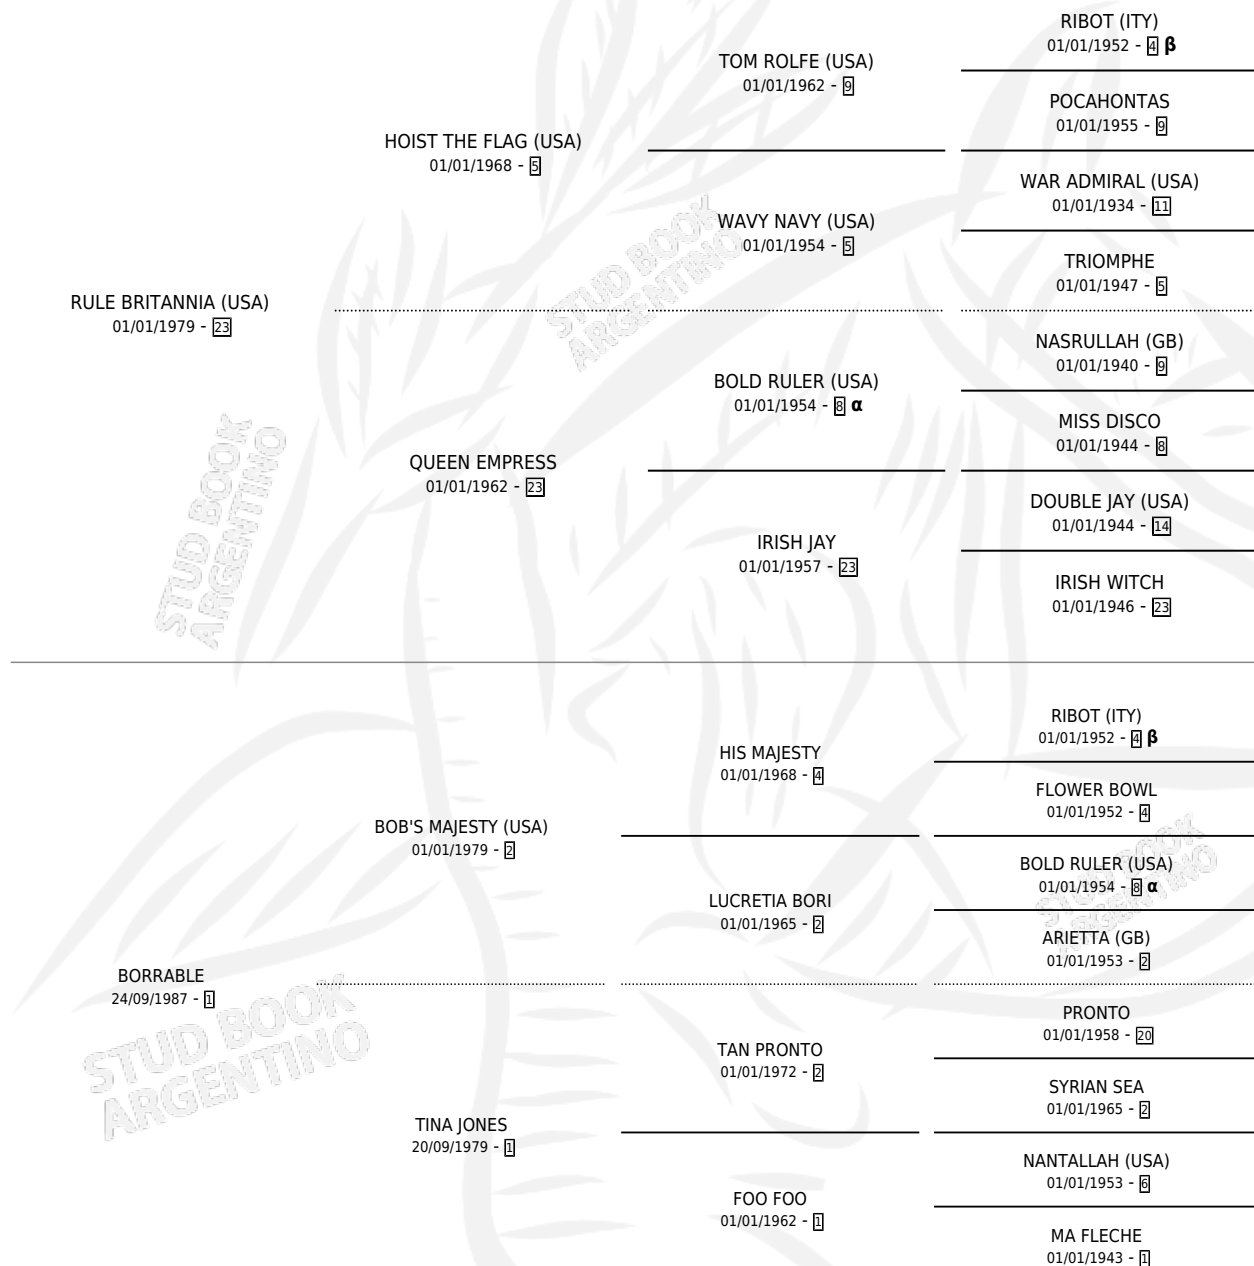

RULE REY

por **RULE BRITANNIA (USA)** y **BORRABLE** por **BOB'S MAJESTY (USA)**

Argentina · Macho · Zaino · SP · 15/10/1992
Familia 1-h · Volumen 34

ESTADO

TIPIFICACIÓN SANGUÍNEA	X
TIPIFICACIÓN POR ADN	X
PASAPORTE	X
IDENTIFICACIÓN POR MICROCHIP	X
REPRODUCTOR	X

Lugar de nacimiento: Juncarre
Criador: Sin dato

PEDIGREE

INBREEDING : **α,β**

RULE REY

Datos oficiales del Stud Book Argentino

Documento generado el 05/05/2026

studbook.org.ar