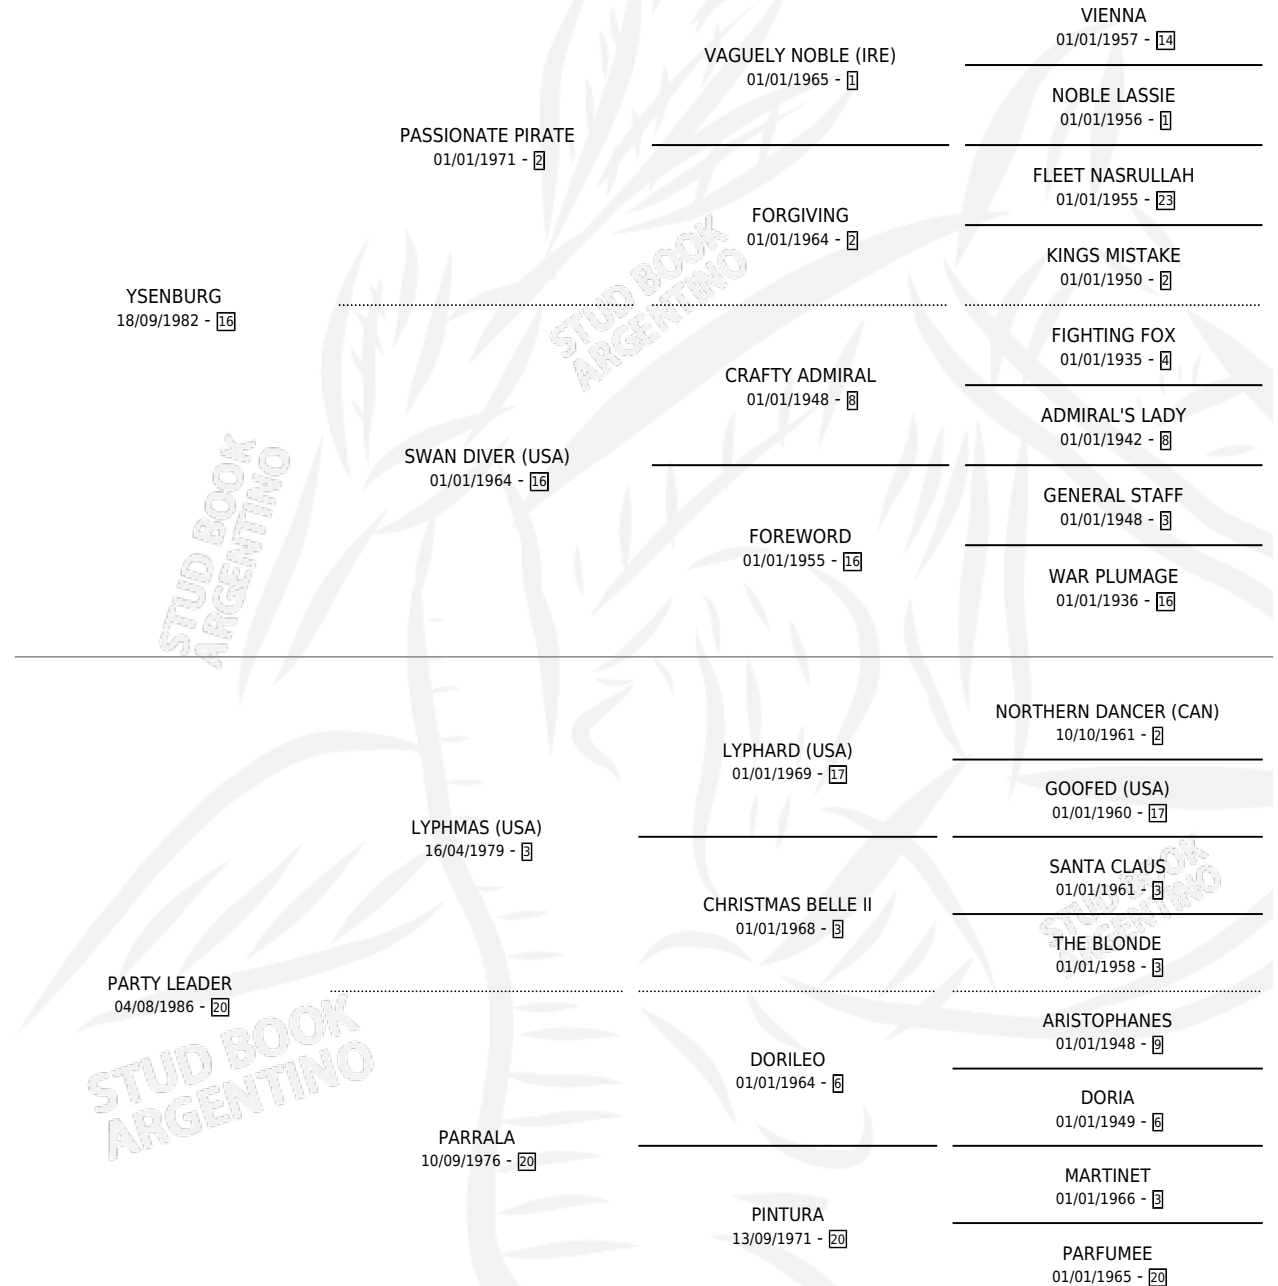

AL JISAH

por YSENBURG y PARTY LEADER por LYPHMAS (USA)

Argentina · Macho · Alazan · SP · 04/10/1992
Familia 20-c · Volumen 34

ESTADO

TIPIFICACIÓN SANGUÍNEA	X
TIPIFICACIÓN POR ADN	X
PASAPORTE	X
IDENTIFICACIÓN POR MICROCHIP	X
REPRODUCTOR	X

Lugar de nacimiento: Elisa Nelida
Criador: Napolitani Eduardo Justo Suc

PEDIGREE

AL JISAH

Datos oficiales del Stud Book Argentino

Documento generado el 10/05/2026

studbook.org.ar