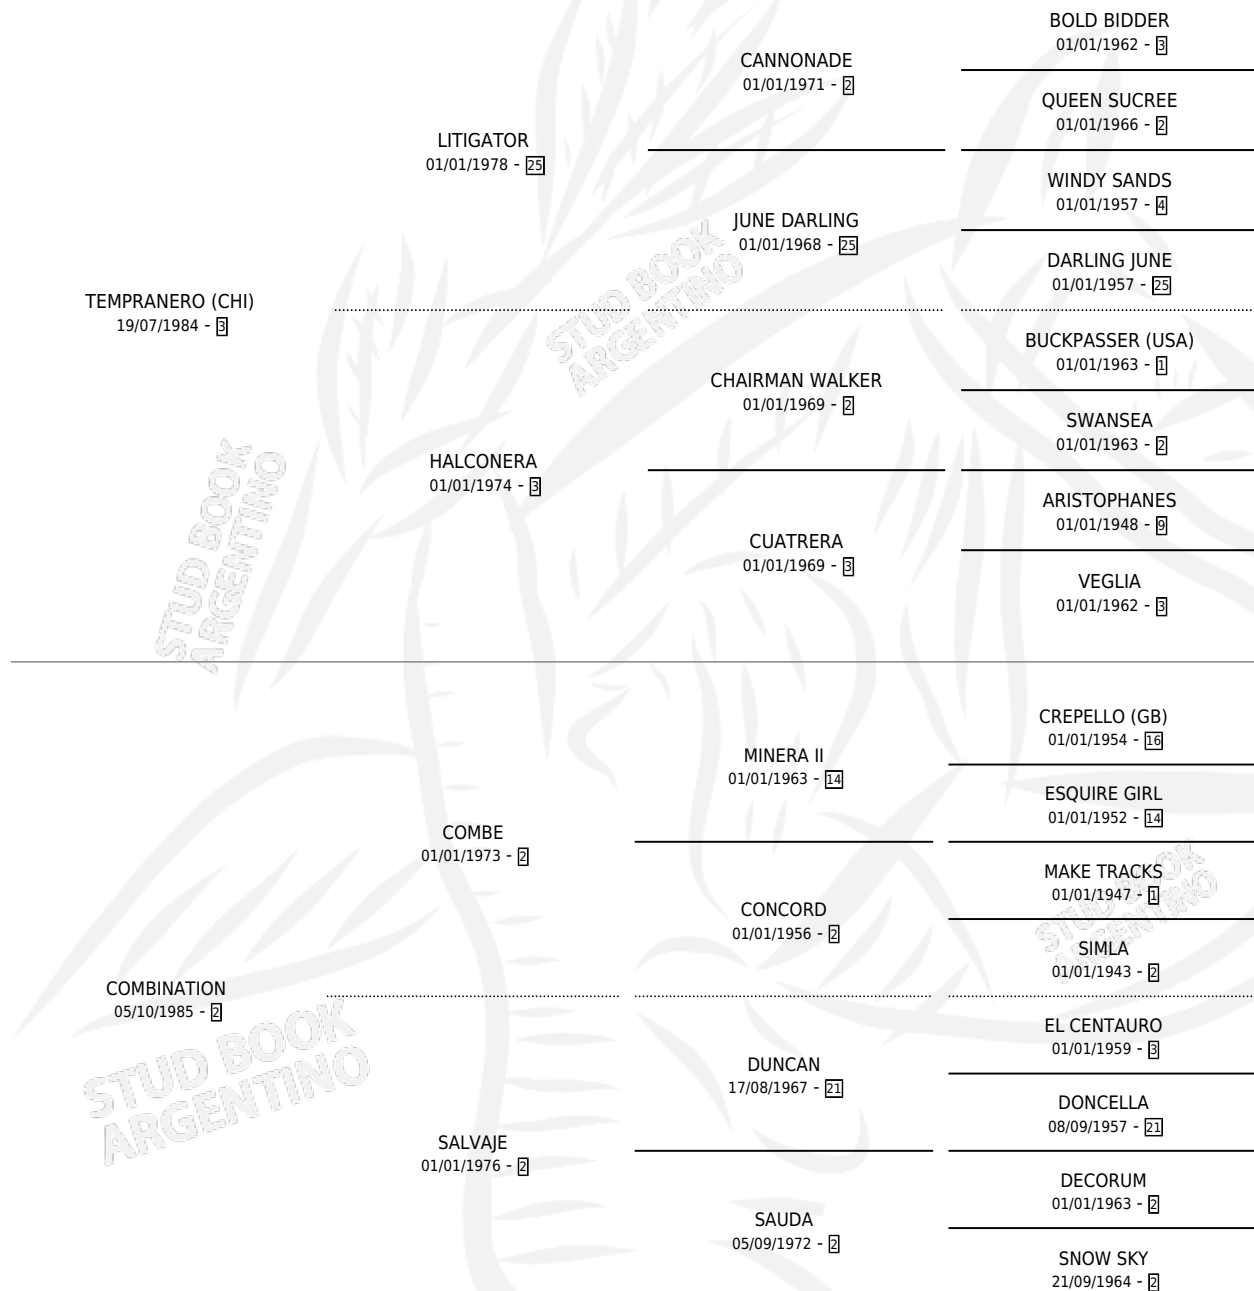

ITABIRA

por **TEMPRANERO (CHI)** y **COMBINATION** por **COMBE**

Argentina · Hembra · Zaino · SP · 02/10/1992
Familia 2-n · Volumen 34

ESTADO

TIPIFICACIÓN SANGUÍNEA	✓
TIPIFICACIÓN POR ADN	X
PASAPORTE	X
IDENTIFICACIÓN POR MICROCHIP	X
REPRODUCTOR	✓

Lugar de nacimiento: El Alfalfar

Criador: El Alfalfar

~

HIJOS

	MACHOS	HEMBRAS
2 NACIERON	1	1
1 CORRIERON	0	1

SIN ACTUACIONES

PEDIGREE

CAMPAÑA

Solo carreras oficiales de Argentina

POR EDAD

EDAD	CC	1°	2°	3°	4°	5°	NP	CLC	CLG	CLCG1	CLGG1	IMPORTE	GANANCIA / CC
2 AÑOS	3	0	0	0	0	0	3	0	0	0	0	\$0	\$0
3 AÑOS	4	0	0	0	0	0	4	0	0	0	0	\$0	\$0
4 AÑOS	6	1	0	0	0	0	5	0	0	0	0	\$5,100	\$850
TOTALES	13	1	0	0	0	0	12	0	0	0	0	\$5,100	\$392
%		7.7%	0.0%	0.0%	0.0%	0.0%	92.3%	0.0%	0.0%	0.0%	0.0%		

SERVICIOS

Servicios 2 / Nacimientos 2 / Efectividad 100%

PADRILLO	PRODUCTO	CRIADOR	1ER SERVICIO	ÚLTIMO SERVICIO
GOLD TROJAN (USA)	DANIEL GOLD (M ZC, 31/08/1999) •MURIÓ EL 11/11/1999•	SIN DATO	03/10/1998	03/10/1998
GOLD TROJAN (USA)	TROJITA (H Z, 26/09/1998)	SIN DATO	26/09/1997	22/10/1997