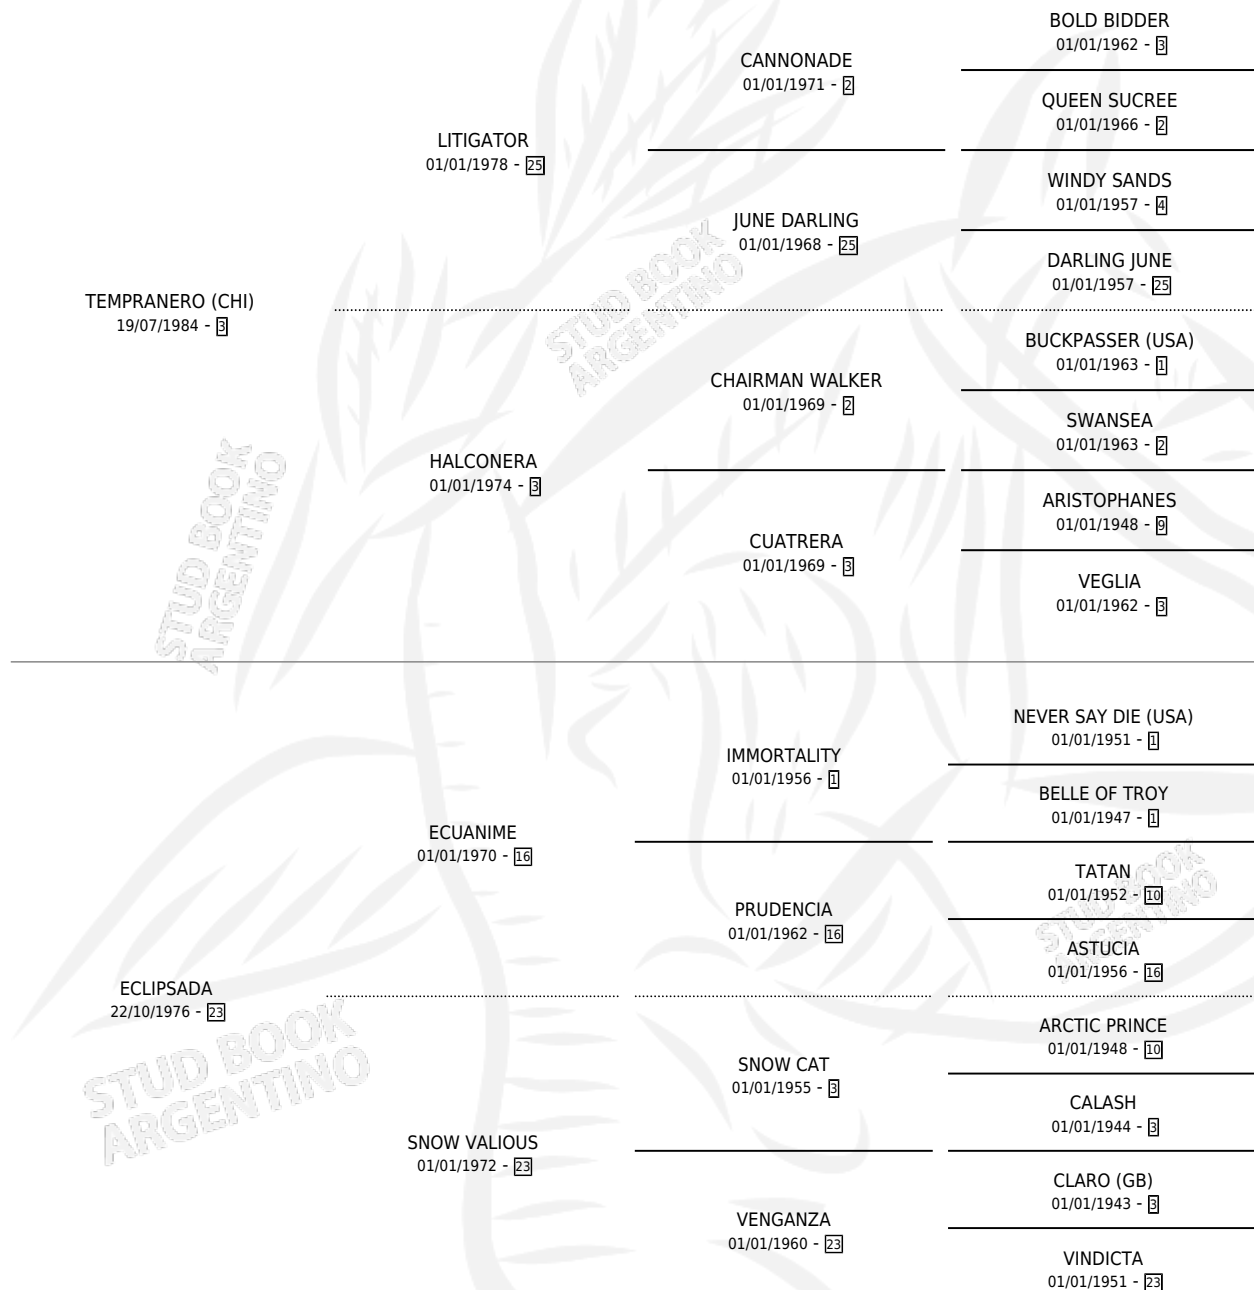

SOROCABA

por **TEMPRANERO (CHI)** y **ECLIPSADA** por **ECUANIME**

Argentina · Hembra · Zaino · SP · 05/10/1992
Familia 23-a · Volumen 34

ESTADO

TIPIFICACIÓN SANGUÍNEA	✓
TIPIFICACIÓN POR ADN	✓
PASAPORTE	X
IDENTIFICACIÓN POR MICROCHIP	X
REPRODUCTOR	✓

Lugar de nacimiento: El Alfalfar

Criador: El Alfalfar

~

HIJOS

	MACHOS	HEMBRAS
10 NACIERON	5	5
5 CORRIERON	4	1
3 GANARON	2	1
0 GANADORES CL	0 GANADORES GR	0 GANADORES G1

PEDIGREE

CAMPAÑA

Solo carreras oficiales de Argentina