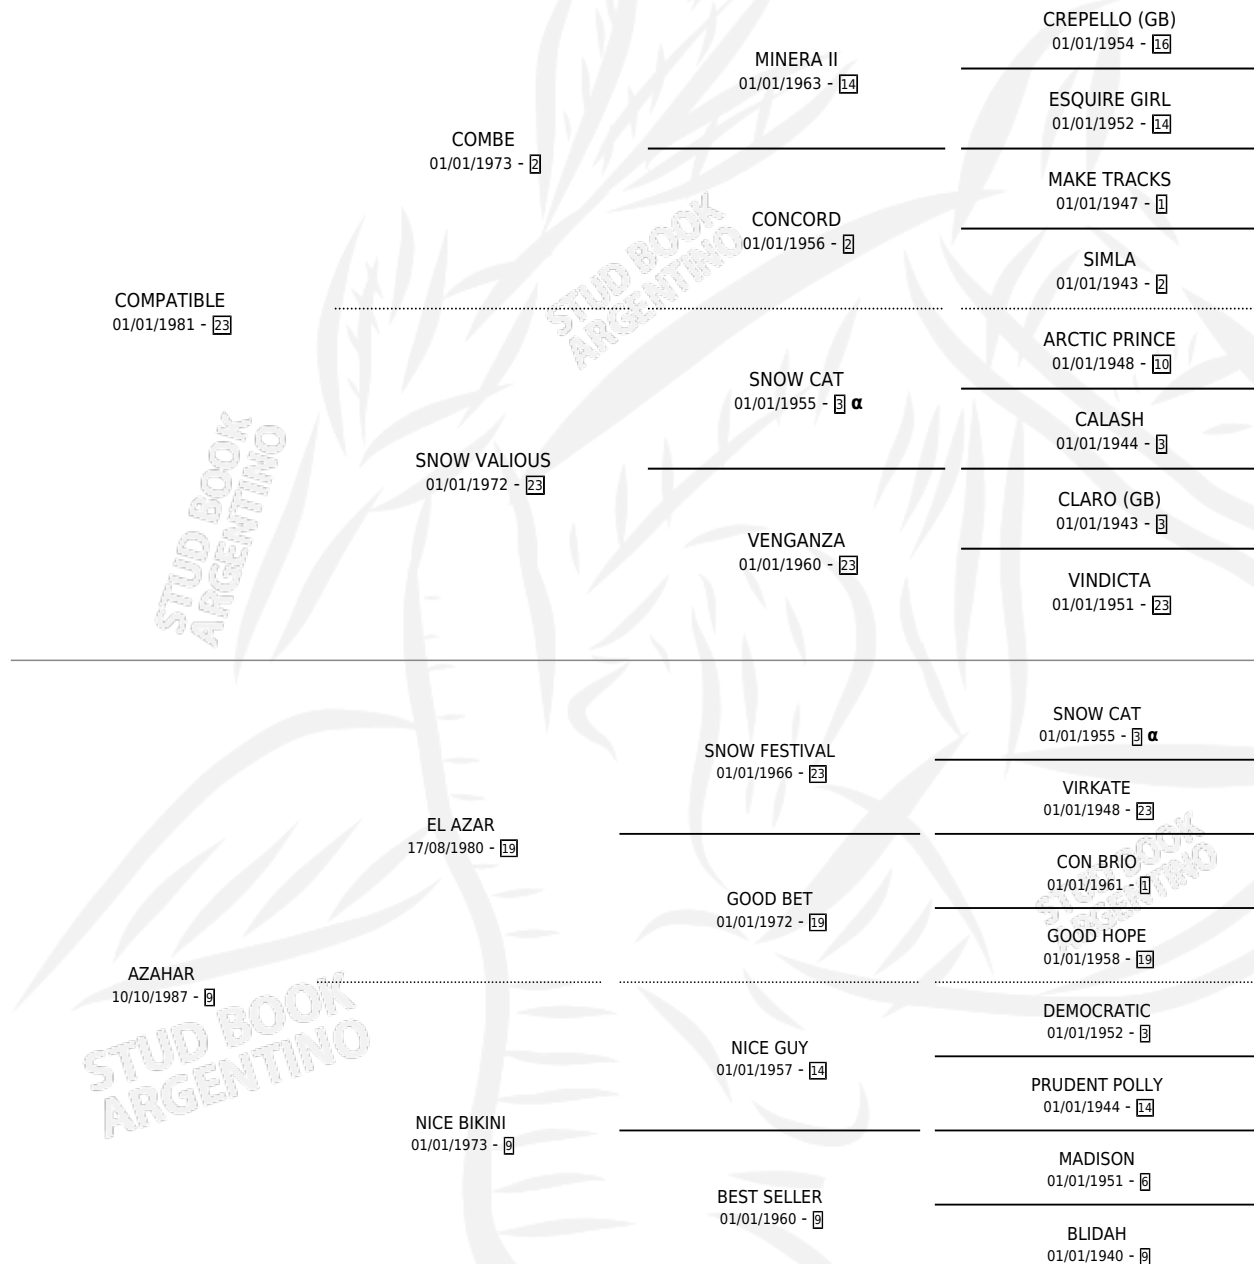

TARDISIMO

por COMPATIBLE y AZAHAR por EL AZAR

Argentina · Macho · Zaino · SP · 05/09/1992
Familia 9-g · Volumen 34

ESTADO

TIPIFICACIÓN SANGUÍNEA	X
TIPIFICACIÓN POR ADN	X
PASAPORTE	X
IDENTIFICACIÓN POR MICROCHIP	X
REPRODUCTOR	X

Lugar de nacimiento: El Alfalfar

Criador: El Alfalfar

PEDIGREE

INBREEDING : α

TARDISIMO

Datos oficiales del Stud Book Argentino

Documento generado el 23/04/2026

studbook.org.ar