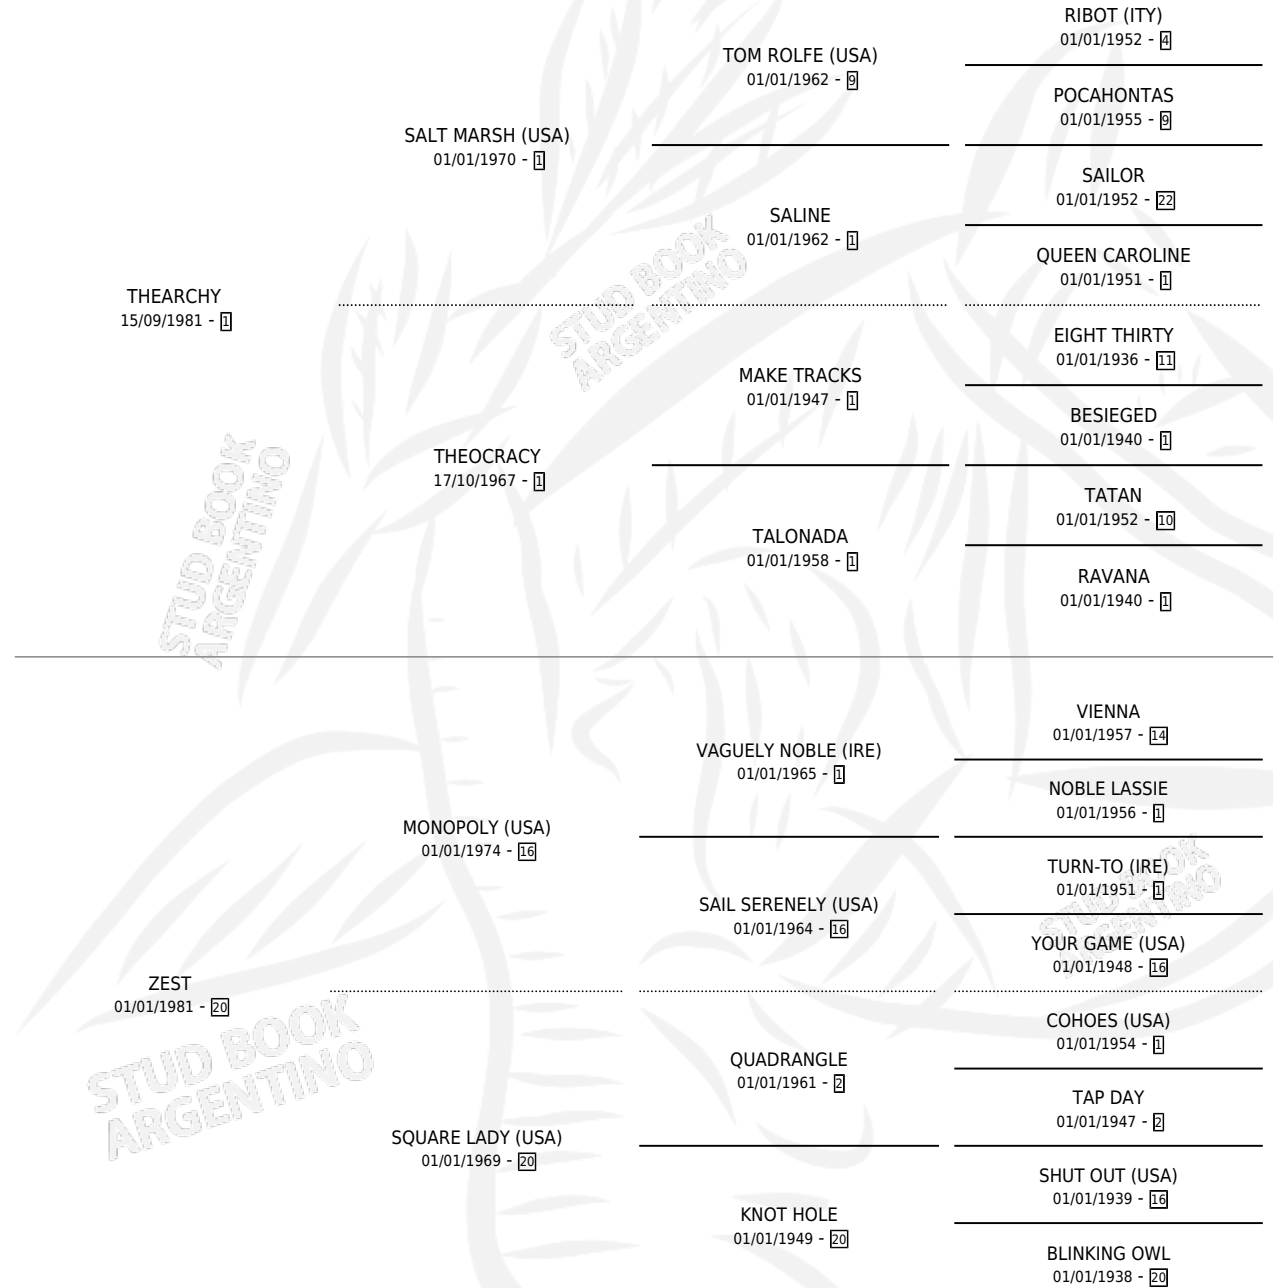

SOY PAPAFINA

por **THEARCHY** y **ZEST** por **MONOPOLY (USA)**

Argentina · Hembra · Zaino Colorado · SP · 26/09/1992
Familia 20 · Volumen 34

ESTADO

TIPIFICACIÓN SANGUÍNEA	X
TIPIFICACIÓN POR ADN	X
PASAPORTE	X
IDENTIFICACIÓN POR MICROCHIP	X
REPRODUCTOR	X

Lugar de nacimiento: Jorge Chico

Criador: Sin dato

PEDIGREE

SOY PAPAFINA

Datos oficiales del Stud Book Argentino

Documento generado el 14/05/2026

studbook.org.ar