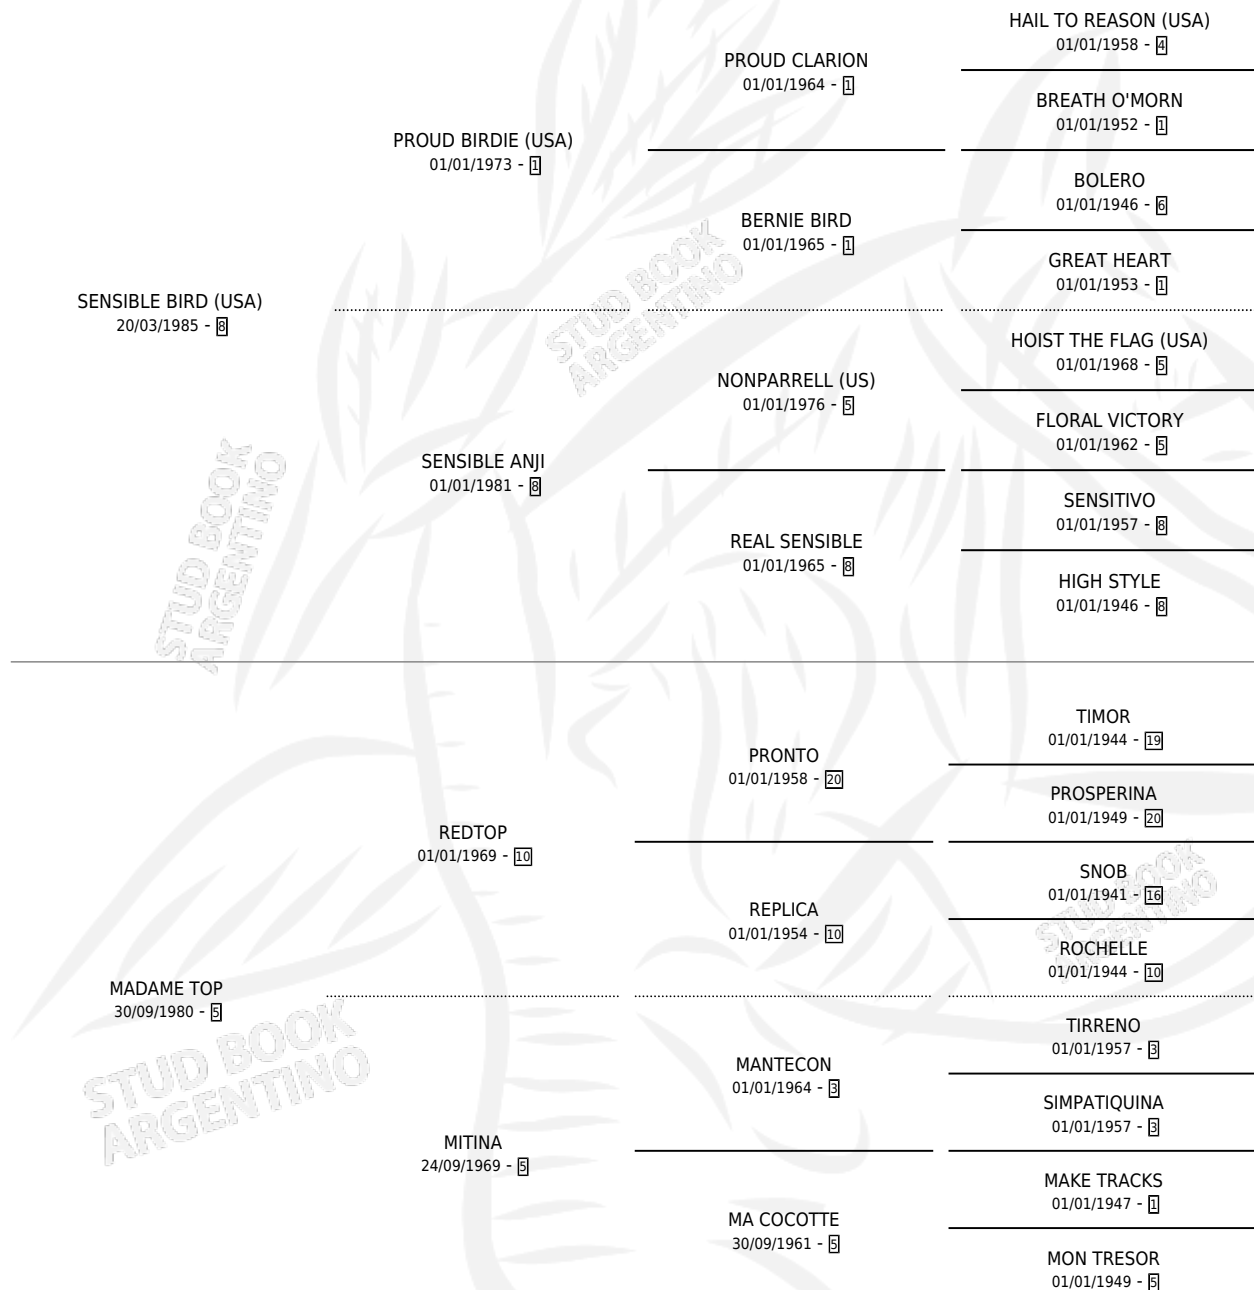

MADAME BIRD

por **SENSIBLE BIRD (USA)** y **MADAME TOP** por **REDTOP**

Argentina · Hembra · Zaino Negro · SP · 20/10/1992
Familia 5-c · Volumen 34

ESTADO

TIPIFICACIÓN SANGUÍNEA	✓
TIPIFICACIÓN POR ADN	X
PASAPORTE	X
IDENTIFICACIÓN POR MICROCHIP	X
REPRODUCTOR	✓

Lugar de nacimiento: Green And Black

Criador: Green And Black

~

HIJOS

	MACHOS	HEMBRAS
1 NACIERON	1	0

SIN ACTUACIONES

PEDIGREE