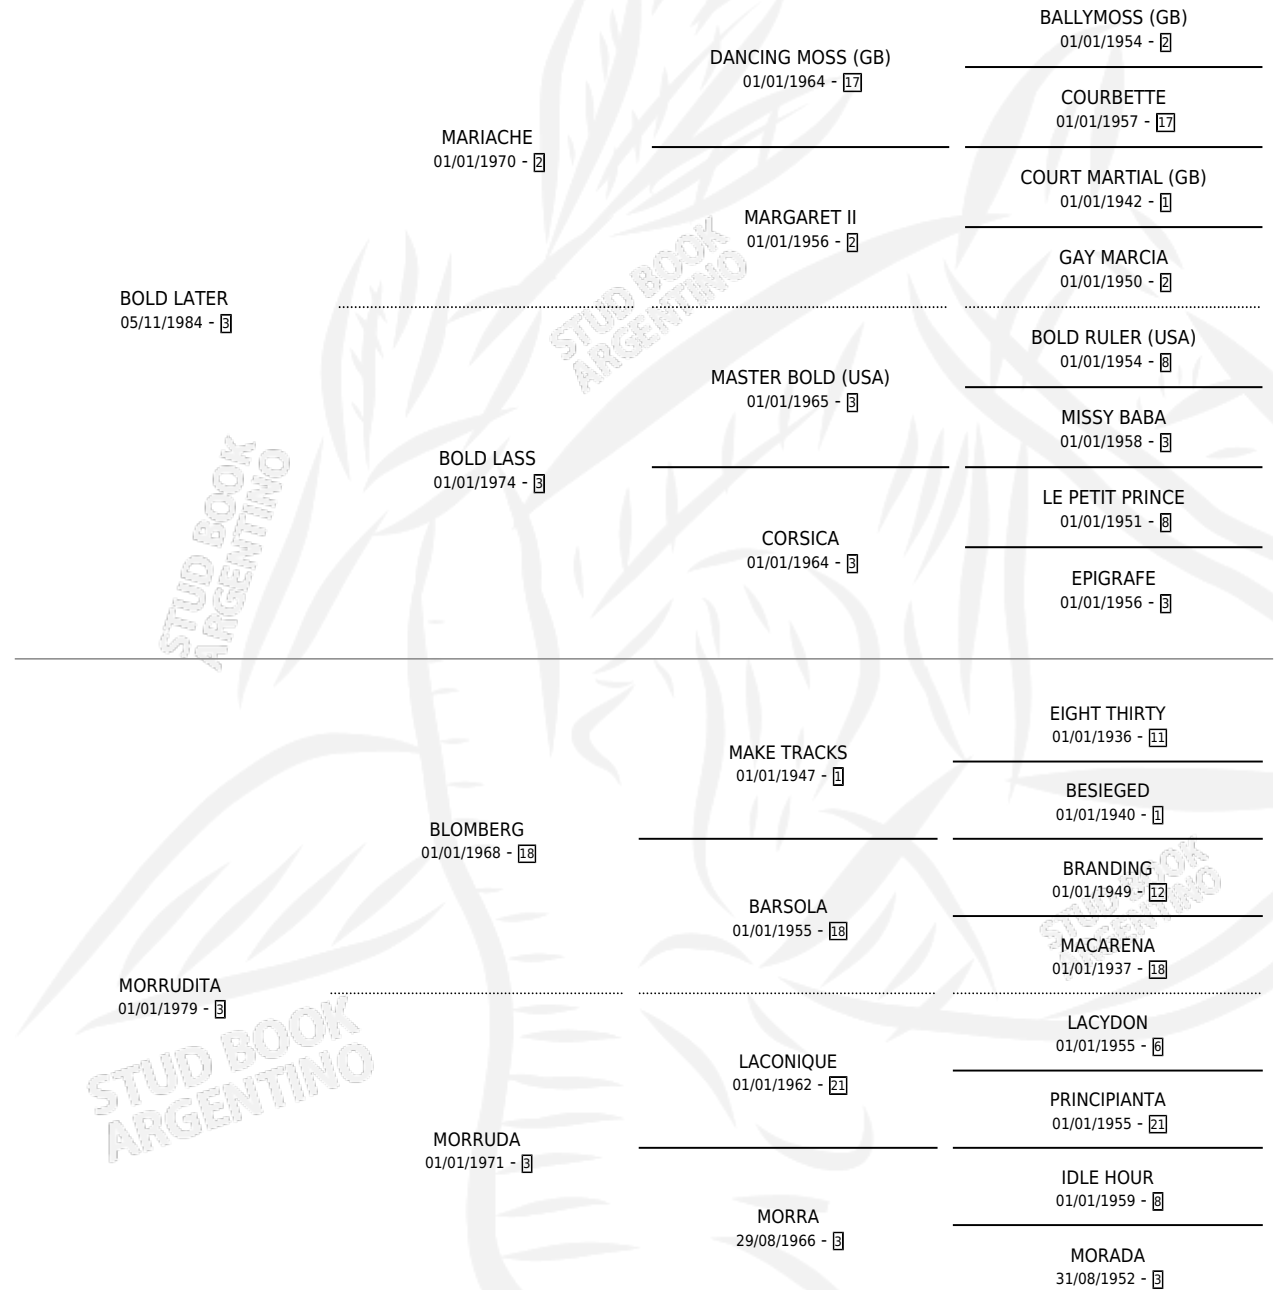

CANDY BOLD

por **BOLD LATER** y **MORRUDITA** por **BLOMBERG**

Argentina · Hembra · Zaino · SP · 02/10/1992
Familia 3-h · Volumen 34

ESTADO

TIPIFICACIÓN SANGUÍNEA	✓
TIPIFICACIÓN POR ADN	X
PASAPORTE	X
IDENTIFICACIÓN POR MICROCHIP	X
REPRODUCTOR	✓

Lugar de nacimiento: Don Procopio

Criador: Galati Jose Mario

~

HIJOS

	MACHOS	HEMBRAS
1 NACIERON	1	0
SIN ACTUACIONES		

PEDIGREE

CAMPAÑA

Solo carreras oficiales de Argentina