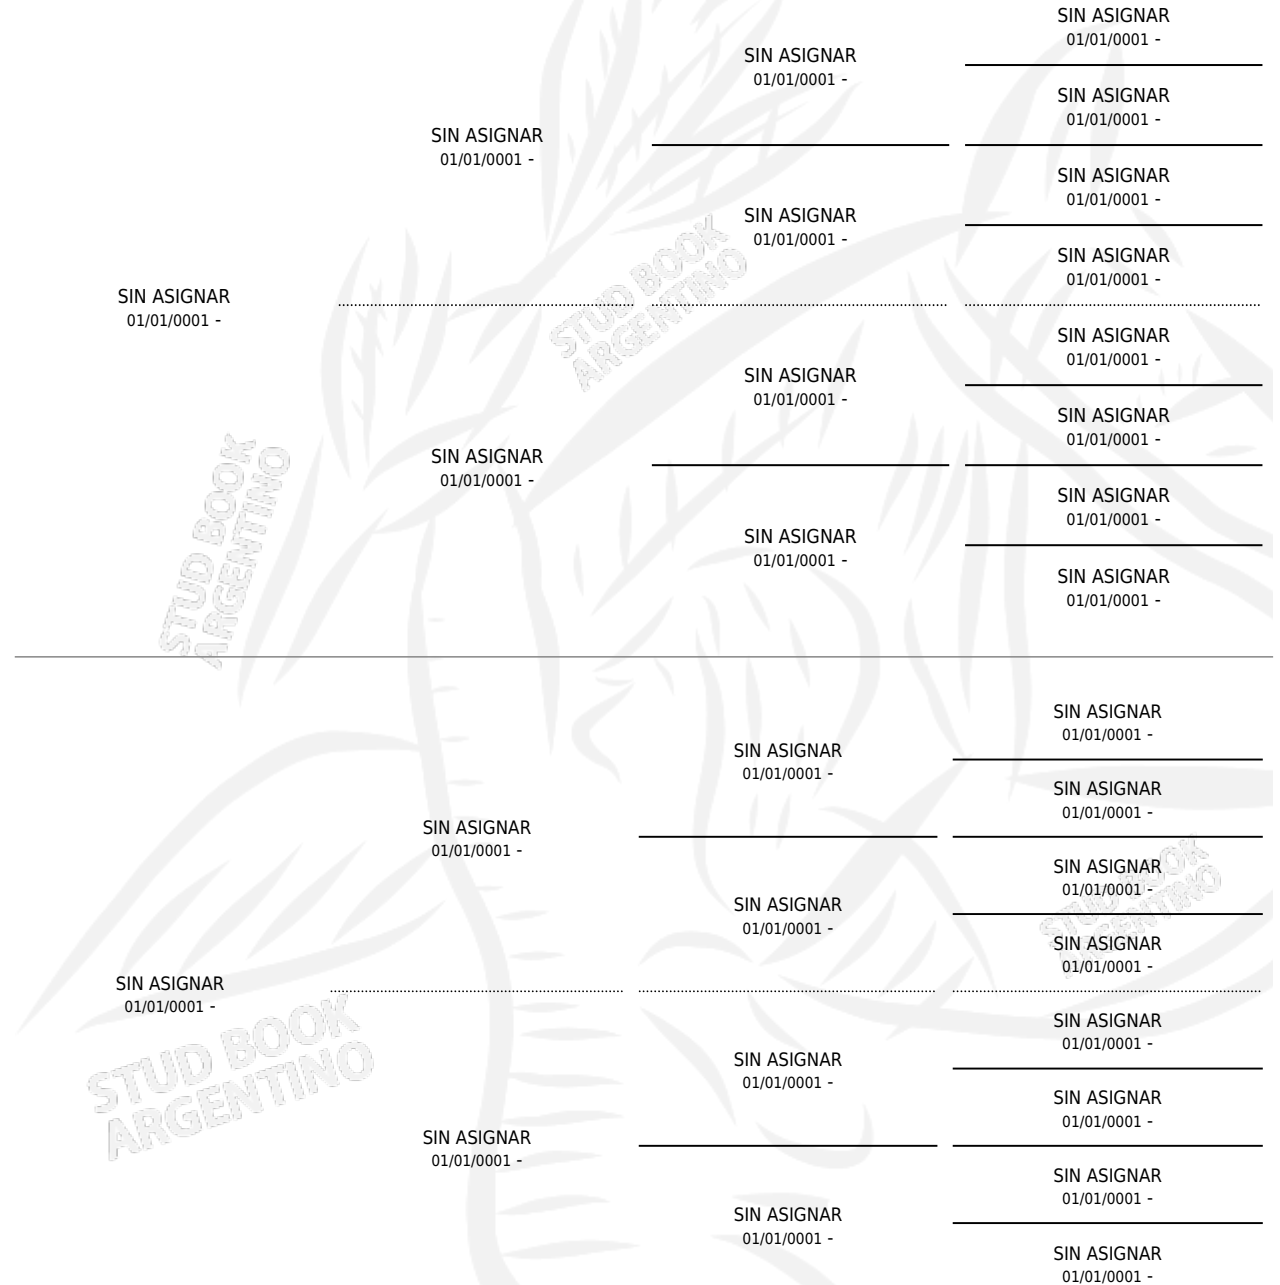

PRESUNTUOSA

por SIN ASIGNAR y SIN ASIGNAR por SIN ASIGNAR

Argentina · Hembra · Alazan · SP · 01/01/1971
Familia · Volumen 27

ESTADO

TIPIFICACIÓN SANGUÍNEA	X
TIPIFICACIÓN POR ADN	X
PASAPORTE	X
IDENTIFICACIÓN POR MICROCHIP	X
REPRODUCTOR	✓

Lugar de nacimiento: Campo particular

Criador: Sin dato

PEDIGREE

S

mientos 0 / Efectividad 0.00%

PADRILLO	PRODUCTO	CRIADOR	1ER SERVICIO	ÚLTIMO SERVICIO
EL VERDADERO	∅		12/12/1985	17/12/1985
EL VERDADERO	∅			