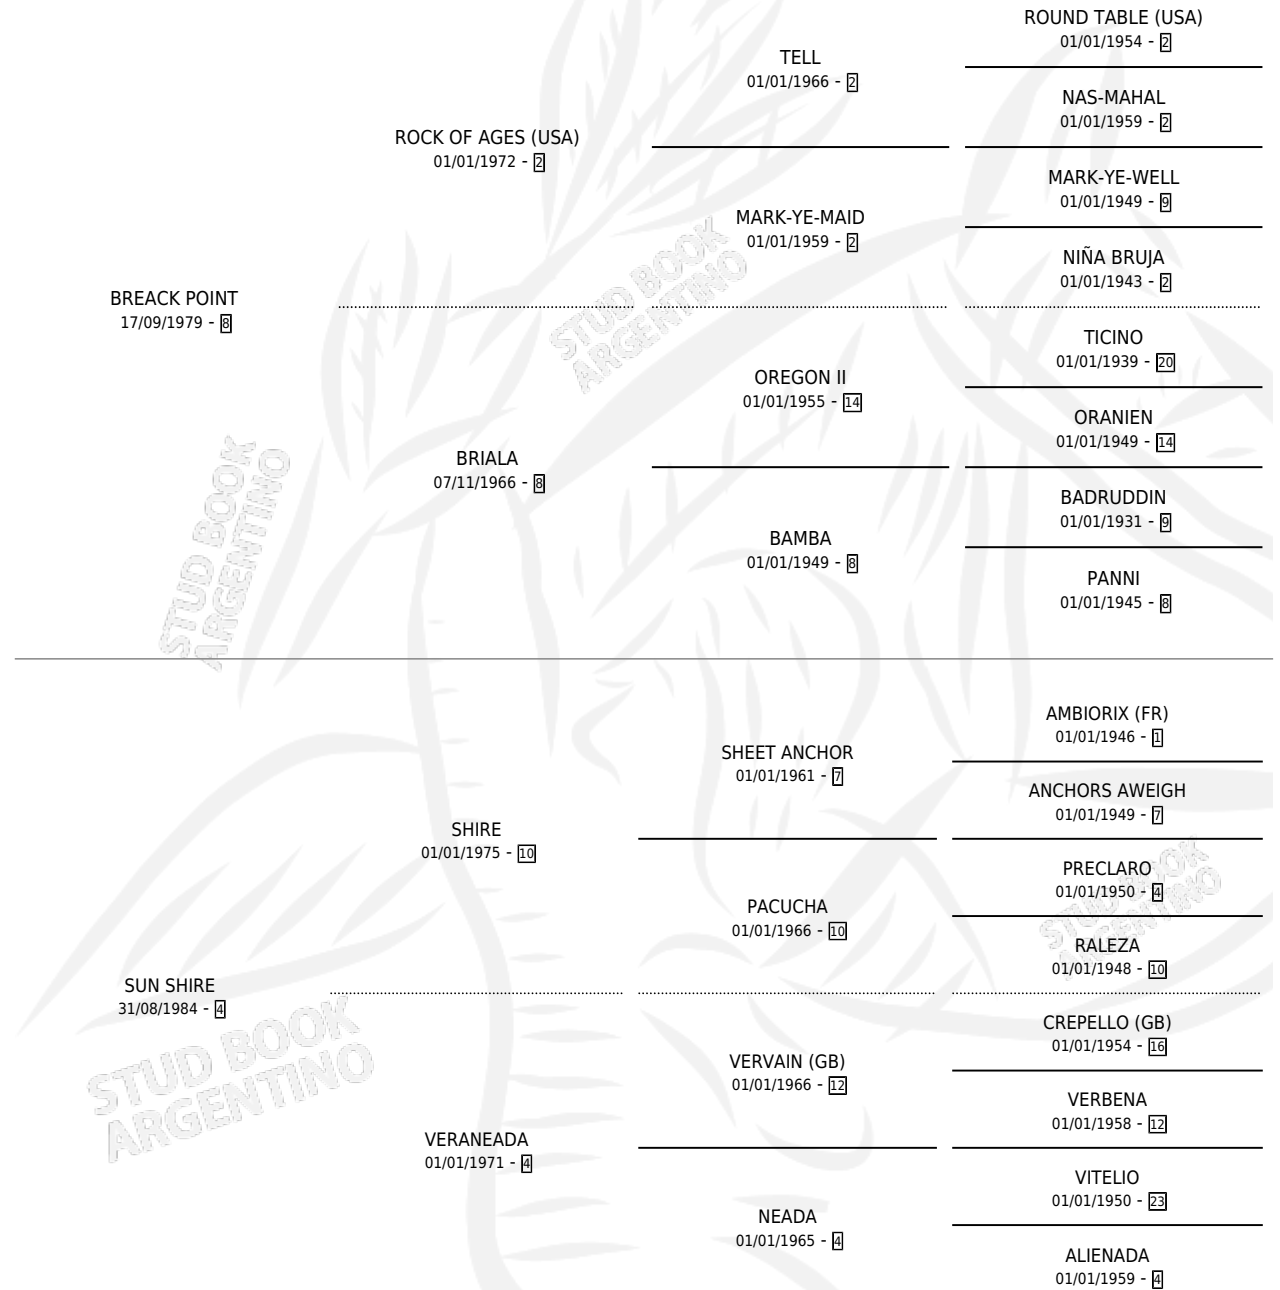

SUN BREACK

por BREACK POINT y SUN SHIRE por SHIRE

Argentina · Macho · Zaino · SP · 15/09/1992
Familia 4-h · Volumen 34

ESTADO

TIPIFICACIÓN SANGUÍNEA	X
TIPIFICACIÓN POR ADN	X
PASAPORTE	X
IDENTIFICACIÓN POR MICROCHIP	X
REPRODUCTOR	X

Lugar de nacimiento: El Calden

Criador: El Calden

PEDIGREE

SUN BREACK

Datos oficiales del Stud Book Argentino

Documento generado el 06/05/2026

studbook.org.ar