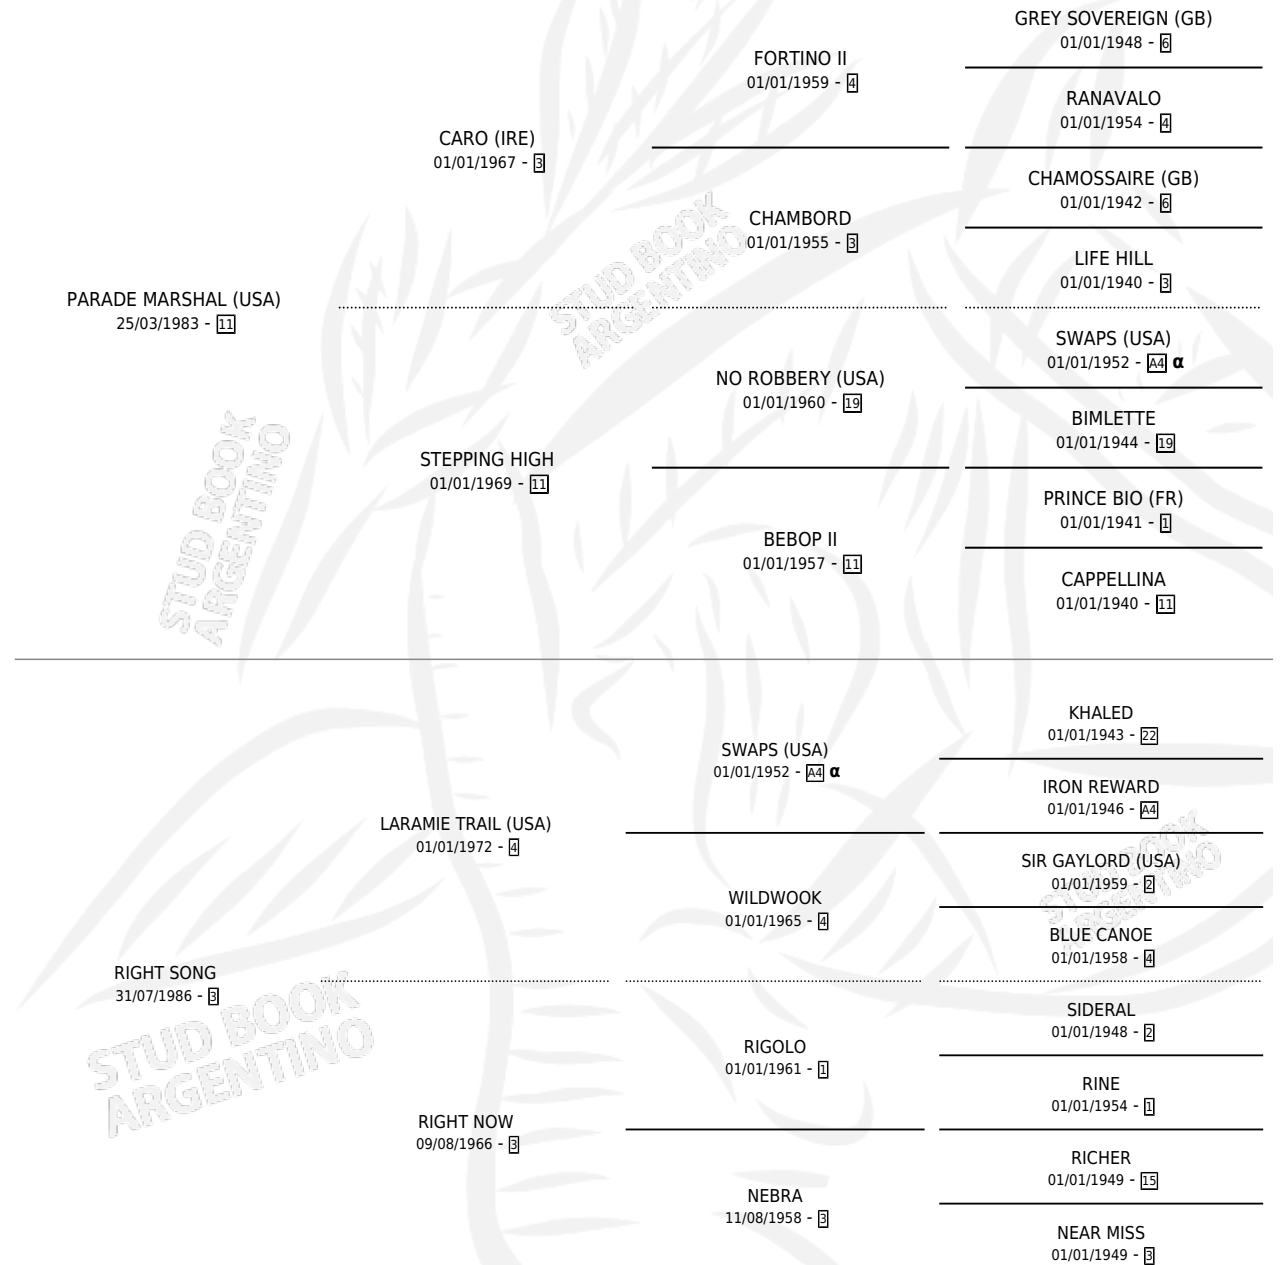

RIGHT WAY

por **PARADE MARSHAL (USA)** y **RIGHT SONG** por
LARAMIE TRAIL (USA)

Argentina · Macho · Zaino · SP · 11/10/1992
Familia 3-e · Volumen 34

ESTADO

TIPIFICACIÓN SANGUÍNEA	X
TIPIFICACIÓN POR ADN	X
PASAPORTE	X
IDENTIFICACIÓN POR MICROCHIP	X
REPRODUCTOR	X

Lugar de nacimiento: El Candil
Criador: Sin dato

PEDIGREE

INBREEDING : α

RIGHT WAY

Datos oficiales del Stud Book Argentino

Documento generado el 10/05/2026

studbook.org.ar