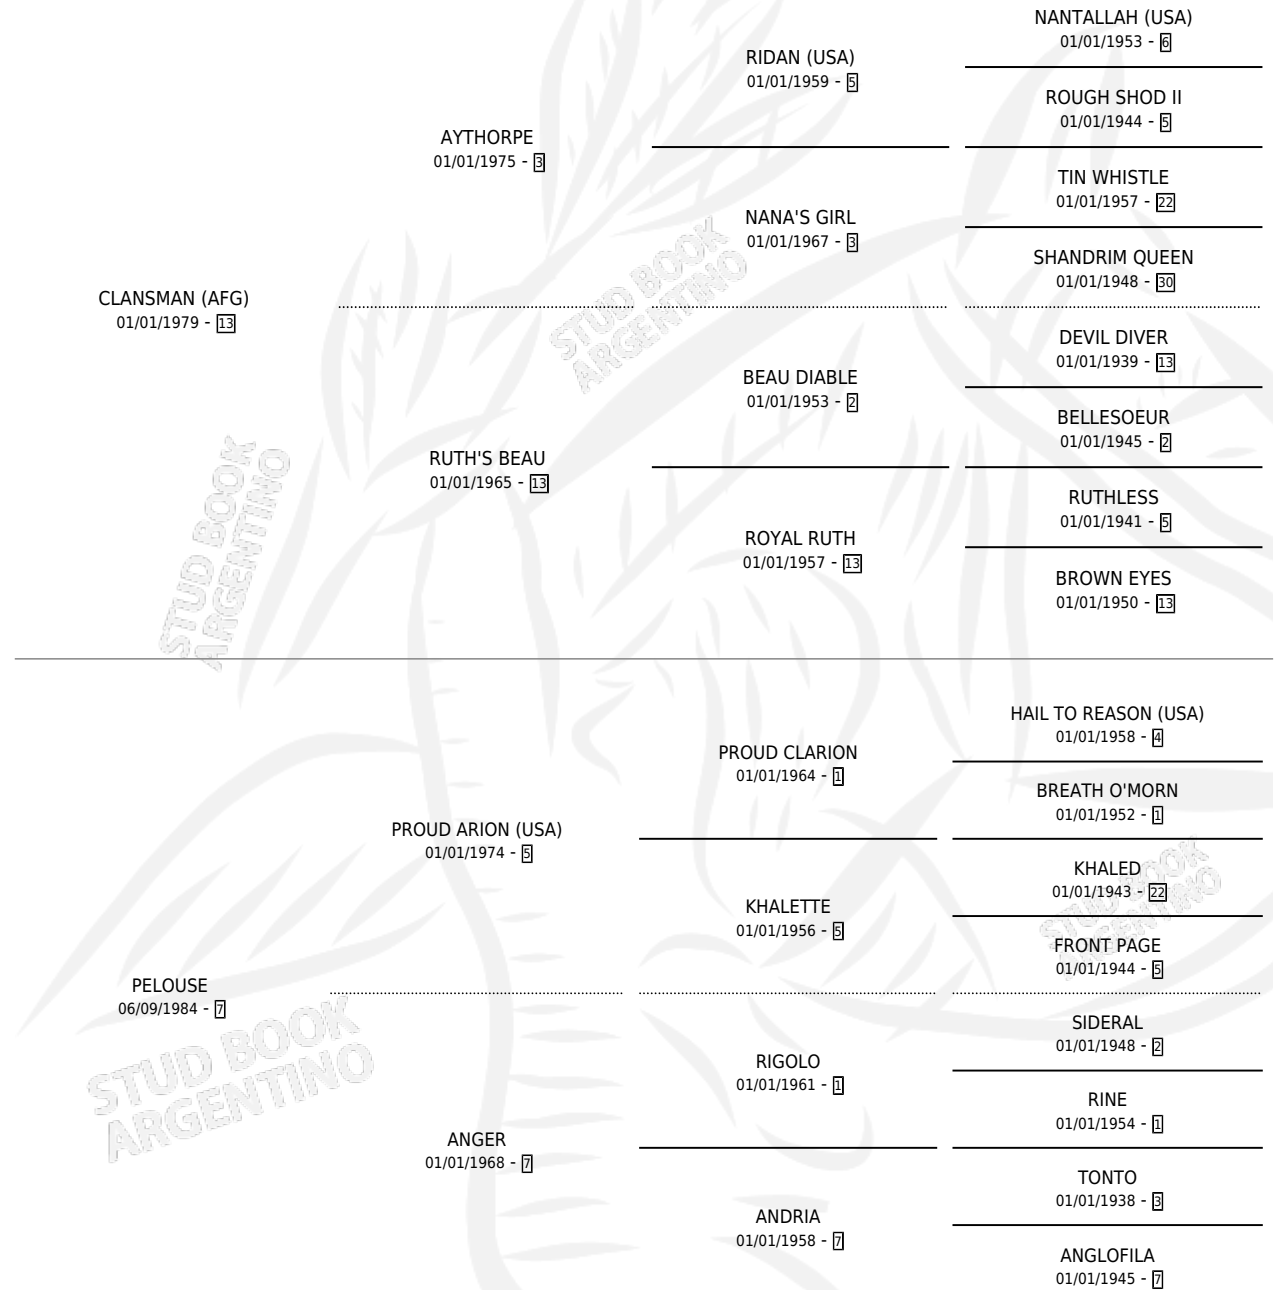

CLO CLO

por **CLANSMAN (AFG)** y **PELOUSE** por **PROUD ARION (USA)**

Argentina · Hembra · Tordillo · SP · 15/10/1992
Familia 7 · Volumen 34

ESTADO

TIPIFICACIÓN SANGUÍNEA	X
TIPIFICACIÓN POR ADN	X
PASAPORTE	X
IDENTIFICACIÓN POR MICROCHIP	X
REPRODUCTOR	X

Lugar de nacimiento: El Candil

Criador: Sin dato

PEDIGREE