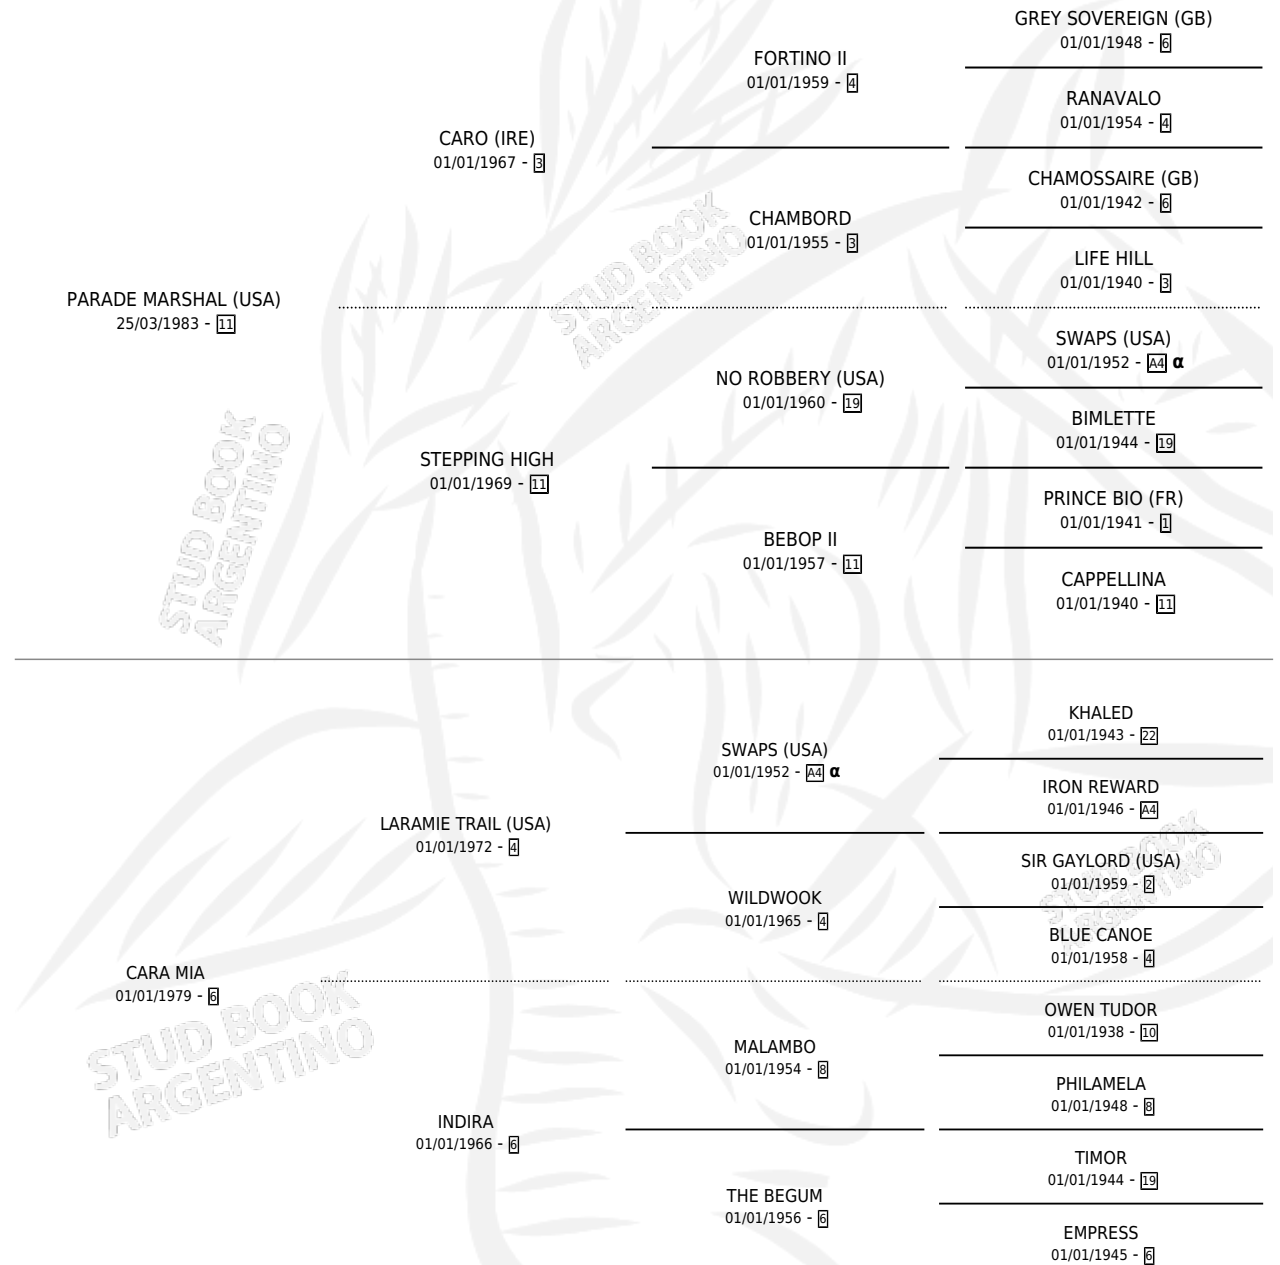

CAVALLARO

por **PARADE MARSHAL (USA)** y **CARA MIA** por **LARAMIE TRAIL (USA)**

Argentina · Macho · Zaino Negro · SP · 14/10/1992
Familia 6-f · Volumen 34

ESTADO

TIPIFICACIÓN SANGUÍNEA	X
TIPIFICACIÓN POR ADN	✓
PASAPORTE	X
IDENTIFICACIÓN POR MICROCHIP	X
REPRODUCTOR	✓

Lugar de nacimiento: El Candil

Criador: Sin dato

~

HIJOS

	MACHOS	HEMBRAS
4 NACIERON	1	3
3 CORRIERON	0	3
3 GANARON	0	3
0 GANADORES CL	0 GANADORES GR	0 GANADORES G1

PEDIGREE

INBREEDING : α