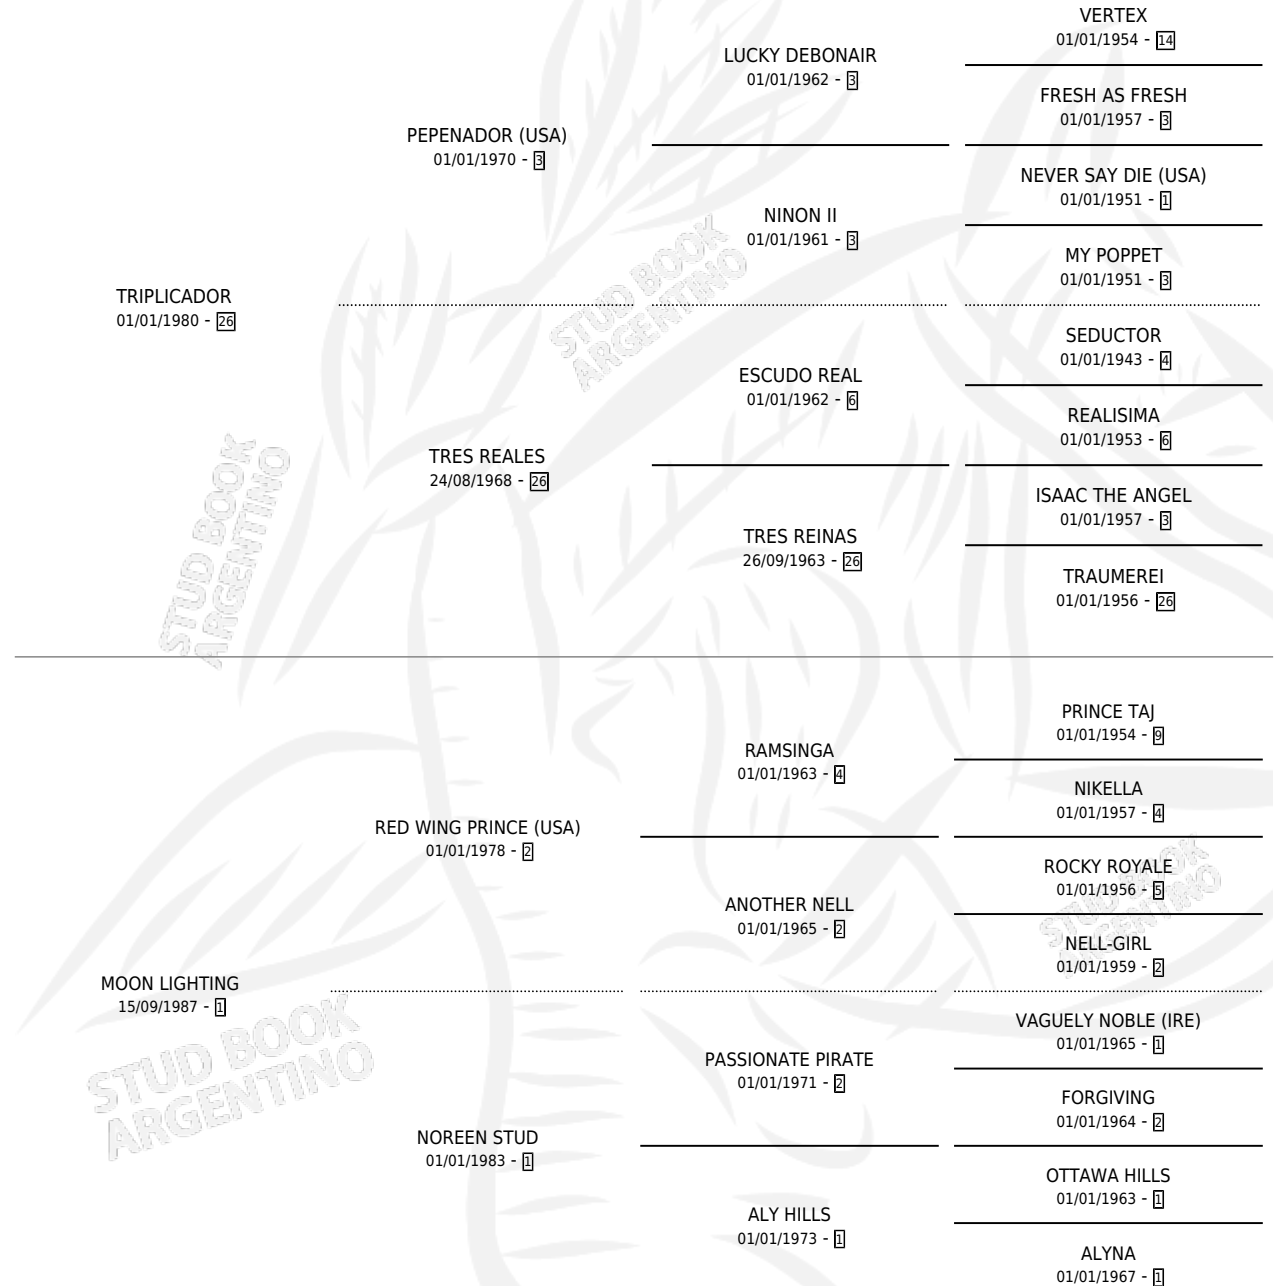

LA MANGANETA

por **TRIPLICADOR** y **MOON LIGHTING** por **RED WING PRINCE (USA)**

Argentina · Hembra · Alazan · SP · 15/10/1992
Familia 1-s · Volumen 34

ESTADO

TIPIFICACIÓN SANGUÍNEA	✓
TIPIFICACIÓN POR ADN	X
PASAPORTE	X
IDENTIFICACIÓN POR MICROCHIP	X
REPRODUCTOR	✓

Lugar de nacimiento: El Paraiso

Criador: Sin dato

PEDIGREE

CAMPAÑA

Solo carreras oficiales de Argentina

POR EDAD

EDAD	CC	1°	2°	3°	4°	5°	NP	CLC	CLG	CLCG1	CLGG1	IMPORTE	GANANCIA / CC
4 AÑOS	3	0	0	0	0	0	3	0	0	0	0	\$0	\$0
5 AÑOS	3	0	0	0	0	0	3	0	0	0	0	\$0	\$0
TOTALES	6	0	0	0	0	0	6	0	0	0	0	\$0	\$0
%		0.0%	0.0%	0.0%	0.0%	0.0%	100%	0.0%	0.0%	0.0%	0.0%		