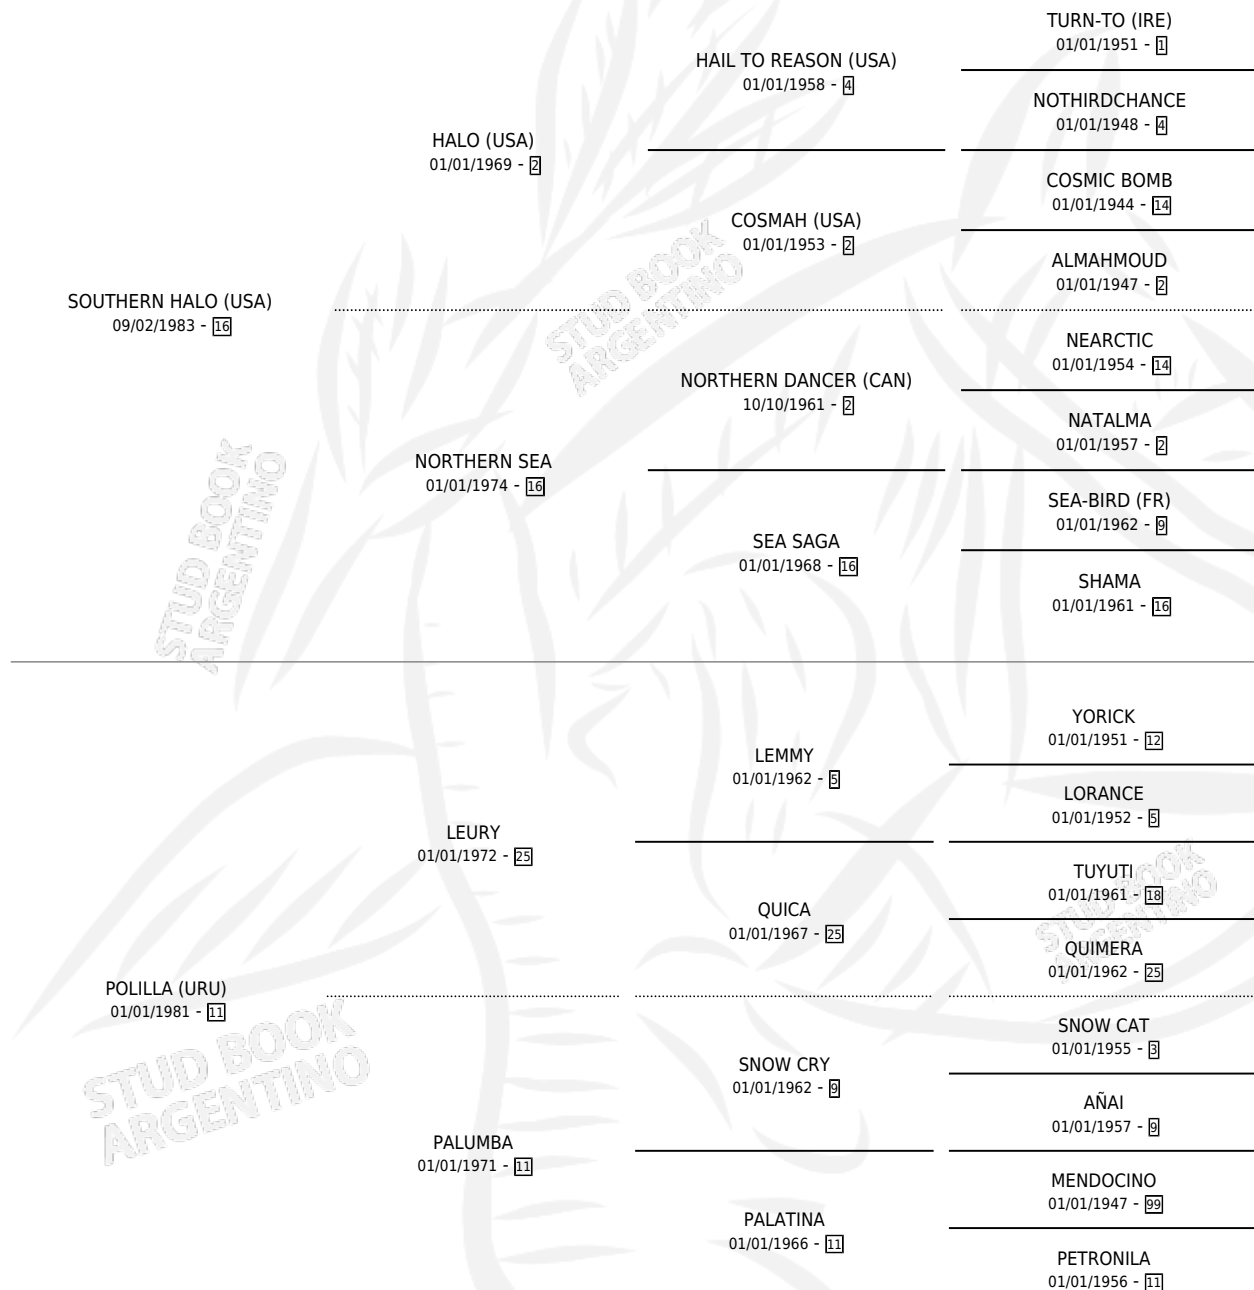

METEORO

por **SOUTHERN HALO (USA)** y **POLILLA (URU)** por **LEURY**

Argentina · Macho · Zaino Colorado · SP · 13/10/1992
Familia 11-a · Volumen 34

ESTADO

TIPIFICACIÓN SANGUÍNEA	✓
TIPIFICACIÓN POR ADN	X
PASAPORTE	X
IDENTIFICACIÓN POR MICROCHIP	X
REPRODUCTOR	✓

Lugar de nacimiento: La Quebrada

Criador: Sin dato

~

HIJOS

	MACHOS	HEMBRAS
28 NACIERON	12	16
5 CORRIERON	1	4
2 GANARON	0	2
0 GANADORES CL	0 GANADORES GR	0 GANADORES G1

PEDIGREE

CAMPAÑA

Solo carreras oficiales de Argentina